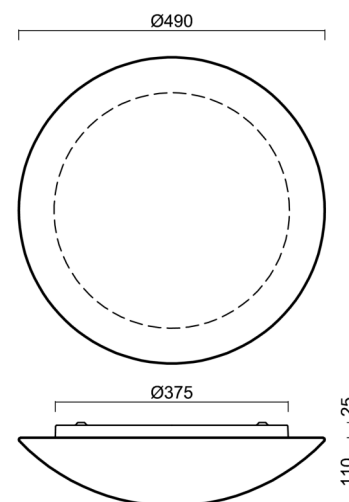

## Technické

Typy svítidel	Klasické on/off
Typ montáže	přisazené
Materiál základny	ocel
Materiál stínidla	třívrstvé sklo TRIPLEX OPÁL
Barva základny	bílá Ral9003
Barva stínidla	bílá
Držení stínidla	sklapovací systém
Umístění montáže	strop/stěna
Šířka	490 mm
Délka	490 mm
Výška	140 mm
Průměr	ø 490 mm
Montážní otvor	4xø5mm
Kabelový vstup	2xø16mm
Energetická třída	D
Rázová pevnost	IK01
Provozní teplota	od -20°C do +30°C

### Montážní rozměry: