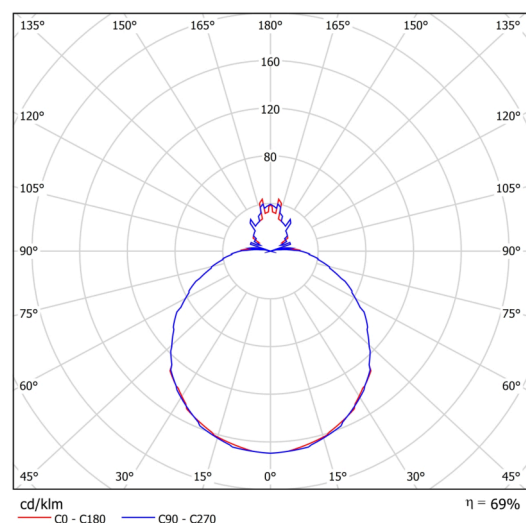

Světelné

Světelný tok svítidla	3480/3640 lm
Světelný tok zdroje	5050/5270 lm
Měrný výkon	102 lm/W
Teplota	3000/4000 K
Životnost LED L80/B10	100000 hod
CRI	Ra80
MacAdam	3
Fotobiologická bezpečnost svítidla dle EN 62471 (Blue light hazard)	Risk group 0