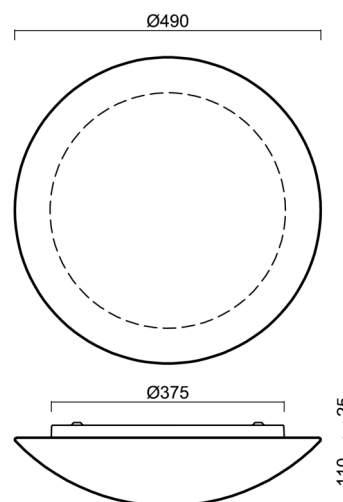

Technické

Typy svítidel	Senzorové
Typ montáže	přisazené
Materiál základny	ocel
Materiál stínidla	třívrstvé sklo TRIPLEX OPÁL
Barva základny	bílá Ral9003
Barva stínidla	bílá
Držení stínidla	sklapovací systém
Umístění montáže	strop/stěna
Šířka	490 mm
Délka	490 mm
Výška	140 mm
Průměr	Ø 490 mm
Montážní otvor	4xØ5mm
Kabelový vstup	2xØ16mm
Energetická třída	D
Rázová pevnost	IK01
Provozní teplota	od -20°C do +30°C

Stínidlo

Kód produktu	Název	Barva	Popis	Obrázek	Rozkres
20005	082	bílá			