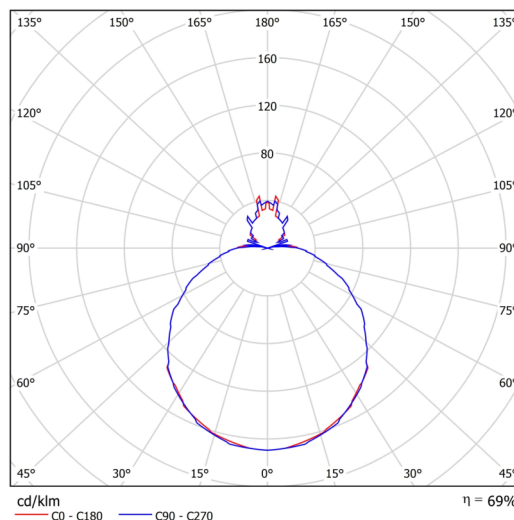

Světelné

Světelný tok svítidla	2590/2700 lm
Světelný tok zdroje	3750/3910 lm
Měrný výkon	107 lm/W
Teplota	3000/4000 K
Životnost LED L80/B10	100000 hod
CRI	Ra80
MacAdam	3
Fotobiologická bezpečnost svítidla dle EN 62471 (Blue light hazard)	Risk group 0