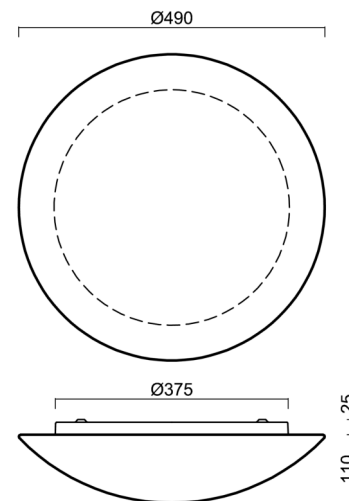

## Technické

Typy svítidel	Klasické on/off
Typ montáže	přisazené
Materiál základny	ocel
Materiál stínidla	třívrstvé sklo TRIPLEX OPÁL
Barva základny	bílá Ral9003
Barva stínidla	bílá
Držení stínidla	sklapovací systém
Umístění montáže	strop/stěna
Šířka	490 mm
Délka	490 mm
Výška	140 mm
Průměr	ø 490 mm
Montážní otvor	4xø5mm
Kabelový vstup	2xø16mm
Energetická třída	D
Rázová pevnost	IK01
Provozní teplota	od -20°C do +30°C