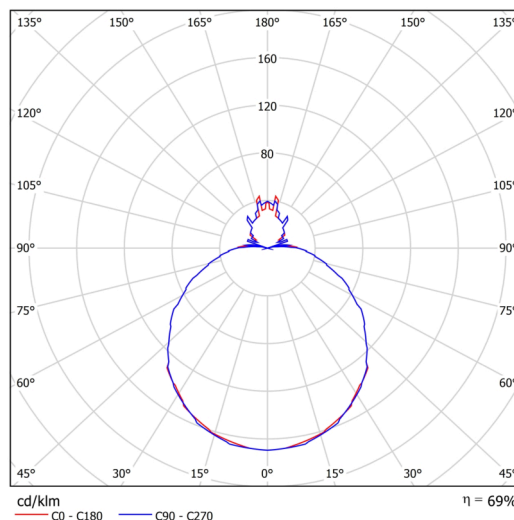

AURA 5

Kód produktu: AUR63131

Typ: LED-1L16ET700K86/082 BT 27-65K#

Krátký popis svítidla: Bílé přisazené LED svítidlo Tunable White a skleněné stínidlo TRIPLEX OPAL.

Technické

Typy svítidel	Tunable White
Typ montáže	přisazené
Materiál základny	ocel
Materiál stínidla	třívrstvé sklo TRIPLEX OPÁL
Barva základny	bílá Ral9003
Barva stínidla	bílá
Držení stínidla	sklapovací systém
Umístění montáže	strop/stěna
Šířka	490 mm
Délka	490 mm
Výška	130 mm
Průměr	ø 490 mm
Montážní otvor	4xø5mm
Kabelový vstup	2xø16mm
Energetická třída	D
Rázová pevnost	IK01
Provozní teplota	od -20°C do +30°C

Elektrické

Příkon	33 W
Stupeň krytí	IP43
Objímka	LED modul
Svorkovnice	zacvakávací
Počet svítidel na jistič B10A	22 ks
Počet svítidel na jistič B16A	36 ks

Světelné

Světelný tok svítidla	3510 lm
Světelný tok zdroje	5090 lm
Měrný výkon	106 lm/W
Teplota	2700-6500 K
Životnost LED L80/B10	100000 hod
CRI	Ra80
MacAdam	3
Fotobiologická bezpečnost svítidla dle EN 62471 (Blue light hazard)	Risk group 0

Eulum data pro výpočtové programy jsou k dispozici na www.osmont.cz.