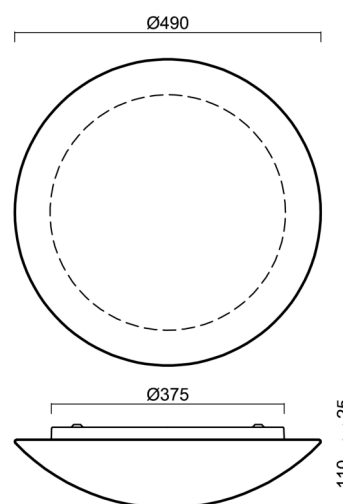

AURA 5

Kód produktu: AUR63131

Typ: LED-1L16ET700K86/082 BT 27-65K#

Krátký popis svítidla: Bílé přisazené LED svítidlo Tunable White a skleněné stínidlo TRIPLEX OPAL.

Technické

Typy svítidel	Tunable White
Typ montáže	přisazené
Materiál základny	ocel
Materiál stínidla	třívrstvé sklo TRIPLEX OPÁL
Barva základny	bílá Ral9003
Barva stínidla	bílá
Držení stínidla	sklapovací systém
Umístění montáže	strop/stěna
Šířka	490 mm
Délka	490 mm
Výška	130 mm
Průměr	ø 490 mm
Montážní otvor	4xø5mm
Kabelový vstup	2xø16mm
Energetická třída	D
Rázová pevnost	IK01
Provozní teplota	od -20°C do +30°C

Elektrické

Příkon	33 W
Stupeň krytí	IP43
Objímka	LED modul
Svorkovnice	zacvakávací
Počet svítidel na jistič B10A	22 ks
Počet svítidel na jistič B16A	36 ks

Světelné

Světelný tok svítidla	3510 lm
Světelný tok zdroje	5090 lm
Měrný výkon	106 lm/W
Teplota	2700-6500 K
Životnost LED L80/B10	100000 hod
CRI	Ra80
MacAdam	3
Fotobiologická bezpečnost svítidla dle EN 62471 (Blue light hazard)	Risk group 0

Eulum data pro výpočtové programy jsou k dispozici na www.osmont.cz.