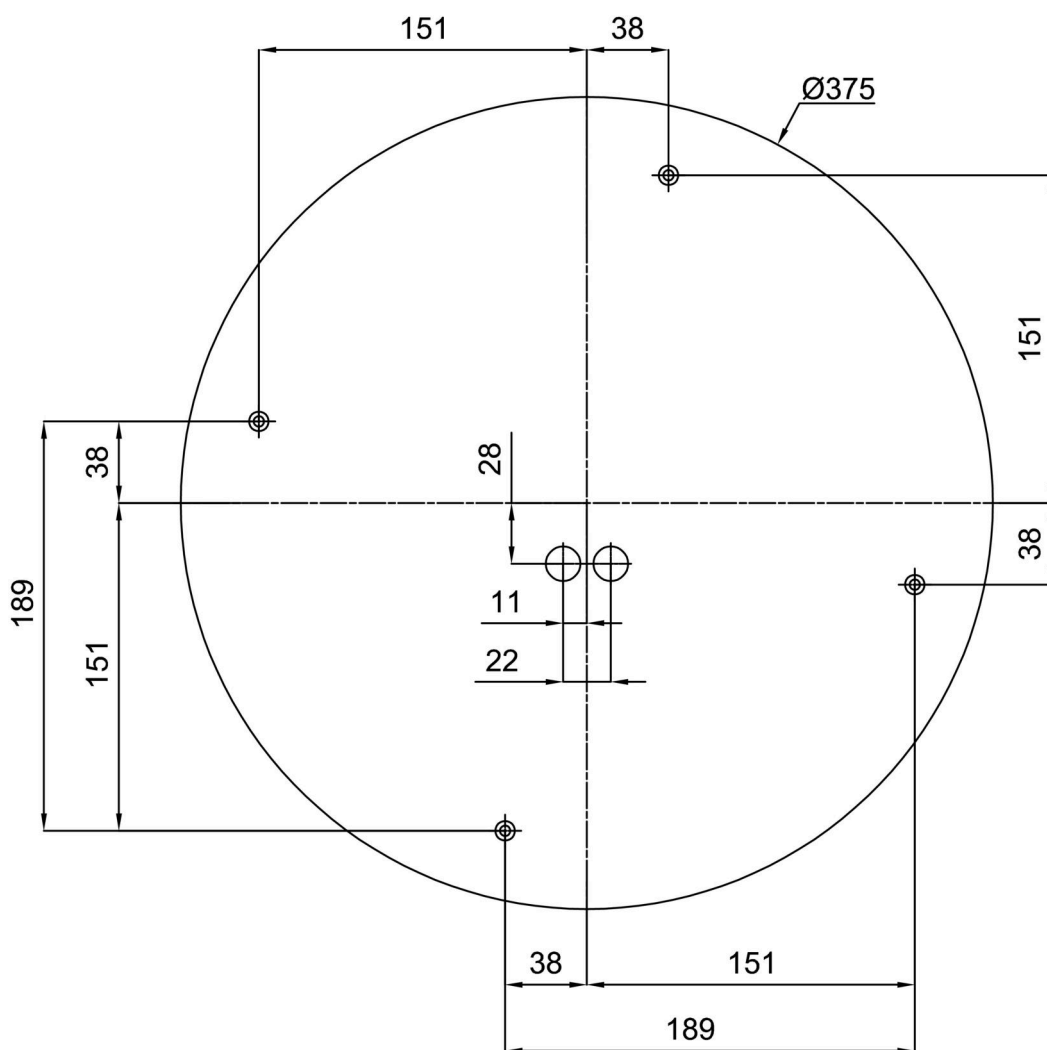

Technické

Typy svítidel	Tunable White
Typ montáže	přisazené
Materiál základny	ocel
Materiál stínidla	třívrstvé sklo TRIPLEX OPÁL
Barva základny	bílá Ral9003
Barva stínidla	bílá
Držení stínidla	sklapovací systém
Umístění montáže	strop/stěna
Šířka	490 mm
Délka	490 mm
Výška	130 mm
Průměr	ø 490 mm
Montážní otvor	4xø5mm
Kabelový vstup	2xø16mm
Energetická třída	D
Rázová pevnost	IK01
Provozní teplota	od -20°C do +30°C

Eulum data pro výpočtové programy jsou k dispozici na www.osmont.cz.

Logistické

EAN	8591728069209
Hmotnost NTT0	5.5 Kg
Hmotnost BTTO	6 Kg
Počet kartonů	1 ks
Objem balení	0.036 m ³
Balení 1 šířka	0.515 m
Balení 1 délka	0.495 m
Balení 1 výška	0.14 m
Záruka*	60 měsíců

*U akumulátorů je poskytována záruka v délce 12 měsíců od data prodeje.

Montážní rozměry:

Doplňkový sortiment:

Dekoratívni límec

Kód produktu	Název	Barva	Popis	Obrázek	Rozkres
30134	K86/DL15	nerez broušená	límeč je držěn monturou		
30133	K86/DL14	nerez leštěná	límeč je držěn monturou		
30132	K86/DL4	bílá Ral9003	límeč je držěn monturou		