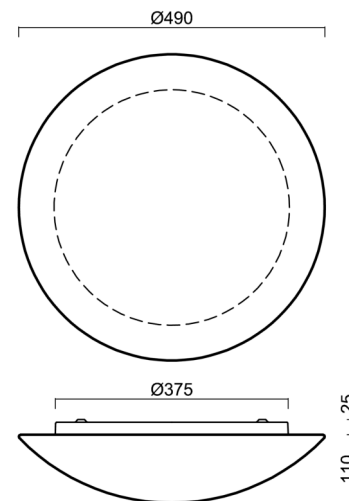

## Technické

Typy svítidel	Tunable White
Typ montáže	přisazené
Materiál základny	ocel
Materiál stínidla	třívrstvé sklo TRIPLEX OPÁL
Barva základny	bílá Ral9003
Barva stínidla	bílá
Držení stínidla	sklapovací systém
Umístění montáže	strop/stěna
Šířka	490 mm
Délka	490 mm
Výška	130 mm
Průměr	ø 490 mm
Montážní otvor	4xø5mm
Kabelový vstup	2xø16mm
Energetická třída	D
Rázová pevnost	IK01
Provozní teplota	od -20°C do +30°C