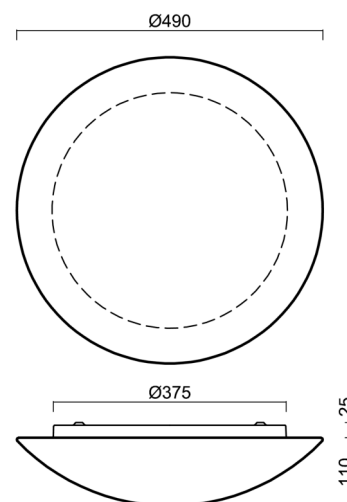

AURA 5

Kód produktu: AUR61016

Typ: LED-1L16E500K86/082 NK3HST 3K#

Krátký popis svítidla: Bílé přisazené LED svítidlo nouzové kombinované (s automatickým testováním) a skleněné stínidlo TRIPLEX OPAL.

Technické

Typy svítidel	Nouzové kombinované
Typ montáže	přisazené
Materiál základny	ocel
Materiál stínidla	třívrstvé sklo TRIPLEX OPÁL
Barva základny	bílá Ral9003
Barva stínidla	bílá
Držení stínidla	sklapovací systém
Umístění montáže	strop/stěna
Šířka	490 mm
Délka	490 mm
Výška	130 mm
Montážní otvor	4xØ5mm
Kabelový vstup	2xØ16mm
Rázová pevnost	IK01
Provozní teplota	od 0°C do +30°C

Elektrické

Příkon	24 W
Stupeň krytí	IP43
Objímka	LED modul
Typ baterií	LiFePO4
Čas nouze	3 hod
Svorkovnice	zacvakávací

Světelné

Světelný tok svítidla	2590 lm
Světelný tok zdroje	3750 lm
Světelný tok zdroje v nouzovém režimu	200 lm
Teplota	3000 K
Životnost LED L80/B10	100000 hod
CRI	Ra80
MacAdam	3
Fotobiologická bezpečnost svítidla dle EN 62471 (Blue light hazard)	Risk group 0

Eulum data pro výpočtové programy jsou k dispozici na www.osmont.cz.