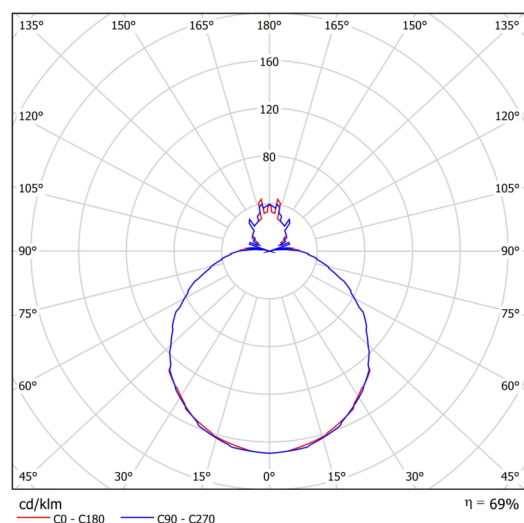

AURA 5

Kód produktu: AUR61016

Typ: LED-1L16E500K86/082 NK3HST 3K#

Krátký popis svítidla: Bílé přisazené LED svítidlo nouzové kombinované (s automatickým testováním) a skleněné stínidlo TRIPLEX OPAL.

Technické

Typy svítidel	Nouzové kombinované
Typ montáže	přisazené
Materiál základny	ocel
Materiál stínidla	třívrstvé sklo TRIPLEX OPÁL
Barva základny	bílá Ral9003
Barva stínidla	bílá
Držení stínidla	sklapovací systém
Umístění montáže	strop/stěna
Šířka	490 mm
Délka	490 mm
Výška	130 mm
Montážní otvor	4xØ5mm
Kabelový vstup	2xØ16mm
Rázová pevnost	IK01
Provozní teplota	od 0°C do +30°C

Elektrické

Příkon	24 W
Stupeň krytí	IP43
Objímka	LED modul
Typ baterií	LiFePO4
Čas nouze	3 hod
Svorkovnice	zacvakávací

Světelné

Světelný tok svítidla	2590 lm
Světelný tok zdroje	3750 lm
Světelný tok zdroje v nouzovém režimu	200 lm
Teplota	3000 K
Životnost LED L80/B10	100000 hod
CRI	Ra80
MacAdam	3
Fotobiologická bezpečnost svítidla dle EN 62471 (Blue light hazard)	Risk group 0

Eulum data pro výpočtové programy jsou k dispozici na www.osmont.cz.