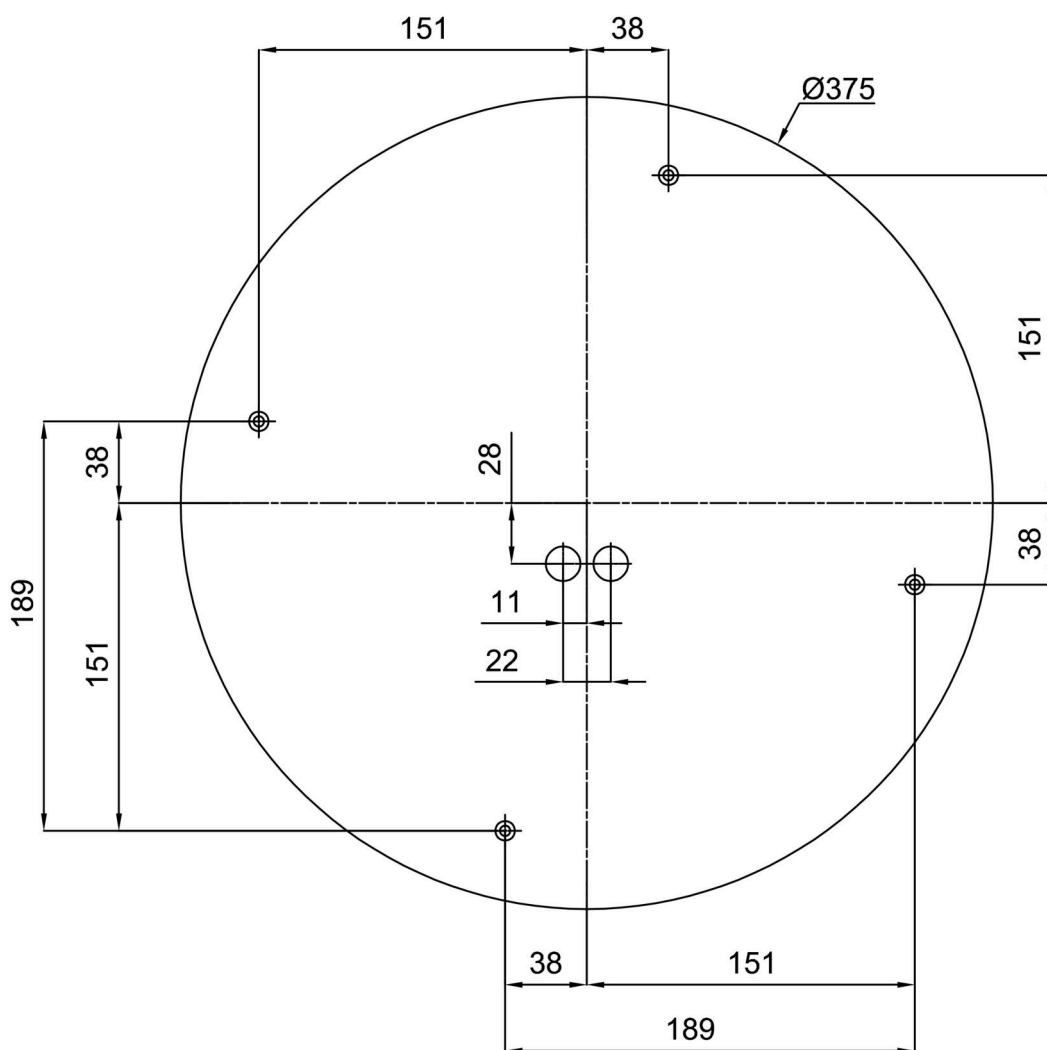

Technické

Typy svítidel	Corridor
Typ montáže	přisazené
Materiál základny	ocel
Materiál stínidla	třívrstvé sklo TRIPLEX OPÁL
Barva základny	bílá Ral9003
Barva stínidla	bílá
Držení stínidla	sklapovací systém
Umístění montáže	strop/stěna
Šířka	490 mm
Délka	490 mm
Výška	130 mm
Průměr	Ø 490 mm
Montážní otvor	4xØ5mm
Kabelový vstup	2xØ16mm
Energetická třída	D
Rázová pevnost	IK01
Provozní teplota	od -20°C do +30°C

*U akumulátorů je poskytována záruka v délce 12 měsíců od data prodeje.

Montážní rozměry:

Doplňkový sortiment:

Dekoratívni límec

Kód produktu	Název	Barva	Popis	Obrázek	Rozkres
30134	K86/DL15	nerez broušená	límeč je držěn monturou		
30133	K86/DL14	nerez leštěná	límeč je držěn monturou		
30132	K86/DL4	bílá Ral9003	límeč je držěn monturou		