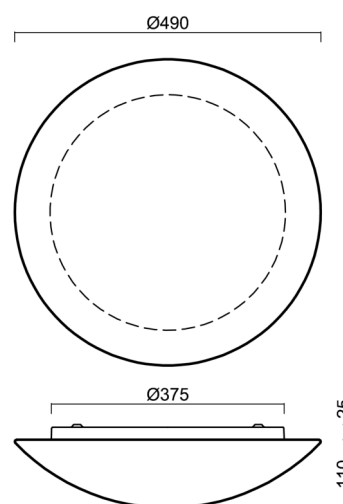

Technické

Typy svítidel	Corridor
Typ montáže	přisazené
Materiál základny	ocel
Materiál stínidla	třívrstvé sklo TRIPLEX OPÁL
Barva základny	bílá Ral9003
Barva stínidla	bílá
Držení stínidla	sklapovací systém
Umístění montáže	strop/stěna
Šířka	490 mm
Délka	490 mm
Výška	130 mm
Průměr	ø 490 mm
Montážní otvor	4xø5mm
Kabelový vstup	2xø16mm
Energetická třída	D
Rázová pevnost	IK01
Provozní teplota	od -20°C do +30°C

Stínidlo

Kód produktu	Název	Barva	Popis	Obrázek	Rozkres
20005	082	bílá			