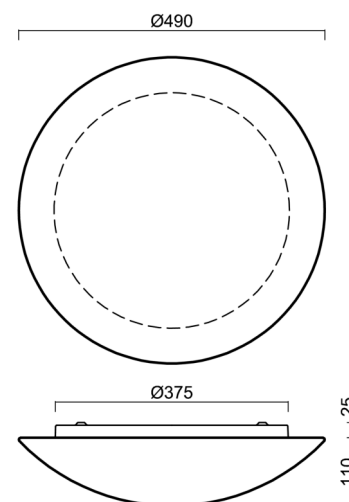

AURA 5

LED-1L16E500K86/082 4K#

WWW.OSMONT.CZ

AURA 5

Kód produktu: AUR59534

Typ: LED-1L16E500K86/082 4K#

Krátký popis svítidla: Bílé přisazené LED svítidlo ON/OFF a skleněné stínidlo TRIPLEX OPAL

Technické

Typy svítidel	Klasické on/off
Typ montáže	přisazené
Materiál základny	ocel
Materiál stínidla	třívrstvé sklo TRIPLEX OPÁL
Barva základny	bílá Ral9003
Barva stínidla	bílá
Držení stínidla	sklapovací systém
Umístění montáže	strop/stěna
Šířka	490 mm
Délka	490 mm
Výška	130 mm
Průměr	ø 490 mm
Montážní otvor	4xø5mm
Kabelový vstup	2xø16mm
Energetická třída	D
Rázová pevnost	IK01
Provozní teplota	od -20°C do +30°C

Stínidlo

Kód produktu	Název	Barva	Popis	Obrázek	Rozkres
20005	082	bílá			