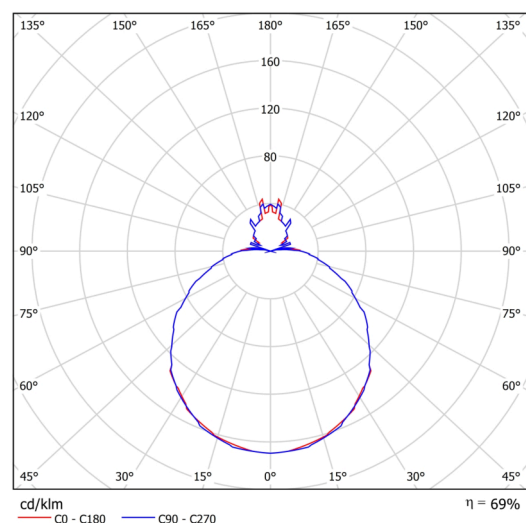

Světelné

Světelný tok svítidla	2700 lm
Světelný tok zdroje	3910 lm
Měrný výkon	112 lm/W
Teplota	4000 K
Životnost LED L80/B10	100000 hod
CRI	Ra80
MacAdam	3
Fotobiologická bezpečnost svítidla dle EN 62471 (Blue light hazard)	Risk group 0