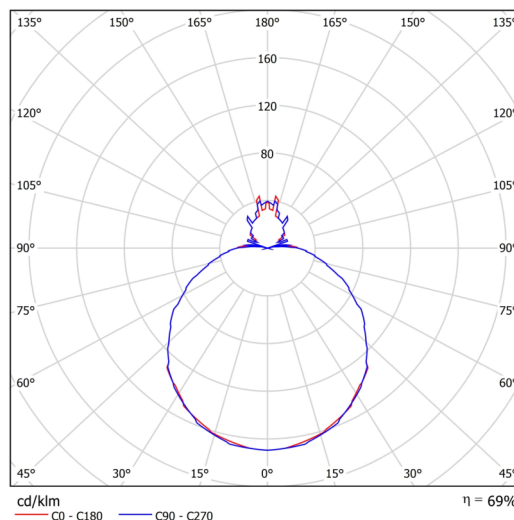

AURA 5

Kód produktu: AUR59039

Typ: LED-1L16E500K86/082/NK1W 3K#

Krátký popis svítidla: Bílé přisazené LED svítidlo nouzové kombinované a skleněné stínidlo TRIPLEX OPAL

Technické

Typy svítidel	Nouzové kombinované
Typ montáže	přisazené
Materiál základny	ocel
Materiál stínidla	třívrstvé sklo TRIPLEX OPÁL
Barva základny	bílá Ral9003
Barva stínidla	bílá
Držení stínidla	sklapovací systém
Umístění montáže	strop/stěna
Šířka	490 mm
Délka	490 mm
Výška	130 mm
Průměr	ø 490 mm
Montážní otvor	4xø5mm
Kabelový vstup	2xø16mm
Energetická třída	D
Rázová pevnost	IK01
Provozní teplota	od 0°C do +30°C

Elektrické

Příkon	24 W
Stupeň krytí	IP43
Objemka	LED modul
Typ baterií	NiCd
Čas nouze	3 hod
Svorkovnice	zacvakávací
Počet svítidel na jistič B10A	26 ks
Počet svítidel na jistič B16A	40 ks
Počet svítidel na jistič C10A	30 ks
Počet svítidel na jistič C16A	48 ks

Světelné

Světelný tok svítidla	2590 lm
Světelný tok zdroje	3750 lm
Světelný tok zdroje v nouzovém režimu	150 lm
Měrný výkon	107 lm/W
Teplota	3000 K
Životnost LED L80/B10	100000 hod
CRI	Ra80
MacAdam	3
Fotobiologická bezpečnost svítidla dle EN 62471 (Blue light hazard)	Risk group 0

Eulum data pro výpočtové programy jsou k dispozici na www.osmont.cz.