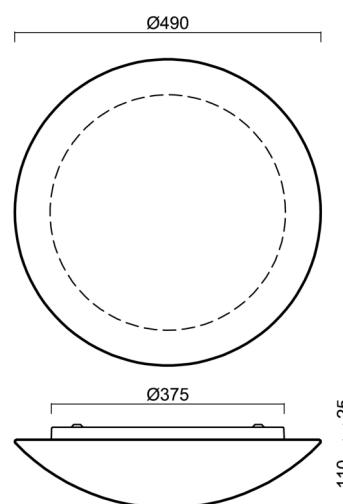

AURA 5

Kód produktu: AUR59039

Typ: LED-1L16E500K86/082/NK1W 3K#

Krátký popis svítidla: Bílé přisazené LED svítidlo nouzové kombinované a skleněné stínidlo TRIPLEX OPAL

Technické

Typy svítidel	Nouzové kombinované
Typ montáže	přisazené
Materiál základny	ocel
Materiál stínidla	třívrstvé sklo TRIPLEX OPÁL
Barva základny	bílá Ral9003
Barva stínidla	bílá
Držení stínidla	sklapovací systém
Umístění montáže	strop/stěna
Šířka	490 mm
Délka	490 mm
Výška	130 mm
Průměr	ø 490 mm
Montážní otvor	4xø5mm
Kabelový vstup	2xø16mm
Energetická třída	D
Rázová pevnost	IK01
Provozní teplota	od 0°C do +30°C

Elektrické

Příkon	24 W
Stupeň krytí	IP43
Objemka	LED modul
Typ baterií	NiCd
Čas nouze	3 hod
Svorkovnice	zacvakávací
Počet svítidel na jistič B10A	26 ks
Počet svítidel na jistič B16A	40 ks
Počet svítidel na jistič C10A	30 ks
Počet svítidel na jistič C16A	48 ks

Světelné

Světelný tok svítidla	2590 lm
Světelný tok zdroje	3750 lm
Světelný tok zdroje v nouzovém režimu	150 lm
Měrný výkon	107 lm/W
Teplota	3000 K
Životnost LED L80/B10	100000 hod
CRI	Ra80
MacAdam	3
Fotobiologická bezpečnost svítidla dle EN 62471 (Blue light hazard)	Risk group 0

Eulum data pro výpočtové programy jsou k dispozici na www.osmont.cz.