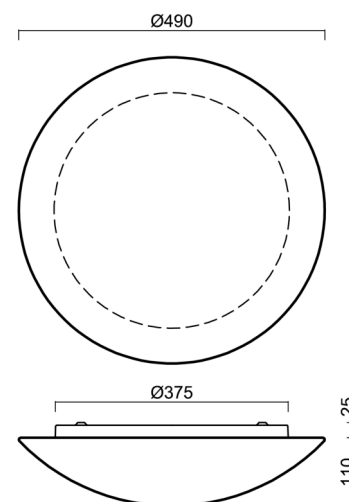

## Technické

Typy svítidel	Corridor
Typ montáže	přisazené
Materiál základny	ocel
Materiál stínidla	třívrstvé sklo TRIPLEX OPÁL
Barva základny	bílá Ral9003
Barva stínidla	bílá
Držení stínidla	sklapovací systém
Umístění montáže	strop/stěna
Šířka	490 mm
Délka	490 mm
Výška	130 mm
Průměr	ø 490 mm
Montážní otvor	4xø5mm
Kabelový vstup	2xø16mm
Energetická třída	D
Rázová pevnost	IK01
Provozní teplota	od -20°C do +30°C

## Montážní rozměry: