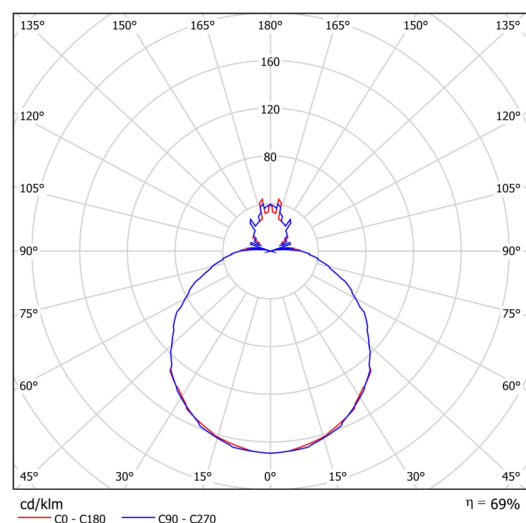

Světelné

Světelný tok svítidla	3480 lm
Světelný tok zdroje	5050 lm
Měrný výkon	102 lm/W
Teplota	3000 K
Životnost LED L80/B10	100000 hod
CRI	Ra80
MacAdam	3
Fotobiologická bezpečnost svítidla dle EN 62471 (Blue light hazard)	Risk group 0