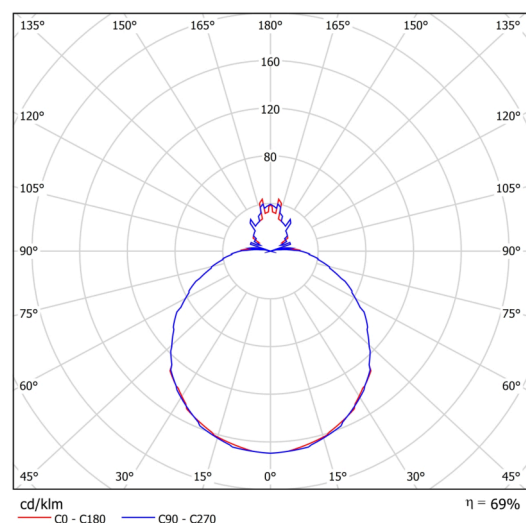

Světelné

Světelný tok svítidla	2590 lm
Světelný tok zdroje	3750 lm
Měrný výkon	107 lm/W
Teplota	3000 K
Životnost LED L80/B10	100000 hod
CRI	Ra80
MacAdam	3
Fotobiologická bezpečnost svítidla dle EN 62471 (Blue light hazard)	Risk group 0