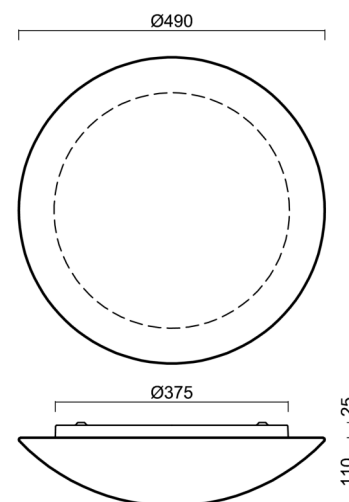

Technické

Typy svítidel	Corridor
Typ montáže	přisazené
Materiál základny	ocel
Materiál stínidla	třívrstvé sklo TRIPLEX OPÁL
Barva základny	bílá Ral9003
Barva stínidla	bílá
Držení stínidla	sklapovací systém
Umístění montáže	strop/stěna
Šířka	490 mm
Délka	490 mm
Výška	130 mm
Průměr	Ø 490 mm
Montážní otvor	4xØ5mm
Kabelový vstup	2xØ16mm
Energetická třída	D
Rázová pevnost	IK01
Provozní teplota	od -20°C do +30°C

Stínidlo

Kód produktu	Název	Barva	Popis	Obrázek	Rozkres
20005	082	bílá			