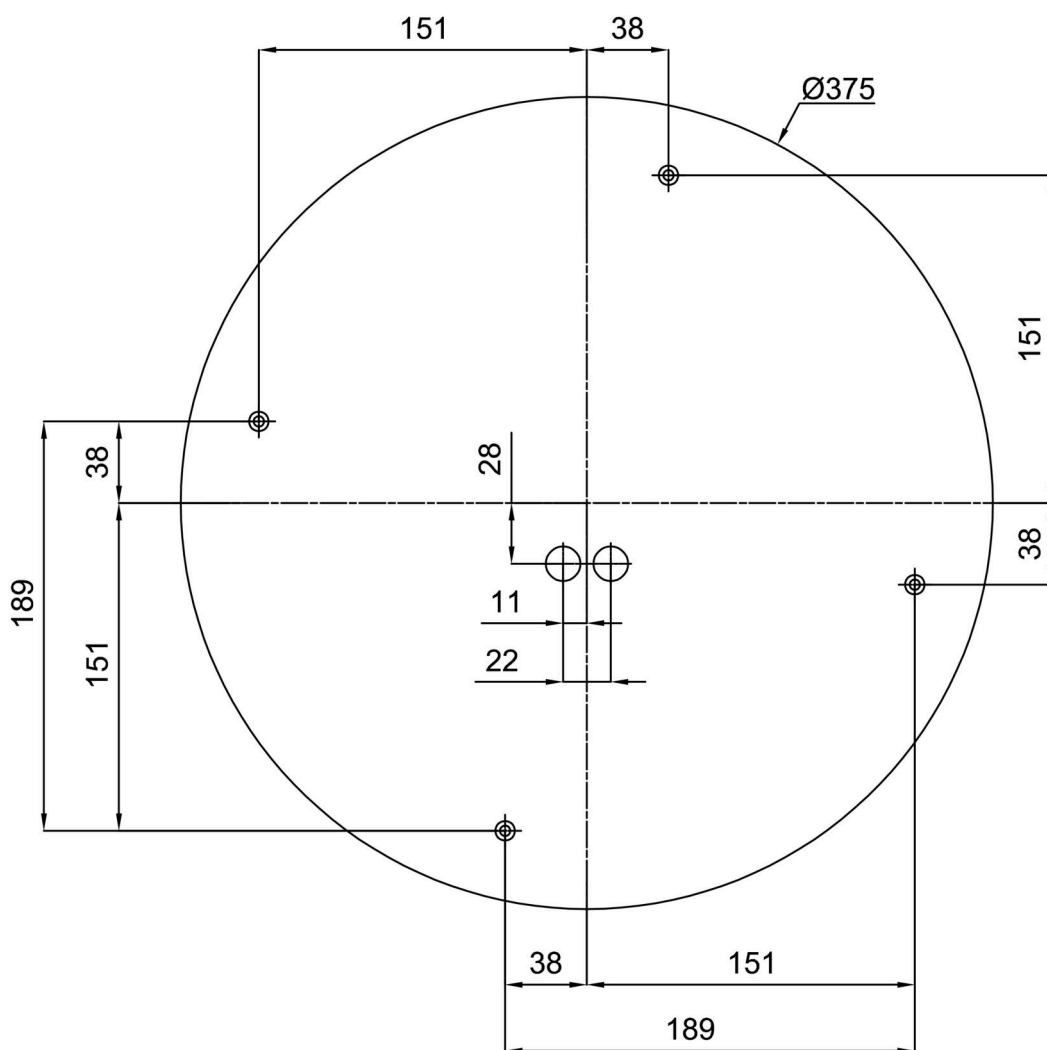

Technické

Typy svítidel	Corridor
Typ montáže	přisazené
Materiál základny	ocel
Materiál stínidla	třívrstvé sklo TRIPLEX OPÁL
Barva základny	bílá Ral9003
Barva stínidla	bílá
Držení stínidla	sklapovací systém
Umístění montáže	strop/stěna
Šířka	490 mm
Délka	490 mm
Výška	130 mm
Průměr	Ø 490 mm
Montážní otvor	4xØ5mm
Kabelový vstup	2xØ16mm
Energetická třída	D
Rázová pevnost	IK01
Provozní teplota	od -20°C do +30°C

*U akumulátorů je poskytována záruka v délce 12 měsíců od data prodeje.

Montážní rozměry:

Doplňkový sortiment:

Dekoratívni límec

Kód produktu	Název	Barva	Popis	Obrázek	Rozkres
30134	K86/DL15	nerez broušená	límeč je držén monturou		
30133	K86/DL14	nerez leštěná	límeč je držén monturou		
30132	K86/DL4	bílá Ral9003	límeč je držén monturou		