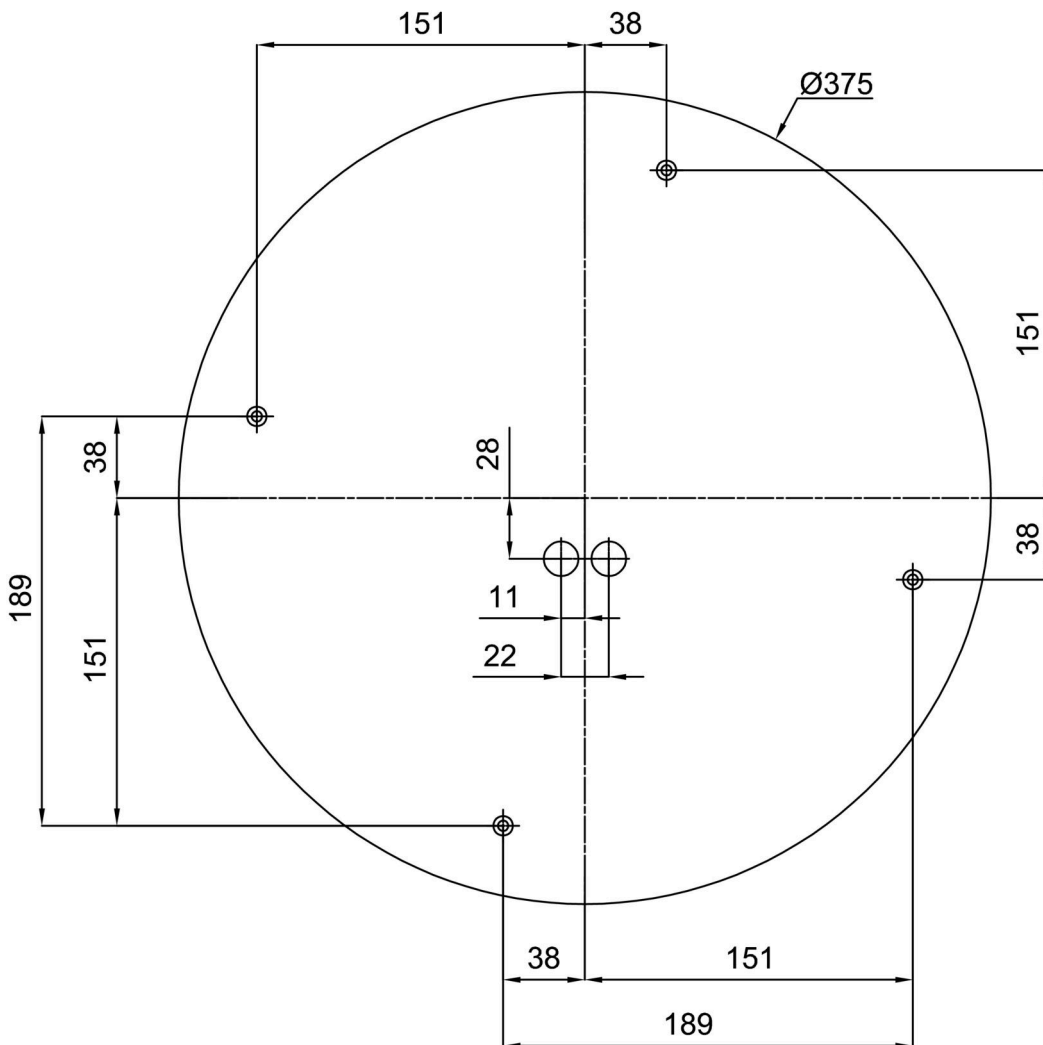

*U akumulátorů je poskytována záruka v délce 12 měsíců od data prodeje.

Montážní rozměry:

Doplňkový sortiment:

Dekoratívni límec

Kód produktu	Název	Barva	Popis	Obrázek	Rozkres
30134	K86/DL15	nerez broušená	límeč je držěn monturou		
30133	K86/DL14	nerez leštěná	límeč je držěn monturou		
30132	K86/DL4	bílá Ral9003	límeč je držěn monturou		