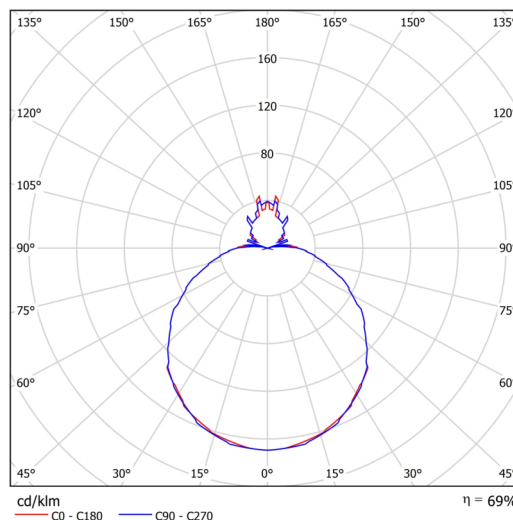

Světelné

Světelný tok svítidla	2590 lm
Světelný tok zdroje	3750 lm
Měrný výkon	107 lm/W
Teplota	3000 K
Životnost LED L80/B10	100000 hod
CRI	Ra80
MacAdam	3
Fotobiologická bezpečnost svítidla dle EN 62471 (Blue light hazard)	Risk group 0