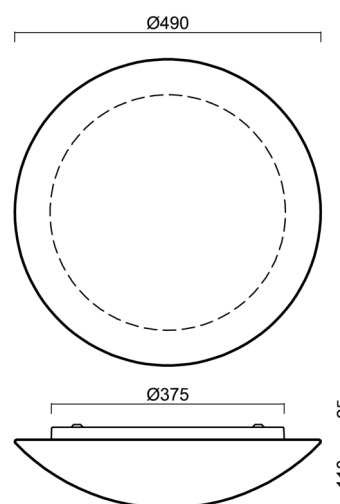

Typy svítidel	Senzorové
Typ montáže	přisazené
Materiál základny	ocel
Materiál stínidla	třívrstvé sklo TRIPLEX OPÁL
Barva základny	bílá Ral9003
Barva stínidla	bílá
Držení stínidla	sklapovací systém
Umístění montáže	strop/stěna
Šířka	490 mm
Délka	490 mm
Výška	130 mm
Průměr	Ø 490 mm
Montážní otvor	4xØ5mm
Kabelový vstup	2xØ16mm
Energetická třída	D
Rázová pevnost	IK01
Provozní teplota	od -20°C do +30°C

Stínidlo

Kód produktu	Název	Barva	Popis	Obrázek	Rozkres
20005	082	bílá			