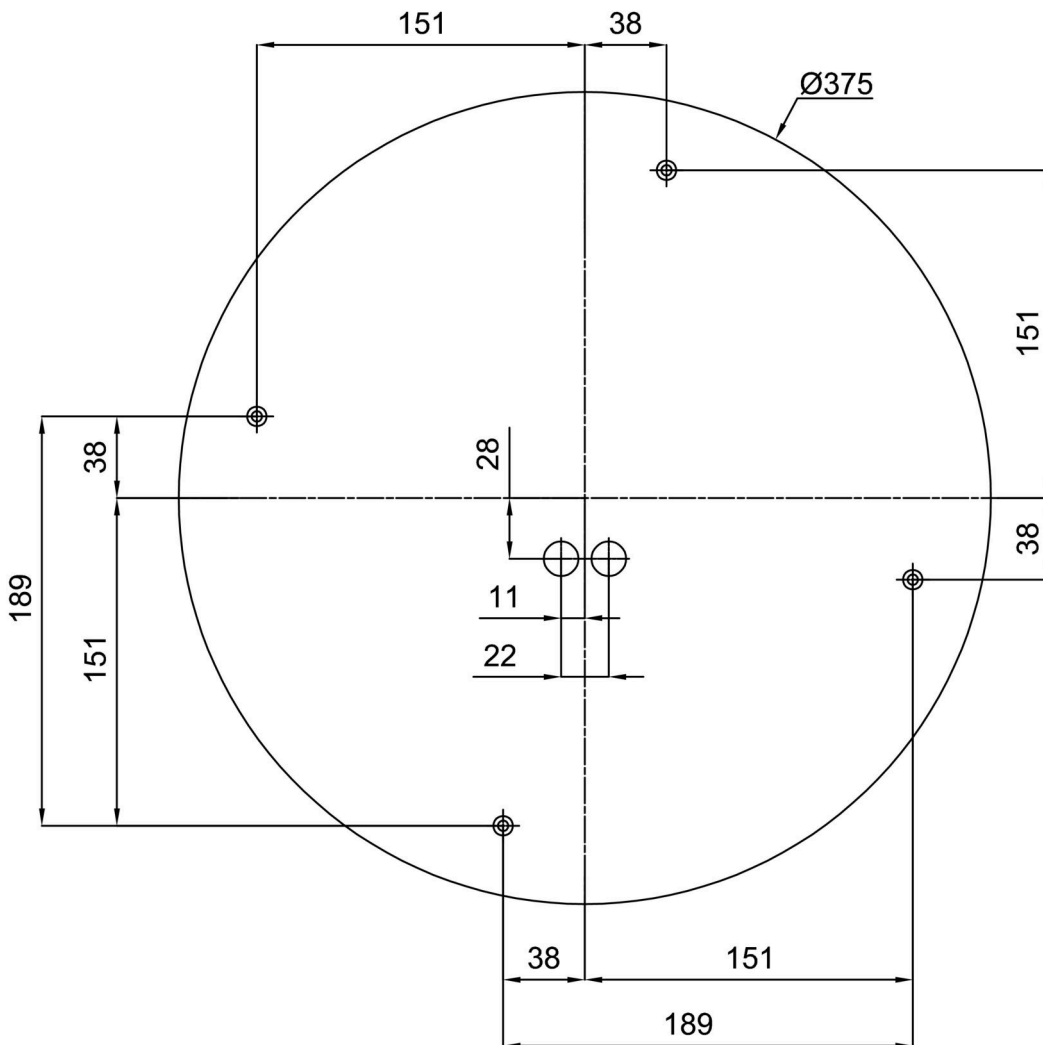

Montážní rozměry:

Doplňkový sortiment:

Dekoratívni límec

Kód produktu	Název	Barva	Popis	Obrázek	Rozkres
30134	K86/DL15	nerez broušená	límeč je držěn monturou		
30133	K86/DL14	nerez leštěná	límeč je držěn monturou		
30132	K86/DL4	bílá Ral9003	límeč je držěn monturou		