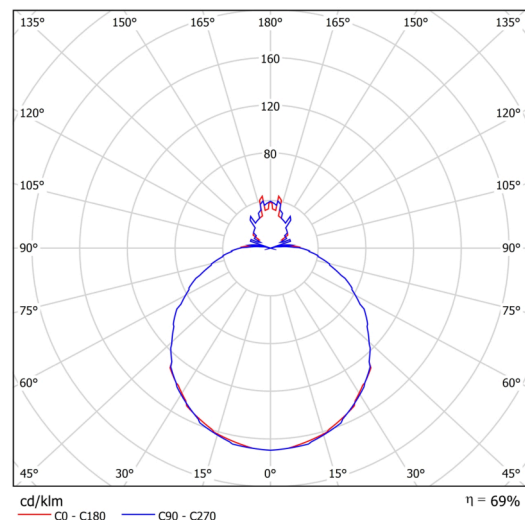

AURA 5

Kód produktu: AUR51751

Typ: LED-1L16EMP700K86/082/NK1W 4K#

Krátký popis svítidla: Bílé přisazené LED svítidlo nouzové kombinované a skleněné stínidlo TRIPLEX OPAL

Technické

Typy svítidel	Nouzové kombinované
Typ montáže	přisazené
Materiál základny	ocel
Materiál stínidla	třívrstvé sklo TRIPLEX OPÁL
Barva základny	bílá Ral9003
Barva stínidla	bílá
Držení stínidla	sklapovací systém
Umístění montáže	strop/stěna
Šířka	490 mm
Délka	490 mm
Výška	130 mm
Průměr	ø 490 mm
Montážní otvor	4xø5mm
Kabelový vstup	2xø16mm
Energetická třída	D
Rázová pevnost	IK01
Provozní teplota	od 0°C do +30°C

Elektrické

Příkon	34 W
Stupeň krytí	IP43
Objímka	LED modul
Typ baterií	NiCd
Čas nouze	3 hod
Svorkovnice	zacvakávací
Počet svítidel na jistič B10A	26 ks
Počet svítidel na jistič B16A	40 ks
Počet svítidel na jistič C10A	30 ks
Počet svítidel na jistič C16A	48 ks

Světelné

Světelný tok svítidla	3640 lm
Světelný tok zdroje	5270 lm
Světelný tok zdroje v nouzovém režimu	150 lm
Měrný výkon	107 lm/W
Teplota	4000 K
Životnost LED L80/B10	100000 hod
CRI	Ra80
MacAdam	3
Fotobiologická bezpečnost svítidla dle EN 62471 (Blue light hazard)	Risk group 0

Eulum data pro výpočtové programy jsou k dispozici na www.osmont.cz.