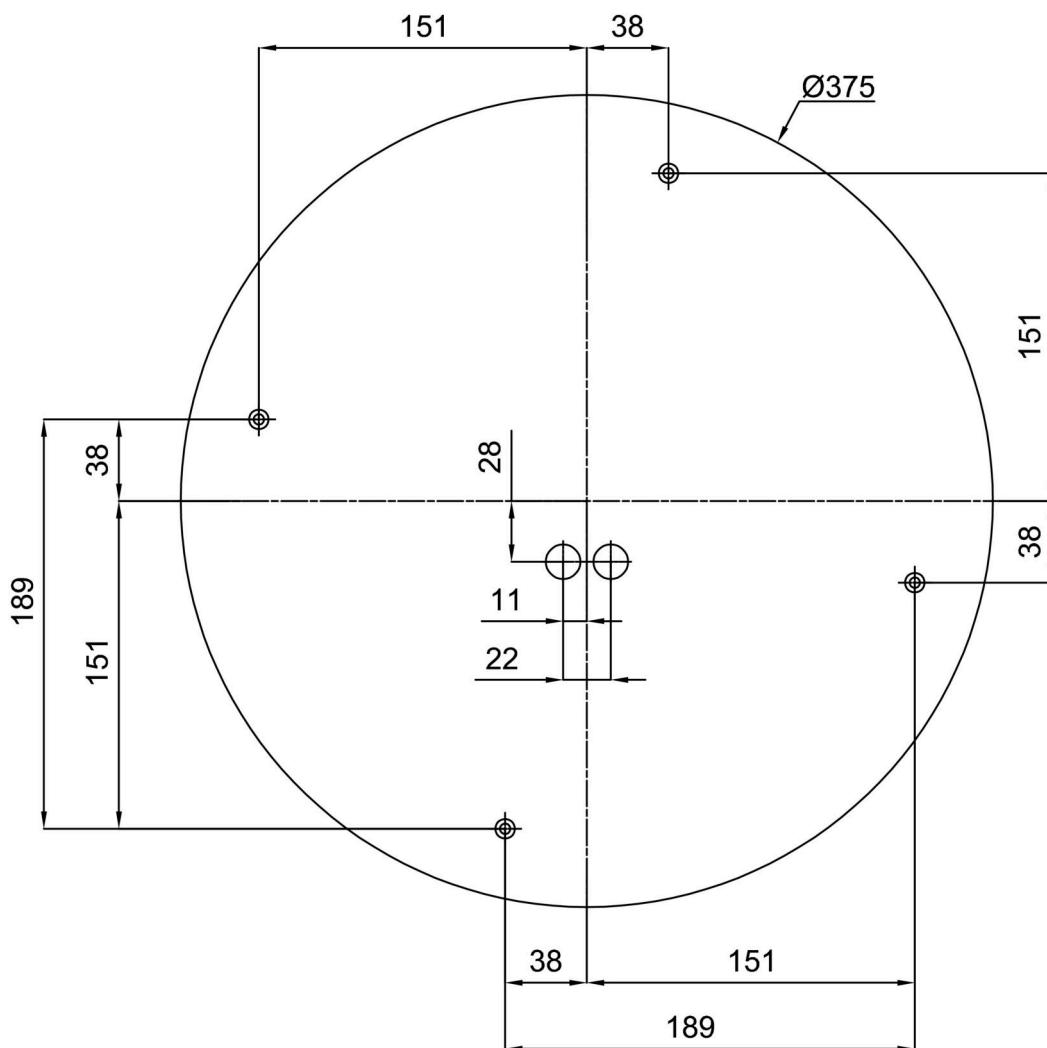

Montážní rozměry:

Doplňkový sortiment:

Dekoratívni límec

Kód produktu	Název	Barva	Popis	Obrázek	Rozkres
30134	K86/DL15	nerez broušená	límeč je držěn monturou		
30133	K86/DL14	nerez leštěná	límeč je držěn monturou		
30132	K86/DL4	bílá Ral9003	límeč je držěn monturou		