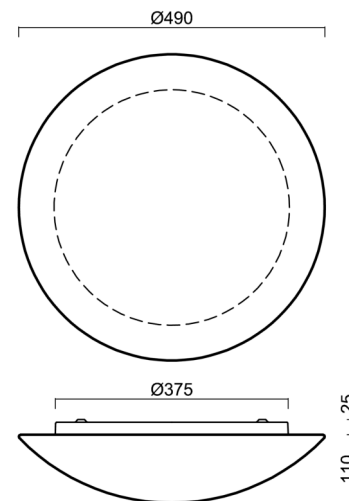

Typy svítidel	Klasické on/off
Typ montáže	přisazené
Materiál základny	ocel
Materiál stínidla	třívrstvé sklo TRIPLEX OPÁL
Barva základny	bílá Ral9003
Barva stínidla	bílá
Držení stínidla	sklapovací systém
Umístění montáže	strop/stěna
Šířka	490 mm
Délka	490 mm
Výška	130 mm
Průměr	ø 490 mm
Montážní otvor	4xø5mm
Kabelový vstup	2xø16mm
Energetická třída	D
Rázová pevnost	IK01
Provozní teplota	od -20°C do +30°C

Stínidlo

Kód produktu	Název	Barva	Popis	Obrázek	Rozkres
20005	082	bílá			