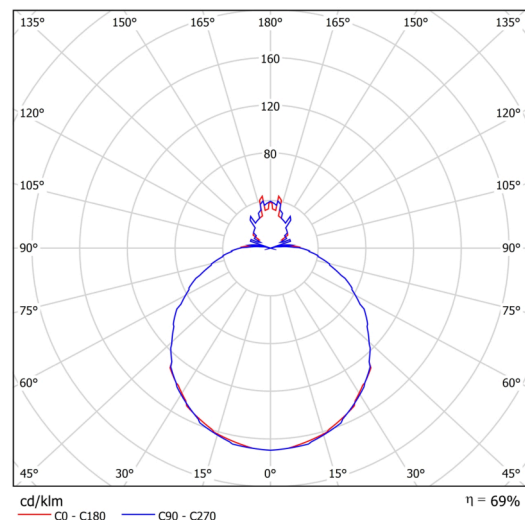

Světelné

Světelný tok svítidla	3640 lm
Světelný tok zdroje	5270 lm
Měrný výkon	107 lm/W
Teplota	4000 K
Životnost LED L80/B10	100000 hod
CRI	Ra80
MacAdam	3
Fotobiologická bezpečnost svítidla dle EN 62471 (Blue light hazard)	Risk group 0