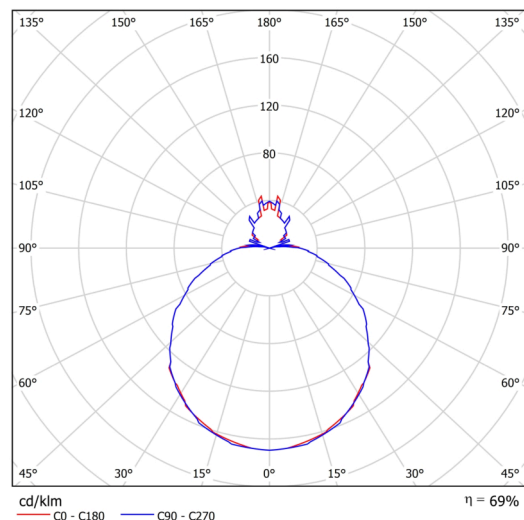

AURA 5

Kód produktu: AUR51251

Typ: LED-1L16EMP700K86/082/NK1W 3K#

Krátký popis svítidla: Bílé přisazené LED svítidlo nouzové kombinované a skleněné stínidlo TRIPLEX OPAL

Technické

Typy svítidel	Nouzové kombinované
Typ montáže	přisazené
Materiál základny	ocel
Materiál stínidla	třívrstvé sklo TRIPLEX OPÁL
Barva základny	bílá Ral9003
Barva stínidla	bílá
Držení stínidla	sklapovací systém
Umístění montáže	strop/stěna
Šířka	490 mm
Délka	490 mm
Výška	130 mm
Průměr	ø 490 mm
Montážní otvor	4xø5mm
Kabelový vstup	2xø16mm
Energetická třída	D
Rázová pevnost	IK01
Provozní teplota	od 0°C do +30°C

Elektrické

Příkon	34 W
Stupeň krytí	IP43
Objímka	LED modul
Typ baterií	NiCd
Čas nouze	3 hod
Svorkovnice	zacvakávací
Počet svítidel na jistič B10A	26 ks
Počet svítidel na jistič B16A	40 ks
Počet svítidel na jistič C10A	30 ks
Počet svítidel na jistič C16A	48 ks

Světelné

Světelný tok svítidla	3480 lm
Světelný tok zdroje	5050 lm
Světelný tok zdroje v nouzovém režimu	150 lm
Měrný výkon	102 lm/W
Teplota	3000 K
Životnost LED L80/B10	100000 hod
CRI	Ra80
MacAdam	3
Fotobiologická bezpečnost svítidla dle EN 62471 (Blue light hazard)	Risk group 0

Eulum data pro výpočtové programy jsou k dispozici na www.osmont.cz.