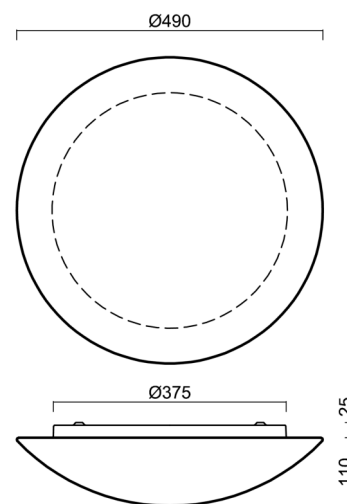

AURA 5

Kód produktu: AUR51251

Typ: LED-1L16EMP700K86/082/NK1W 3K#

Krátký popis svítidla: Bílé přisazené LED svítidlo nouzové kombinované a skleněné stínidlo TRIPLEX OPAL

Technické

Typy svítidel	Nouzové kombinované
Typ montáže	přisazené
Materiál základny	ocel
Materiál stínidla	třívrstvé sklo TRIPLEX OPÁL
Barva základny	bílá Ral9003
Barva stínidla	bílá
Držení stínidla	sklapovací systém
Umístění montáže	strop/stěna
Šířka	490 mm
Délka	490 mm
Výška	130 mm
Průměr	ø 490 mm
Montážní otvor	4xø5mm
Kabelový vstup	2xø16mm
Energetická třída	D
Rázová pevnost	IK01
Provozní teplota	od 0°C do +30°C

Elektrické

Příkon	34 W
Stupeň krytí	IP43
Objímka	LED modul
Typ baterií	NiCd
Čas nouze	3 hod
Svorkovnice	zacvakávací
Počet svítidel na jistič B10A	26 ks
Počet svítidel na jistič B16A	40 ks
Počet svítidel na jistič C10A	30 ks
Počet svítidel na jistič C16A	48 ks

Světelné

Světelný tok svítidla	3480 lm
Světelný tok zdroje	5050 lm
Světelný tok zdroje v nouzovém režimu	150 lm
Měrný výkon	102 lm/W
Teplota	3000 K
Životnost LED L80/B10	100000 hod
CRI	Ra80
MacAdam	3
Fotobiologická bezpečnost svítidla dle EN 62471 (Blue light hazard)	Risk group 0

Eulum data pro výpočtové programy jsou k dispozici na www.osmont.cz.