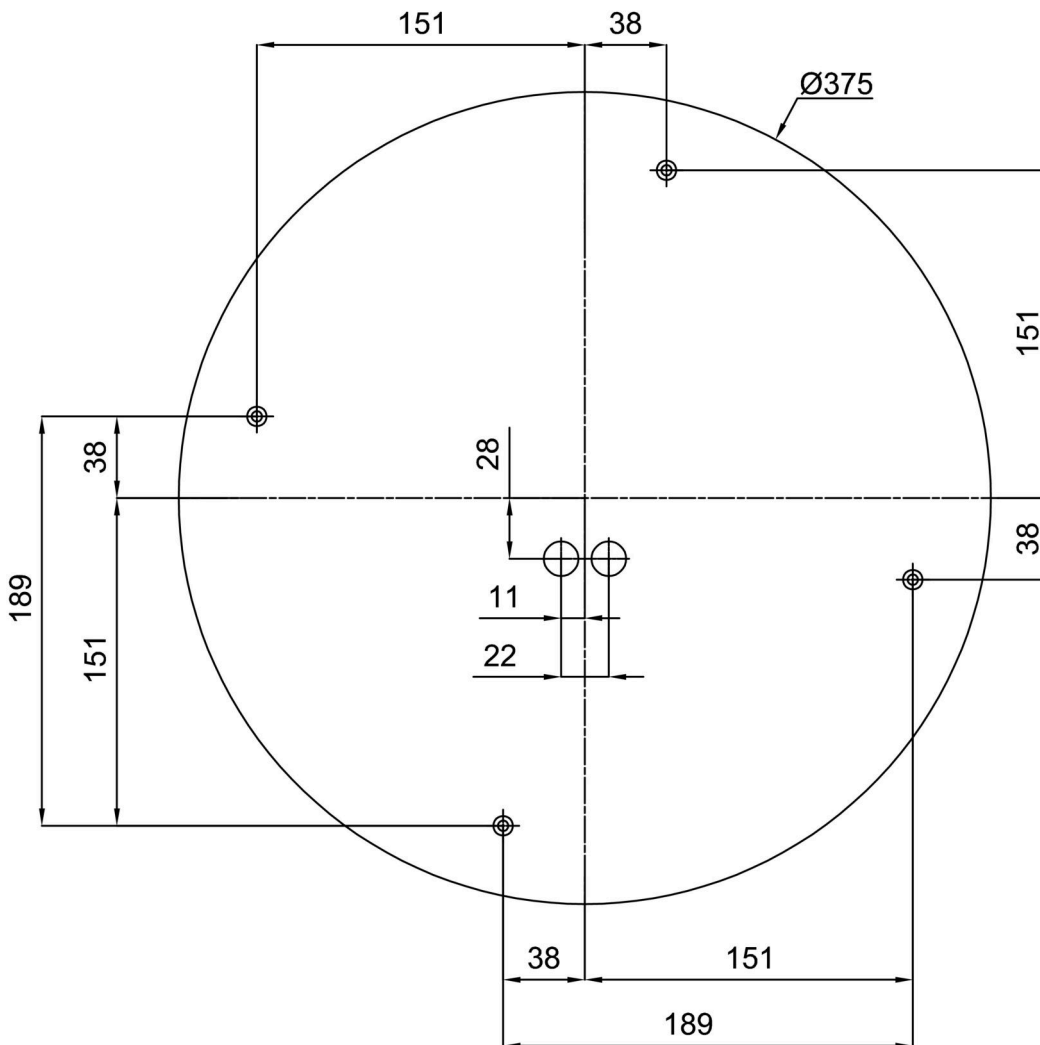

Montážní rozměry:

Doplňkový sortiment:

Dekoratívni límec

Kód produktu	Název	Barva	Popis	Obrázek	Rozkres
30134	K86/DL15	nerez broušená	límeč je držěn monturou		
30133	K86/DL14	nerez leštěná	límeč je držěn monturou		
30132	K86/DL4	bílá Ral9003	límeč je držěn monturou		