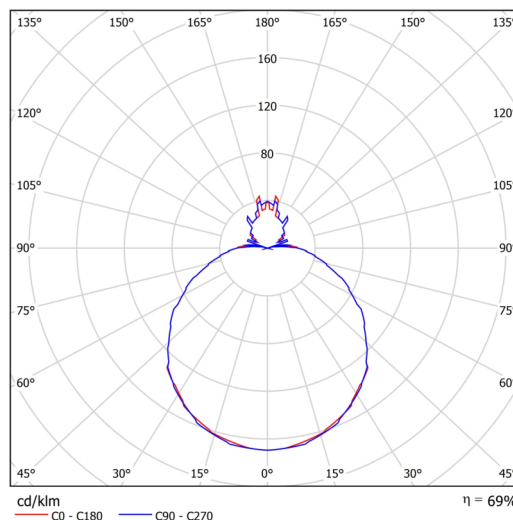

Světelné

Světelný tok svítidla	3480 lm
Světelný tok zdroje	5050 lm
Měrný výkon	102 lm/W
Teplota	3000 K
Životnost LED L80/B10	100000 hod
CRI	Ra80
MacAdam	3
Fotobiologická bezpečnost svítidla dle EN 62471 (Blue light hazard)	Risk group 0