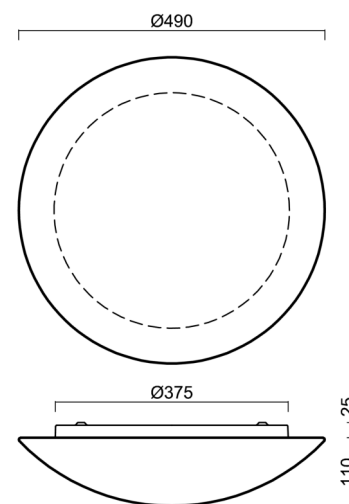

Typy svítidel	Stmívatelné
Typ montáže	přisazené
Materiál základny	ocel
Materiál stínidla	třívrstvé sklo TRIPLEX OPÁL
Barva základny	bílá Ral9003
Barva stínidla	bílá
Držení stínidla	sklapovací systém
Umístění montáže	strop/stěna
Šířka	490 mm
Délka	490 mm
Výška	130 mm
Průměr	ø 490 mm
Montážní otvor	4xø5mm
Kabelový vstup	2xø16mm
Energetická třída	D
Rázová pevnost	IK01
Provozní teplota	od -20°C do +30°C

Stínidlo

Kód produktu	Název	Barva	Popis	Obrázek	Rozkres
20005	082	bílá			