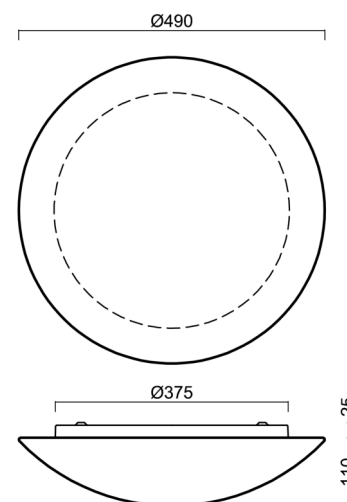

Typy svítidel	Klasické on/off
Typ montáže	přisazené
Materiál základny	ocel
Materiál stínidla	třívrstvé sklo TRIPLEX OPÁL
Barva základny	bílá Ral9003
Barva stínidla	bílá
Držení stínidla	sklapovací systém
Umístění montáže	strop/stěna
Šířka	490 mm
Délka	490 mm
Výška	130 mm
Průměr	ø 490 mm
Montážní otvor	4xø5mm
Kabelový vstup	2xø16mm
Energetická třída	D
Rázová pevnost	IK01
Provozní teplota	od -20°C do +30°C

Stínidlo

Kód produktu	Název	Barva	Popis	Obrázek	Rozkres
20005	082	bílá			