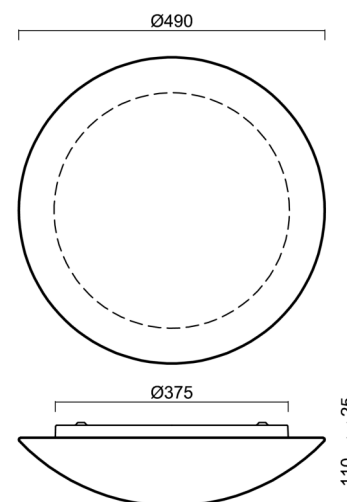

AURA 5

Kód produktu: AUR46105

Typ: IN-22K86/082 HF*

Krátký popis svítidla: Bílé přisazené žárovkové svítidlo
senzorové a skleněné stínidlo TRIPLEX OPAL

Technické

Typy svítidel	Senzorové
Typ montáže	přisazené
Materiál základny	ocel
Materiál stínidla	třívrstvé sklo TRIPLEX OPÁL
Barva základny	bílá Ral9003
Barva stínidla	bílá
Držení stínidla	sklapovací systém
Umístění montáže	strop/stěna
Šířka	490 mm
Délka	490 mm
Výška	130 mm
Průměr	Ø 490 mm
Montážní otvor	4xØ5mm
Kabelový vstup	2xØ16mm
Rázová pevnost	IK01
Provozní teplota	od -20°C do +30°C

Elektrické

Příkon	2x25 W
Stupeň krytí	IP43
Objímka	E27
Senzor	HF
Svorkovnice	zacvakávací

Světelné

Fotobiologická bezpečnost svítidla dle EN 62471 (Blue light hazard)	Risk group 0

Eulum data pro výpočtové programy jsou k dispozici na www.osmont.cz.