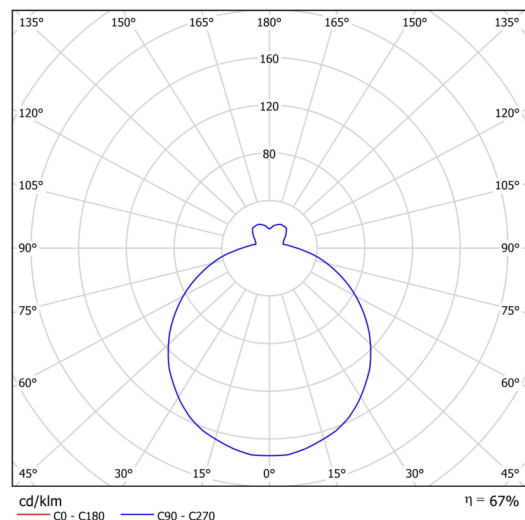

AURA 5

Kód produktu: AUR46105

Typ: IN-22K86/082 HF*

Krátký popis svítidla: Bílé přisazené žárovkové svítidlo
senzorové a skleněné stínidlo TRIPLEX OPAL

Technické

Typy svítidel	Senzorové
Typ montáže	přisazené
Materiál základny	ocel
Materiál stínidla	třívrstvé sklo TRIPLEX OPÁL
Barva základny	bílá Ral9003
Barva stínidla	bílá
Držení stínidla	sklapovací systém
Umístění montáže	strop/stěna
Šířka	490 mm
Délka	490 mm
Výška	130 mm
Průměr	Ø 490 mm
Montážní otvor	4xØ5mm
Kabelový vstup	2xØ16mm
Rázová pevnost	IK01
Provozní teplota	od -20°C do +30°C

Elektrické

Příkon	2x25 W
Stupeň krytí	IP43
Objímka	E27
Senzor	HF
Svorkovnice	zacvakávací

Světelné

Fotobiologická bezpečnost svítidla dle EN 62471 (Blue light hazard)	Risk group 0

Eulum data pro výpočtové programy jsou k dispozici na www.osmont.cz.