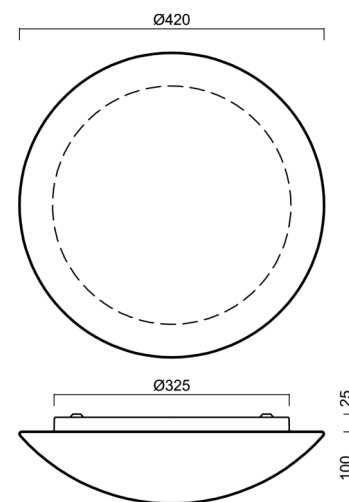

Technické

Typy svítidel	Tunable White
Typ montáže	přisazené
Materiál základny	ocel
Materiál stínidla	třívrstvé sklo TRIPLEX OPÁL
Barva základny	bílá Ral9003
Barva stínidla	bílá
Držení stínidla	sklapovací systém
Umístění montáže	strop/stěna
Šířka	420 mm
Délka	420 mm
Výška	125 mm
Průměr	ø 420 mm
Montážní otvor	4xø5mm
Kabelový vstup	2xø16mm
Energetická třída	D
Rázová pevnost	IK01
Provozní teplota	od -20°C do +30°C

Stínidlo

Kód produktu	Název	Barva	Popis	Obrázek	Rozkres
20004	072	bílá			