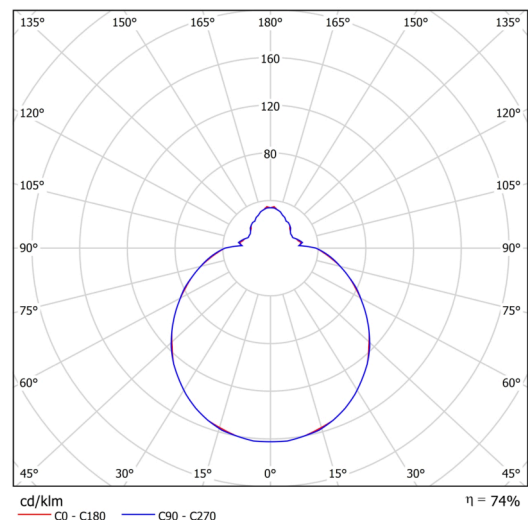

Technické

Typy svítidel	Tunable White
Typ montáže	přisazené
Materiál základny	ocel
Materiál stínidla	třívrstvé sklo TRIPLEX OPÁL
Barva základny	bílá Ral9003
Barva stínidla	bílá
Držení stínidla	sklapovací systém
Umístění montáže	strop/stěna
Šířka	420 mm
Délka	420 mm
Výška	125 mm
Průměr	ø 420 mm
Montážní otvor	4xø5mm
Kabelový vstup	2xø16mm
Energetická třída	D
Rázová pevnost	IK01
Provozní teplota	od -20°C do +30°C

Elektrické

Příkon	26 W
Stupeň krytí	IP43
Objímka	LED modul
Svorkovnice	zacvakávací
Počet svítidel na jistič B10A	22 ks
Počet svítidel na jistič B16A	36 ks

Světelné

Světelný tok svítidla	3010 lm
Světelný tok zdroje	4070 lm
Měrný výkon	115 lm/W
Teplota	2700-6500 K
Životnost LED L80/B10	100000 hod
CRI	Ra80
MacAdam	3
Fotobiologická bezpečnost svítidla dle EN 62471 (Blue light hazard)	Risk group 0