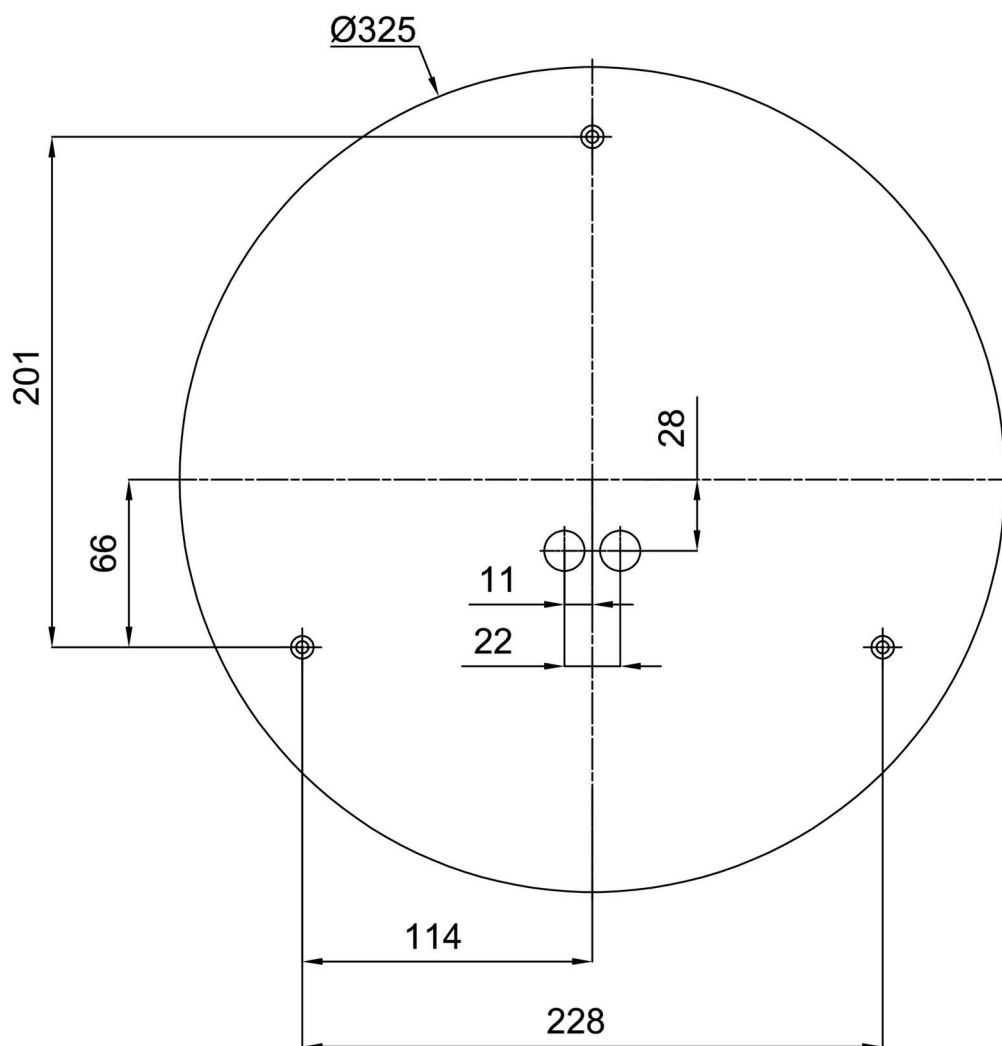

Technické

Typy svítidel	Tunable White
Typ montáže	přisazené
Materiál základny	ocel
Materiál stínidla	třívrstvé sklo TRIPLEX OPÁL
Barva základny	bílá Ral9003
Barva stínidla	bílá
Držení stínidla	sklapovací systém
Umístění montáže	strop/stěna
Šířka	420 mm
Délka	420 mm
Výška	125 mm
Průměr	ø 420 mm
Montážní otvor	4xø5mm
Kabelový vstup	2xø16mm
Energetická třída	D
Rázová pevnost	IK01
Provozní teplota	od -20°C do +30°C

Elektrické

Příkon	26 W
Stupeň krytí	IP43
Objímka	LED modul
Svorkovnice	zacvakávací
Počet svítidel na jistič B10A	22 ks
Počet svítidel na jistič B16A	36 ks

Světelné

Světelný tok svítidla	3010 lm
Světelný tok zdroje	4070 lm
Měrný výkon	115 lm/W
Teplota	2700-6500 K
Životnost LED L80/B10	100000 hod
CRI	Ra80
MacAdam	3
Fotobiologická bezpečnost svítidla dle EN 62471 (Blue light hazard)	Risk group 0

*U akumulátorů je poskytována záruka v délce 12 měsíců od data prodeje.

Montážní rozměry:

Doplňkový sortiment:

Dekoratívni límec

Kód produktu	Název	Barva	Popis	Obrázek	Rozkres
30131	K74/DL15	nerez broušená	límeč je držěn monturou		
30130	K74/DL14	nerez leštěná	límeč je držěn monturou		
30129	K74/DL4	bílá Ral9003	límeč je držěn monturou		