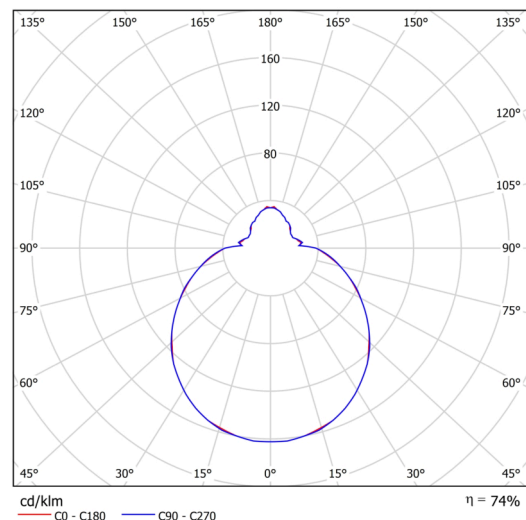

Světelné

Světelný tok svítidla	3010 lm
Světelný tok zdroje	4070 lm
Měrný výkon	115 lm/W
Teplota	2700-6500 K
Životnost LED L80/B10	100000 hod
CRI	Ra80
MacAdam	3
Fotobiologická bezpečnost svítidla dle EN 62471 (Blue light hazard)	Risk group 0