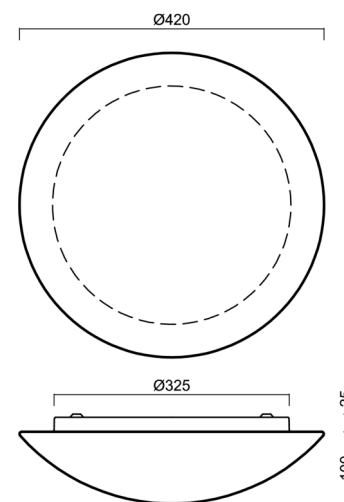

## Technické

Typy svítidel	Tunable White
Typ montáže	přisazené
Materiál základny	ocel
Materiál stínidla	třívrstvé sklo TRIPLEX OPÁL
Barva základny	bílá Ral9003
Barva stínidla	bílá
Držení stínidla	sklapovací systém
Umístění montáže	strop/stěna
Šířka	420 mm
Délka	420 mm
Výška	125 mm
Průměr	ø 420 mm
Montážní otvor	4xø5mm
Kabelový vstup	2xø16mm
Energetická třída	D
Rázová pevnost	IK01
Provozní teplota	od -20°C do +30°C