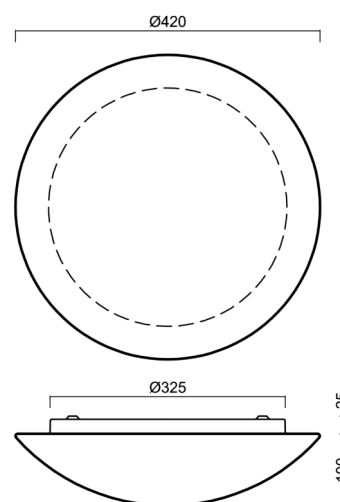

Technické

Typy svítidel	Stmívatelné
Typ montáže	přisazené
Materiál základny	ocel
Materiál stínidla	třívrstvé sklo TRIPLEX OPÁL
Barva základny	bílá Ral9003
Barva stínidla	bílá
Držení stínidla	sklapovací systém
Umístění montáže	strop/stěna
Šířka	420 mm
Délka	420 mm
Výška	125 mm
Průměr	Ø 420 mm
Montážní otvor	4xØ5mm
Kabelový vstup	2xØ16mm
Energetická třída	D
Rázová pevnost	IK01
Provozní teplota	od -20°C do +30°C

Stínidlo

Kód produktu	Název	Barva	Popis	Obrázek	Rozkres
20004	072	bílá			