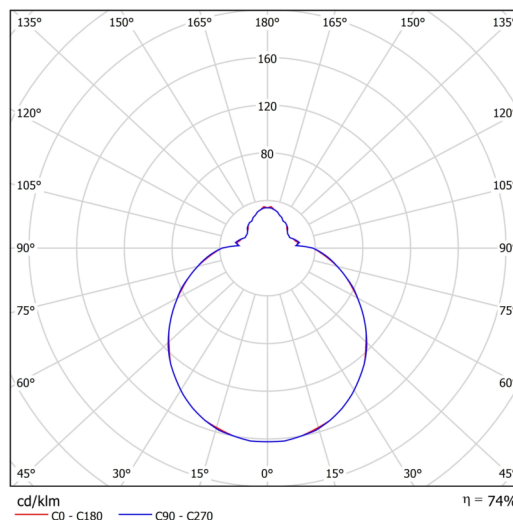

Světelné

Světelný tok svítidla	2990/3120 lm
Světelný tok zdroje	4040/4220 lm
Měrný výkon	110 lm/W
Teplota	3000/4000 K
Životnost LED L80/B10	100000 hod
CRI	Ra80
MacAdam	3
Fotobiologická bezpečnost svítidla dle EN 62471 (Blue light hazard)	Risk group 0

Eulum data pro výpočtové programy jsou k dispozici na www.osmont.cz.