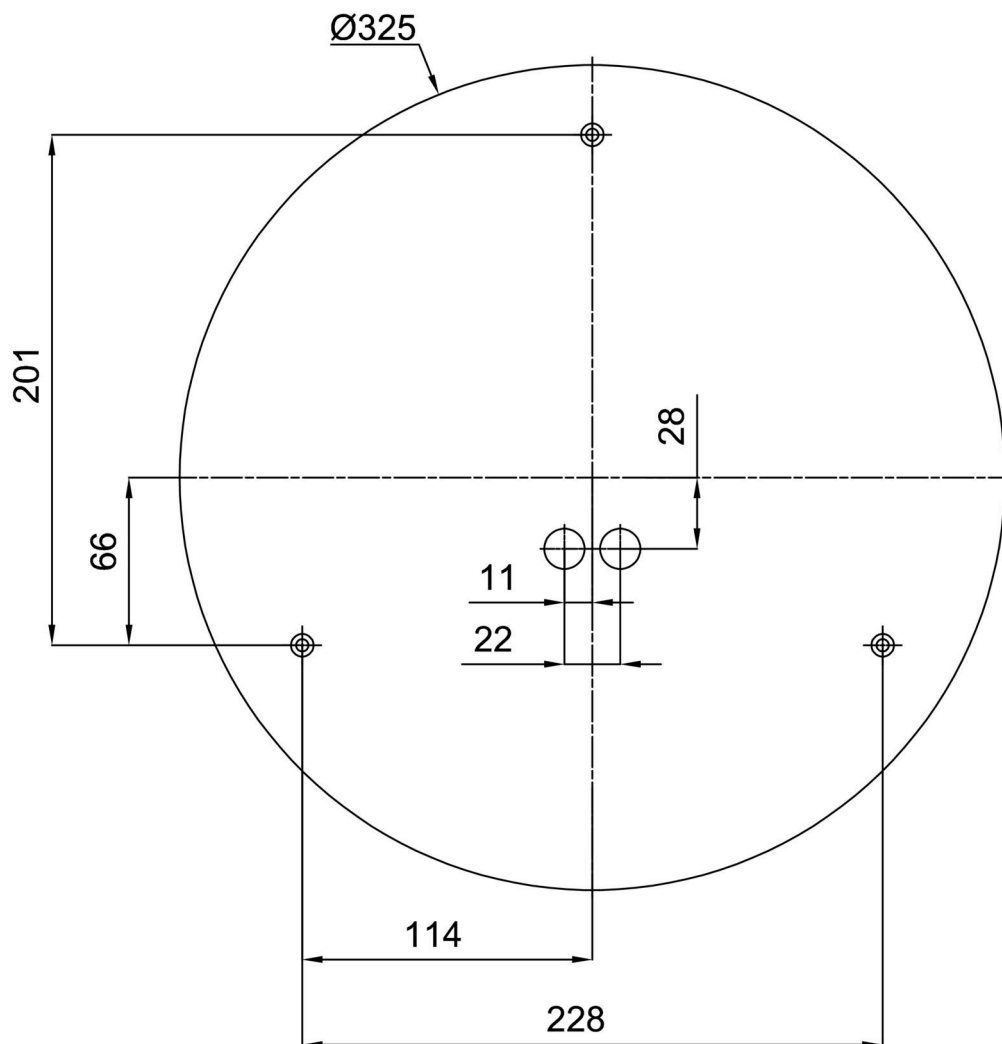

Montážní rozměry:

Doplňkový sortiment:

Dekoratívni límec

Kód produktu	Název	Barva	Popis	Obrázek	Rozkres
30131	K74/DL15	nerez broušená	límeč je držén monturou		
30130	K74/DL14	nerez leštěná	límeč je držén monturou		
30129	K74/DL4	bílá Ral9003	límeč je držén monturou		