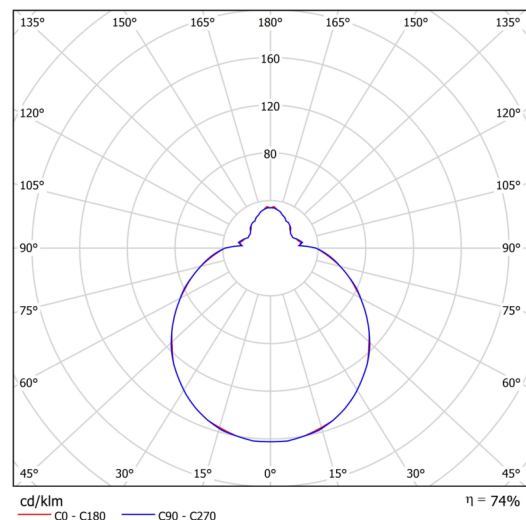

Světelné

Světelný tok svítidla	2990/3120 lm
Světelný tok zdroje	4040/4220 lm
Měrný výkon	110 lm/W
Teplota	3000/4000 K
Životnost LED L80/B10	100000 hod
CRI	Ra80
MacAdam	3
Fotobiologická bezpečnost svítidla dle EN 62471 (Blue light hazard)	Risk group 0