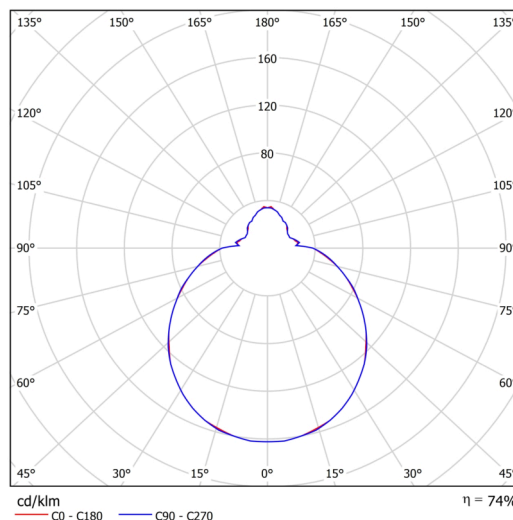

Světelné

Světelný tok svítidla	2990/3120 lm
Světelný tok zdroje	4040/4220 lm
Měrný výkon	110 lm/W
Teplota	3000/4000 K
Životnost LED L80/B10	100000 hod
CRI	Ra80
MacAdam	3
Fotobiologická bezpečnost svítidla dle EN 62471 (Blue light hazard)	Risk group 0