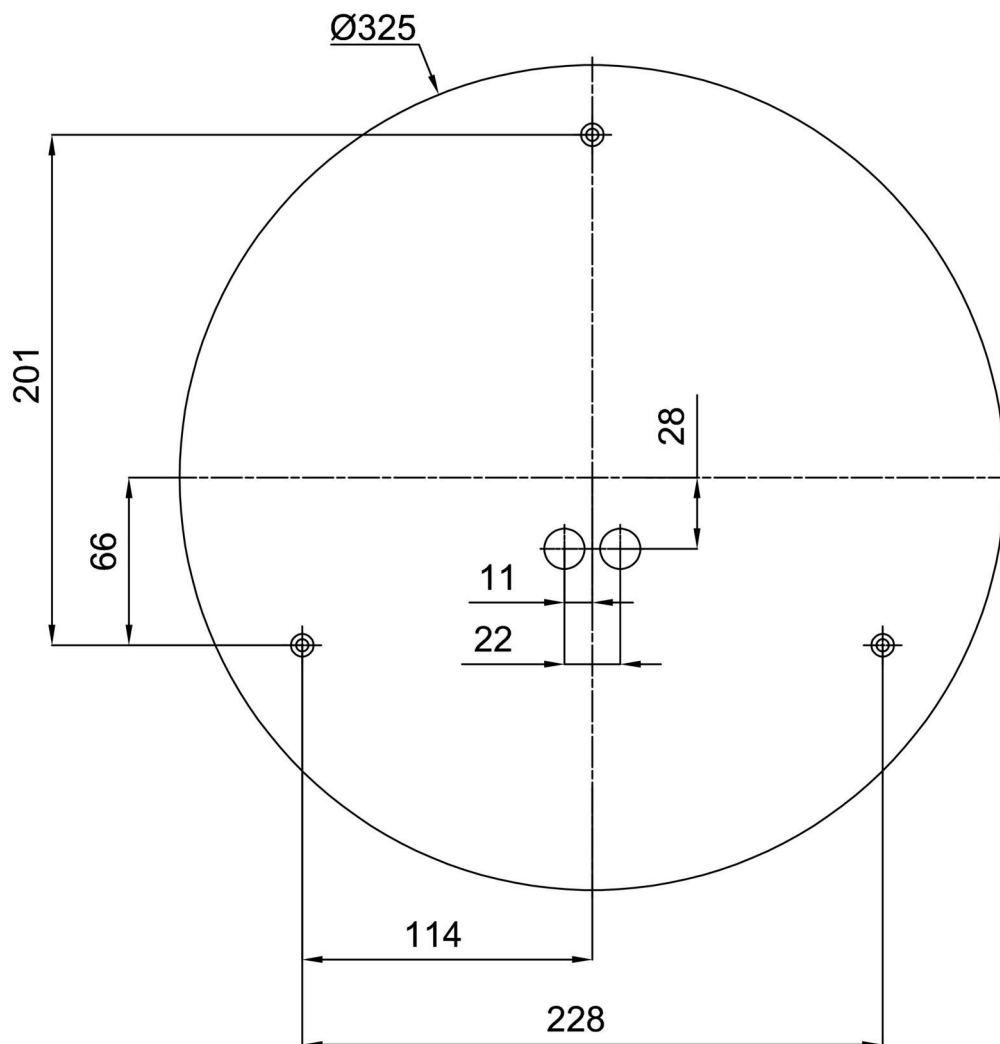

Montážní rozměry:

Doplňkový sortiment:

Dekoratívni límec

Kód produktu	Název	Barva	Popis	Obrázek	Rozkres
30131	K74/DL15	nerez broušená	límeč je držěn monturou		
30130	K74/DL14	nerez leštěná	límeč je držěn monturou		
30129	K74/DL4	bílá Ral9003	límeč je držěn monturou		