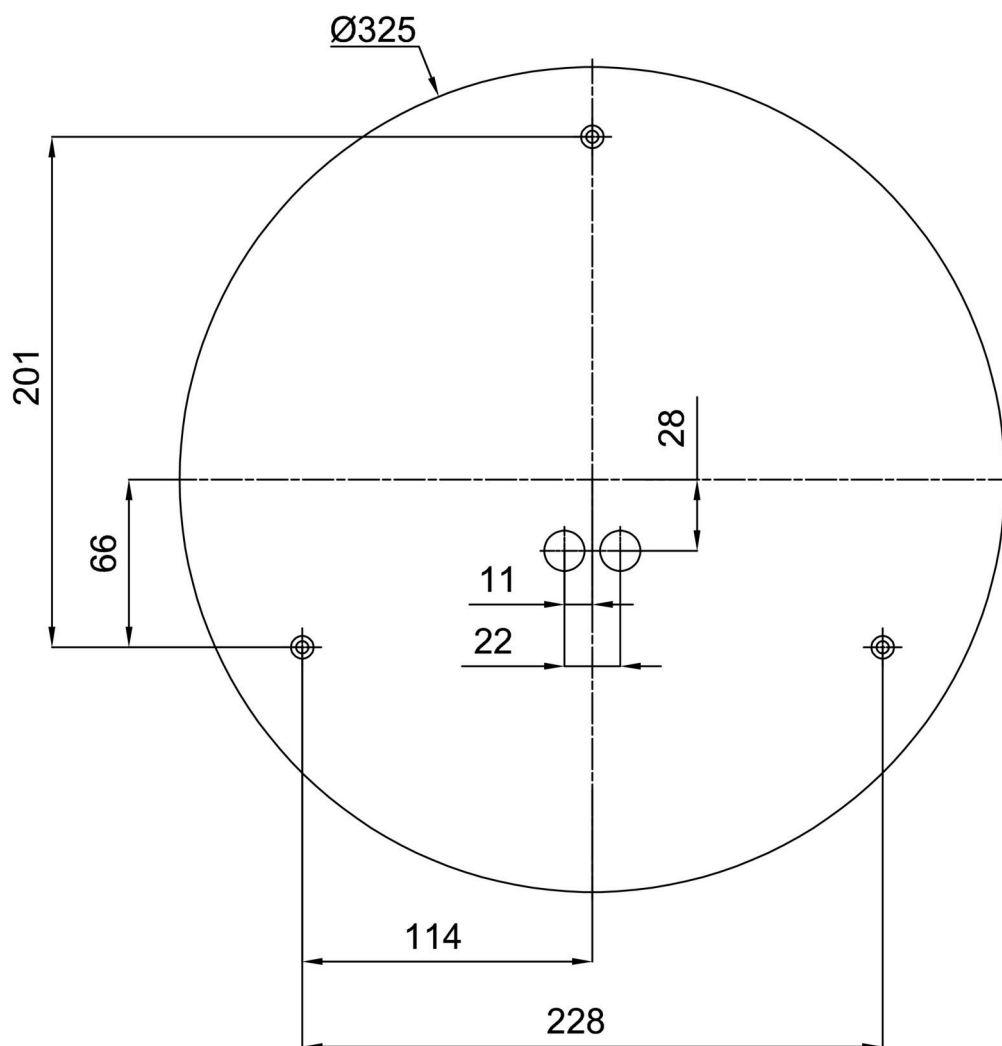

Technické

Typy svítidel	Stmívatelné
Typ montáže	přisazené
Materiál základny	ocel
Materiál stínidla	třívrstvé sklo TRIPLEX OPÁL
Barva základny	bílá Ral9003
Barva stínidla	bílá
Držení stínidla	sklapovací systém
Umístění montáže	strop/stěna
Šířka	420 mm
Délka	420 mm
Výška	125 mm
Průměr	Ø 420 mm
Montážní otvor	4xØ5mm
Kabelový vstup	2xØ16mm
Energetická třída	D
Rázová pevnost	IK01
Provozní teplota	od -20°C do +30°C

*U akumulátorů je poskytována záruka v délce 12 měsíců od data prodeje.

Montážní rozměry:

Doplňkový sortiment:

Dekoratívni límec

Kód produktu	Název	Barva	Popis	Obrázek	Rozkres
30131	K74/DL15	nerez broušená	límeč je držěn monturou		
30130	K74/DL14	nerez leštěná	límeč je držěn monturou		
30129	K74/DL4	bílá Ral9003	límeč je držěn monturou		