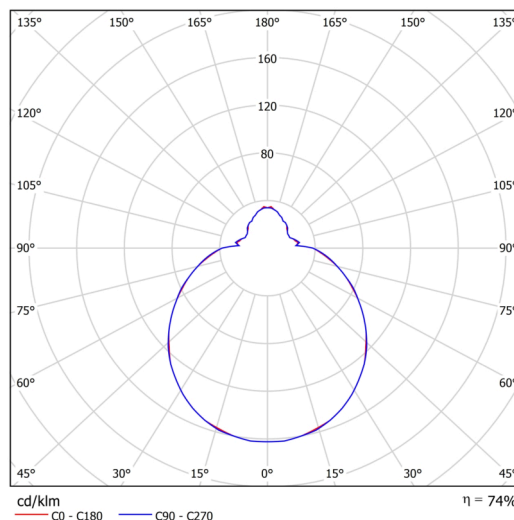

Světelné

Světelný tok svítidla	2220/2320 lm
Světelný tok zdroje	3000/3130 lm
Měrný výkon	116 lm/W
Teplota	3000/4000 K
Životnost LED L80/B10	100000 hod
CRI	Ra80
MacAdam	3
Fotobiologická bezpečnost svítidla dle EN 62471 (Blue light hazard)	Risk group 0

Eulum data pro výpočtové programy jsou k dispozici na www.osmont.cz.