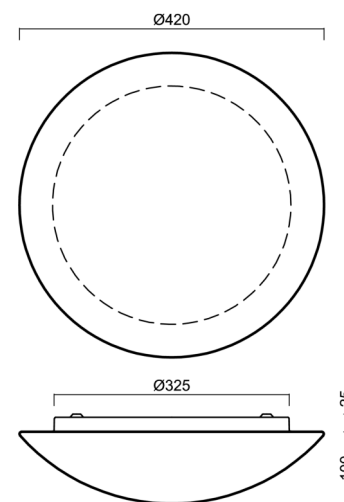

Technické

Typy svítidel	Klasické on/off
Typ montáže	přisazené
Materiál základny	ocel
Materiál stínidla	třívrstvé sklo TRIPLEX OPÁL
Barva základny	bílá Ral9003
Barva stínidla	bílá
Držení stínidla	sklapovací systém
Umístění montáže	strop/stěna
Šířka	420 mm
Délka	420 mm
Výška	125 mm
Průměr	Ø 420 mm
Montážní otvor	4xØ5mm
Kabelový vstup	2xØ16mm
Energetická třída	D
Rázová pevnost	IK01
Provozní teplota	od -20°C do +30°C

Stínidlo

Kód produktu	Název	Barva	Popis	Obrázek	Rozkres
20004	072	bílá			