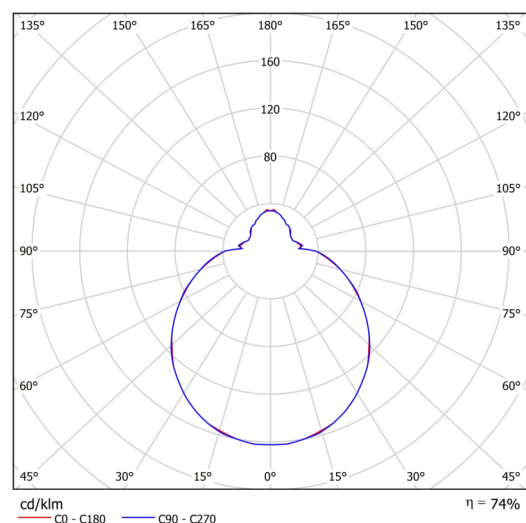

Světelné

Světelný tok svítidla	2220/2320 lm
Světelný tok zdroje	3000/3130 lm
Měrný výkon	116 lm/W
Teplota	3000/4000 K
Životnost LED L80/B10	100000 hod
CRI	Ra80
MacAdam	3
Fotobiologická bezpečnost svítidla dle EN 62471 (Blue light hazard)	Risk group 0