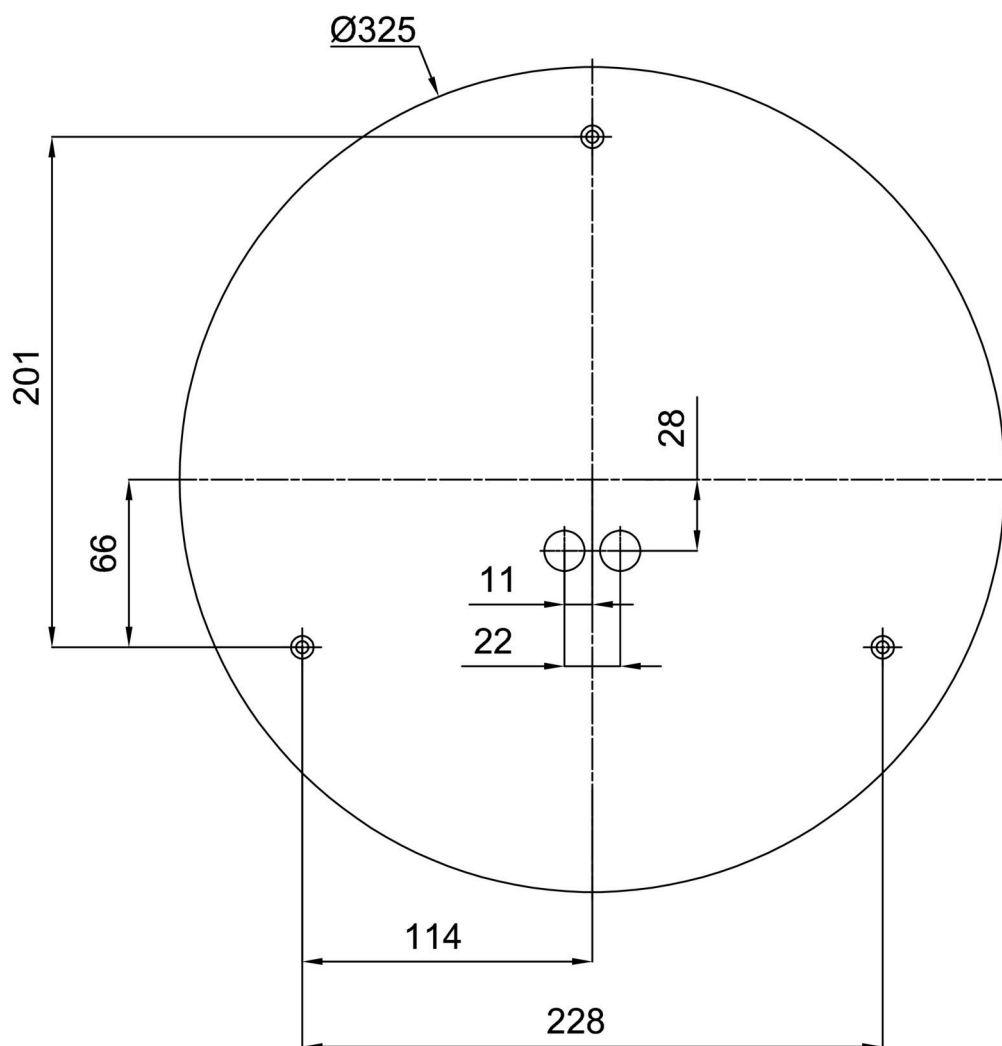

Technické

Typy svítidel	Klasické on/off
Typ montáže	přisazené
Materiál základny	ocel
Materiál stínidla	třívrstvé sklo TRIPLEX OPÁL
Barva základny	bílá Ral9003
Barva stínidla	bílá
Držení stínidla	sklapovací systém
Umístění montáže	strop/stěna
Šířka	420 mm
Délka	420 mm
Výška	125 mm
Průměr	Ø 420 mm
Montážní otvor	4xØ5mm
Kabelový vstup	2xØ16mm
Energetická třída	D
Rázová pevnost	IK01
Provozní teplota	od -20°C do +30°C

*U akumulátorů je poskytována záruka v délce 12 měsíců od data prodeje.

Montážní rozměry:

Doplňkový sortiment:

Dekoratívni límec

Kód produktu	Název	Barva	Popis	Obrázek	Rozkres
30131	K74/DL15	nerez broušená	límeč je držěn monturou		
30130	K74/DL14	nerez leštěná	límeč je držěn monturou		
30129	K74/DL4	bílá Ral9003	límeč je držěn monturou		