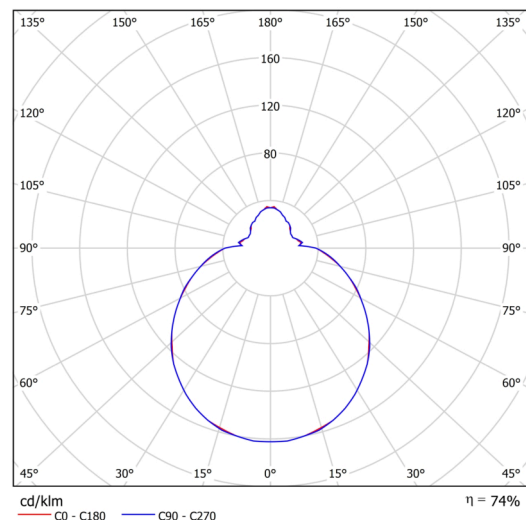

AURA 4

Kód produktu: AUR61515

Typ: LED-1L15EMP700K74/072 NK3HST HF 4K#

Krátký popis svítidla: Bílé přisazené LED svítidlo nouzové kombinované (s automatickým testováním) se senzorem a skleněné stínidlo TRIPLEX OPAL.

Technické

Typy svítidel	Nouzové kombinované SELFTEST + senzor
Typ montáže	přisazené
Materiál základny	ocel
Materiál stínidla	třívrstvé sklo TRIPLEX OPÁL
Barva základny	bílá Ral9003
Barva stínidla	bílá
Držení stínidla	sklapovací systém
Umístění montáže	strop/stěna
Šířka	420 mm
Délka	420 mm
Výška	125 mm
Montážní otvor	4xØ5mm
Kabelový vstup	2xØ16mm
Rázová pevnost	IK01
Provozní teplota	od -20°C do +30°C

Elektrické

Příkon	27 W
Stupeň krytí	IP43
Objímka	LED modul
Typ baterií	LiFePO4
Čas nouze	3 hod
SELFTEST	ano
Svorkovnice	zacvakávací

Světelné

Světelný tok svítidla	3120 lm
Světelný tok zdroje	4220 lm
Světelný tok zdroje v nouzovém režimu	200 lm
Teplota	4000 K
Životnost LED L80/B10	100000 hod
CRI	Ra80
MacAdam	3
Fotobiologická bezpečnost svítidla dle EN 62471 (Blue light hazard)	Risk group 0

Eulum data pro výpočtové programy jsou k dispozici na www.osmont.cz.