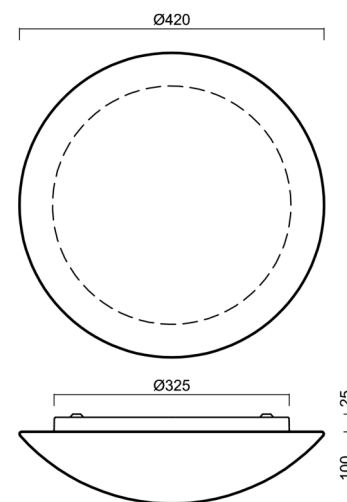

AURA 4

Kód produktu: AUR61515

Typ: LED-1L15EMP700K74/072 NK3HST HF 4K#

Krátký popis svítidla: Bílé přisazené LED svítidlo nouzové kombinované (s automatickým testováním) se senzorem a skleněné stínidlo TRIPLEX OPAL.

Technické

Typy svítidel	Nouzové kombinované SELFTEST + senzor
Typ montáže	přisazené
Materiál základny	ocel
Materiál stínidla	třívrstvé sklo TRIPLEX OPÁL
Barva základny	bílá Ral9003
Barva stínidla	bílá
Držení stínidla	sklapovací systém
Umístění montáže	strop/stěna
Šířka	420 mm
Délka	420 mm
Výška	125 mm
Montážní otvor	4xØ5mm
Kabelový vstup	2xØ16mm
Rázová pevnost	IK01
Provozní teplota	od -20°C do +30°C

Elektrické

Příkon	27 W
Stupeň krytí	IP43
Objímka	LED modul
Typ baterií	LiFePO4
Čas nouze	3 hod
SELFTEST	ano
Svorkovnice	zacvakávací

Světelné

Světelný tok svítidla	3120 lm
Světelný tok zdroje	4220 lm
Světelný tok zdroje v nouzovém režimu	200 lm
Teplota	4000 K
Životnost LED L80/B10	100000 hod
CRI	Ra80
MacAdam	3
Fotobiologická bezpečnost svítidla dle EN 62471 (Blue light hazard)	Risk group 0

Eulum data pro výpočtové programy jsou k dispozici na www.osmont.cz.