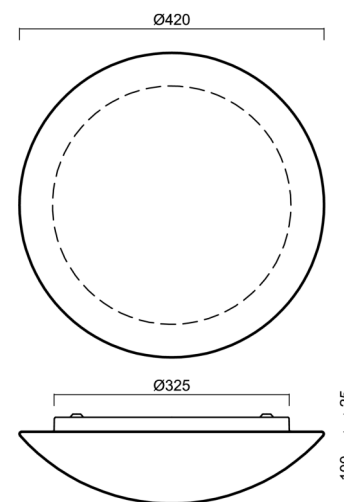

Technické

Typy svítidel	Nouzové kombinované SELFTEST
Typ montáže	přisazené
Materiál základny	ocel
Materiál stínidla	třívrstvé sklo TRIPLEX OPÁL
Barva základny	bílá Ral9003
Barva stínidla	bílá
Držení stínidla	sklapovací systém
Umístění montáže	strop/stěna
Šířka	420 mm
Délka	420 mm
Výška	125 mm
Montážní otvor	4xØ5mm
Kabelový vstup	2xØ16mm
Rázová pevnost	IK01
Provozní teplota	od -20°C do +30°C