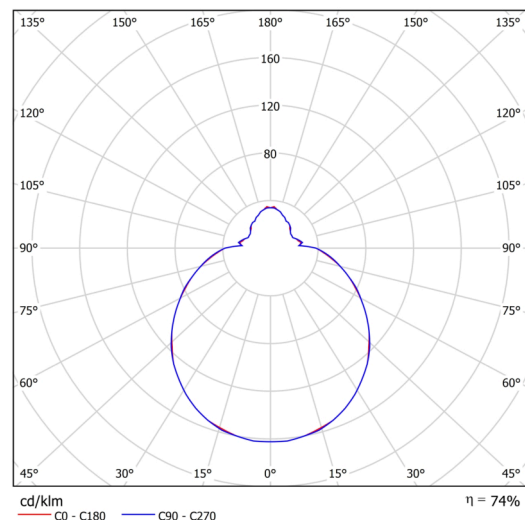

Světelné

Světelný tok svítidla	2320 lm
Světelný tok zdroje	3130 lm
Světelný tok zdroje v nouzovém režimu	200 lm
Teplota	4000 K
Životnost LED L80/B10	100000 hod
CRI	Ra80
MacAdam	3
Fotobiologická bezpečnost svítidla dle EN 62471 (Blue light hazard)	Risk group 0