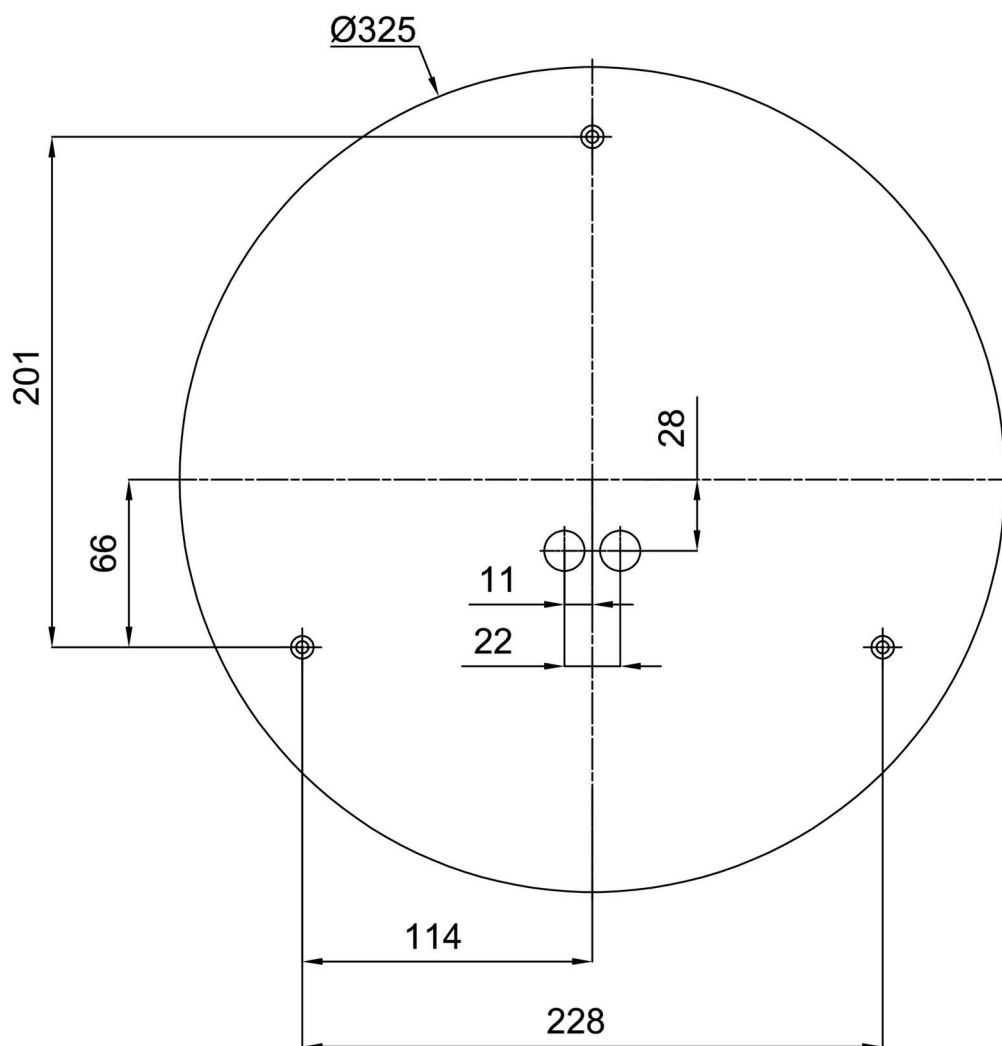

Elektrické

Příkon	19 W
Stupeň krytí	IP43
Objímka	LED modul
Typ baterií	LiFePO4
Čas nouze	3 hod
SELFTEST	ano
Svorkovnice	zacvakávací

Světelné

Světelný tok svítidla	2320 lm
Světelný tok zdroje	3130 lm
Světelný tok zdroje v nouzovém režimu	200 lm
Teplota	4000 K
Životnost LED L80/B10	100000 hod
CRI	Ra80
MacAdam	3
Fotobiologická bezpečnost svítidla dle EN 62471 (Blue light hazard)	Risk group 0

*U akumulátorů je poskytována záruka v délce 12 měsíců od data prodeje.

Montážní rozměry:

Doplňkový sortiment:

Dekoratívni límec

Kód produktu	Název	Barva	Popis	Obrázek	Rozkres
30131	K74/DL15	nerez broušená	příslušenství		
30130	K74/DL14	nerez leštěná	příslušenství		
30129	K74/DL4	bílá Ral9003	příslušenství		