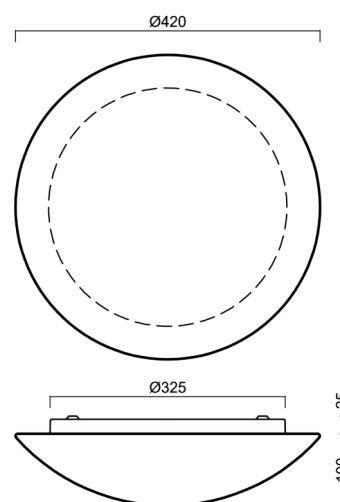

AURA 4

Kód produktu: AUR61015

Typ: LED-1L15EMP700K74/072 NK3HST HF 3K#

Krátký popis svítidla: Bílé přisazené LED svítidlo nouzové kombinované (s automatickým testováním) se senzorem a skleněné stínidlo TRIPLEX OPAL.

Technické

Typy svítidel	Nouzové kombinované SELFTEST + senzor
Typ montáže	přisazené
Materiál základny	ocel
Materiál stínidla	třívrstvé sklo TRIPLEX OPÁL
Barva základny	bílá Ral9003
Barva stínidla	bílá
Držení stínidla	sklapovací systém
Umístění montáže	strop/stěna
Šířka	420 mm
Délka	420 mm
Výška	125 mm
Montážní otvor	4xØ5mm
Kabelový vstup	2xØ16mm
Rázová pevnost	IK01
Provozní teplota	od -20°C do +30°C

Elektrické

Příkon	27 W
Stupeň krytí	IP43
Objímka	LED modul
Typ baterií	LiFePO4
Čas nouze	3 hod
SELFTEST	ano
Svorkovnice	zacvakávací

Světelné

Světelný tok svítidla	2990 lm
Světelný tok zdroje	4040 lm
Světelný tok zdroje v nouzovém režimu	200 lm
Teplota	3000 K
Životnost LED L80/B10	100000 hod
CRI	Ra80
MacAdam	3
Fotobiologická bezpečnost svítidla dle EN 62471 (Blue light hazard)	Risk group 0

Eulum data pro výpočtové programy jsou k dispozici na www.osmont.cz.