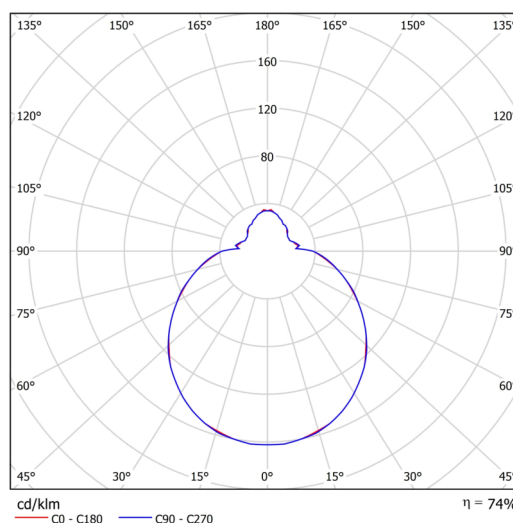

AURA 4

Kód produktu: AUR61015

Typ: LED-1L15EMP700K74/072 NK3HST HF 3K#

Krátký popis svítidla: Bílé přisazené LED svítidlo nouzové kombinované (s automatickým testováním) se senzorem a skleněné stínidlo TRIPLEX OPAL.

Technické

Typy svítidel	Nouzové kombinované SELFTEST + senzor
Typ montáže	přisazené
Materiál základny	ocel
Materiál stínidla	třívrstvé sklo TRIPLEX OPÁL
Barva základny	bílá Ral9003
Barva stínidla	bílá
Držení stínidla	sklapovací systém
Umístění montáže	strop/stěna
Šířka	420 mm
Délka	420 mm
Výška	125 mm
Montážní otvor	4xØ5mm
Kabelový vstup	2xØ16mm
Rázová pevnost	IK01
Provozní teplota	od -20°C do +30°C

Elektrické

Příkon	27 W
Stupeň krytí	IP43
Objímka	LED modul
Typ baterií	LiFePO4
Čas nouze	3 hod
SELFTEST	ano
Svorkovnice	zacvakávací

Světelné

Světelný tok svítidla	2990 lm
Světelný tok zdroje	4040 lm
Světelný tok zdroje v nouzovém režimu	200 lm
Teplota	3000 K
Životnost LED L80/B10	100000 hod
CRI	Ra80
MacAdam	3
Fotobiologická bezpečnost svítidla dle EN 62471 (Blue light hazard)	Risk group 0

Eulum data pro výpočtové programy jsou k dispozici na www.osmont.cz.