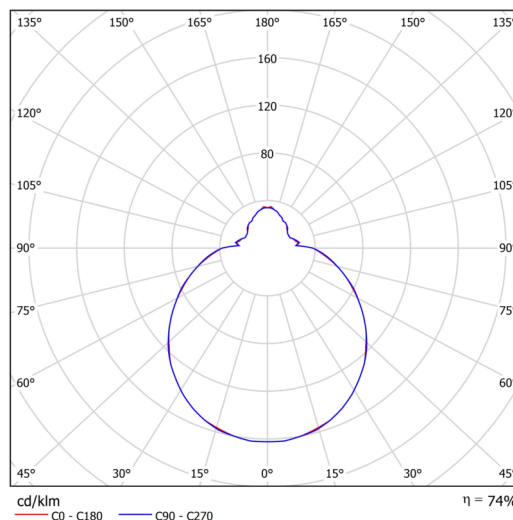

Světelné

Světelný tok svítidla	2220 lm
Světelný tok zdroje	3000 lm
Světelný tok zdroje v nouzovém režimu	200 lm
Teplota	3000 K
Životnost LED L80/B10	100000 hod
CRI	Ra80
MacAdam	3
Fotobiologická bezpečnost svítidla dle EN 62471 (Blue light hazard)	Risk group 0

Eulum data pro výpočtové programy jsou k dispozici na www.osmont.cz.