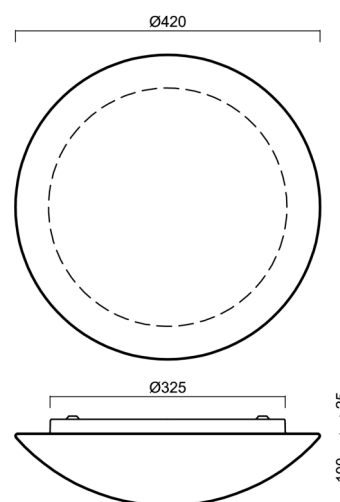

### Technické

Typy svítidel	Nouzové kombinované SELFTEST
Typ montáže	přisazené
Materiál základny	ocel
Materiál stínidla	třívrstvé sklo TRIPLEX OPÁL
Barva základny	bílá Ral9003
Barva stínidla	bílá
Držení stínidla	sklapovací systém
Umístění montáže	strop/stěna
Šířka	420 mm
Délka	420 mm
Výška	125 mm
Montážní otvor	4xØ5mm
Kabelový vstup	2xØ16mm
Rázová pevnost	IK01
Provozní teplota	od -20°C do +30°C

## Montážní rozměry: