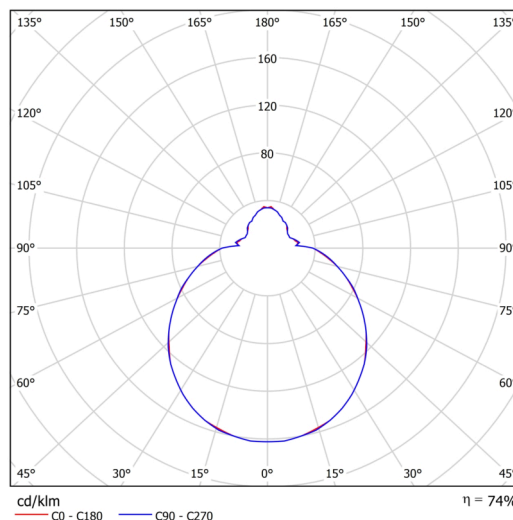

Světelné

Světelný tok svítidla	3120 lm
Světelný tok zdroje	4220 lm
Světelný tok zdroje v nouzovém režimu	150 lm
Měrný výkon	115 lm/W
Teplota	4000 K
Životnost LED L80/B10	100000 hod
CRI	Ra80
MacAdam	3
Fotobiologická bezpečnost svítidla dle EN 62471 (Blue light hazard)	Risk group 0