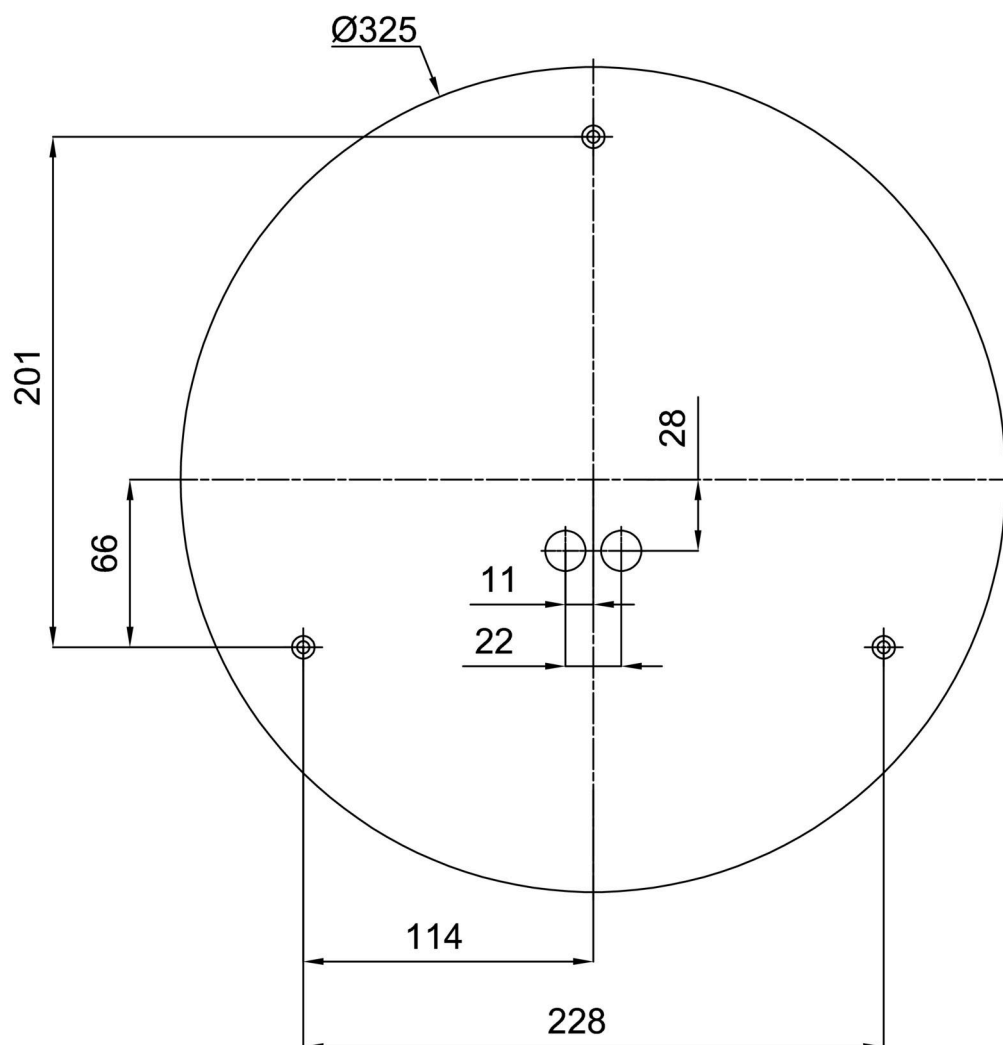

*U akumulátorů je poskytována záruka v délce 12 měsíců od data prodeje.

Montážní rozměry:

Doplňkový sortiment:

Dekoratívni límec

| Kód produktu | Název | Barva | Popis | Obrázek | Rozkres |
|--------------|----------|-------------------|-------------------------|--|---------|
| 30131 | K74/DL15 | nerez broušená | límeč je držěn monturou |  | |
| 30130 | K74/DL14 | nerez leštěná | límeč je držěn monturou |  | |
| 30129 | K74/DL4 | bílá Ral9003 | límeč je držěn monturou |  | |