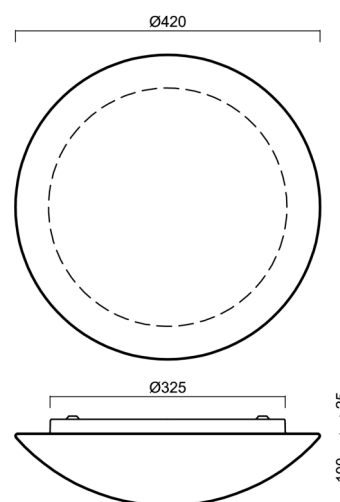

Technické

| | |
|-------------------|------------------------------|
| Typy svítidel | Nouzové kombinované + senzor |
| Typ montáže | přisazené |
| Materiál základny | ocel |
| Materiál stínidla | třívrstvé sklo TRIPLEX OPÁL |
| Barva základny | bílá Ral9003 |
| Barva stínidla | bílá |
| Držení stínidla | sklapovací systém |
| Umístění montáže | strop/stěna |
| Šířka | 420 mm |
| Délka | 420 mm |
| Výška | 125 mm |
| Průměr | ø 420 mm |
| Montážní otvor | 4xø5mm |
| Kabelový vstup | 2xø16mm |
| Energetická třída | D |
| Rázová pevnost | IK01 |
| Provozní teplota | od -20°C do +30°C |