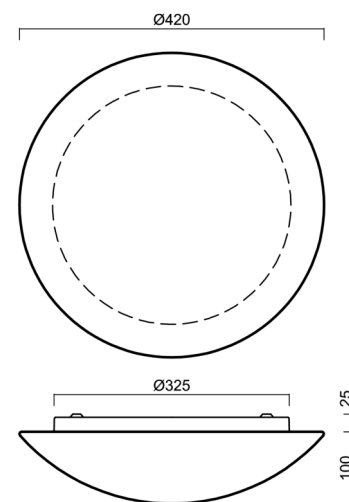

AURA 4

Kód produktu: AUR59532

Typ: LED-1L15EMP700K74/072/NK1W 4K#

Krátký popis svítidla: Bílé přisazené LED svítidlo nouzové kombinované a skleněné stínidlo TRIPLEX OPAL

Technické

Typy svítidel	Nouzové kombinované
Typ montáže	přisazené
Materiál základny	ocel
Materiál stínidla	třívrstvé sklo TRIPLEX OPÁL
Barva základny	bílá Ral9003
Barva stínidla	bílá
Držení stínidla	sklapovací systém
Umístění montáže	strop/stěna
Šířka	420 mm
Délka	420 mm
Výška	125 mm
Průměr	ø 420 mm
Montážní otvor	4xø5mm
Kabelový vstup	2xø16mm
Energetická třída	D
Rázová pevnost	IK01
Provozní teplota	od 0°C do +30°C

Elektrické

Příkon	27 W
Stupeň krytí	IP43
Objímka	LED modul
Typ baterií	NiCd
Čas nouze	3 hod
Svorkovnice	zacvakávací
Počet svítidel na jistič B10A	26 ks
Počet svítidel na jistič B16A	40 ks
Počet svítidel na jistič C10A	30 ks
Počet svítidel na jistič C16A	48 ks

Světelné

Světelný tok svítidla	3120 lm
Světelný tok zdroje	4220 lm
Světelný tok zdroje v nouzovém režimu	150 lm
Měrný výkon	115 lm/W
Teplota	4000 K
Životnost LED L80/B10	100000 hod
CRI	Ra80
MacAdam	3
Fotobiologická bezpečnost svítidla dle EN 62471 (Blue light hazard)	Risk group 0

Eulum data pro výpočtové programy jsou k dispozici na www.osmont.cz.