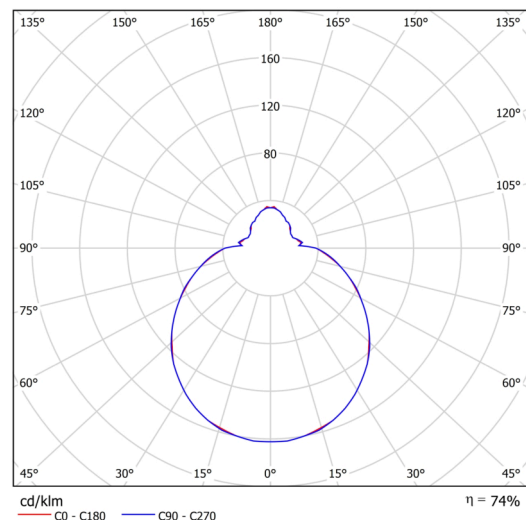

AURA 4

Kód produktu: AUR59532

Typ: LED-1L15EMP700K74/072/NK1W 4K#

Krátký popis svítidla: Bílé přisazené LED svítidlo nouzové kombinované a skleněné stínidlo TRIPLEX OPAL

Technické

Typy svítidel	Nouzové kombinované
Typ montáže	přisazené
Materiál základny	ocel
Materiál stínidla	třívrstvé sklo TRIPLEX OPÁL
Barva základny	bílá Ral9003
Barva stínidla	bílá
Držení stínidla	sklapovací systém
Umístění montáže	strop/stěna
Šířka	420 mm
Délka	420 mm
Výška	125 mm
Průměr	ø 420 mm
Montážní otvor	4xø5mm
Kabelový vstup	2xø16mm
Energetická třída	D
Rázová pevnost	IK01
Provozní teplota	od 0°C do +30°C

Elektrické

Příkon	27 W
Stupeň krytí	IP43
Objímka	LED modul
Typ baterií	NiCd
Čas nouze	3 hod
Svorkovnice	zacvakávací
Počet svítidel na jistič B10A	26 ks
Počet svítidel na jistič B16A	40 ks
Počet svítidel na jistič C10A	30 ks
Počet svítidel na jistič C16A	48 ks

Světelné

Světelný tok svítidla	3120 lm
Světelný tok zdroje	4220 lm
Světelný tok zdroje v nouzovém režimu	150 lm
Měrný výkon	115 lm/W
Teplota	4000 K
Životnost LED L80/B10	100000 hod
CRI	Ra80
MacAdam	3
Fotobiologická bezpečnost svítidla dle EN 62471 (Blue light hazard)	Risk group 0

Eulum data pro výpočtové programy jsou k dispozici na www.osmont.cz.