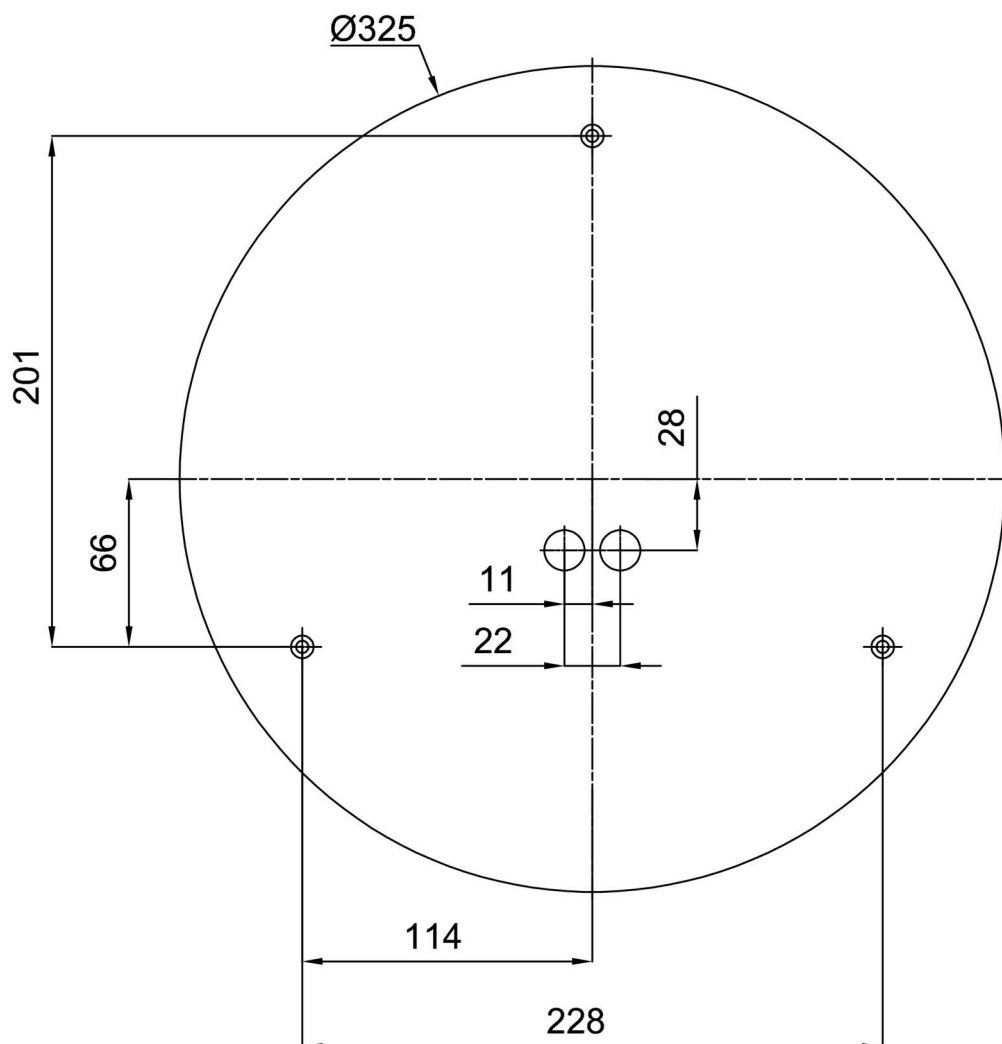

Eulum data pro výpočtové programy jsou k dispozici na

Logistické

EAN	8591728067694
Hmotnost NTT0	2.8 Kg
Hmotnost BTTO	3.1 Kg
Počet kartonů	1 ks
Objem balení	0.017 m ³
Balení 1 šířka	0.375 m
Balení 1 délka	0.355 m
Balení 1 výška	0.13 m
Záruka*	60 měsíců

*U akumulátorů je poskytována záruka v délce 12 měsíců od data prodeje.

Montážní rozměry:

Doplňkový sortiment:

Dekoratívni límec

Kód produktu	Název	Barva	Popis	Obrázek	Rozkres
30131	K74/DL15	nerez broušená	límeč je držěn monturou		
30130	K74/DL14	nerez leštěná	límeč je držěn monturou		
30129	K74/DL4	bílá Ral9003	límeč je držěn monturou		