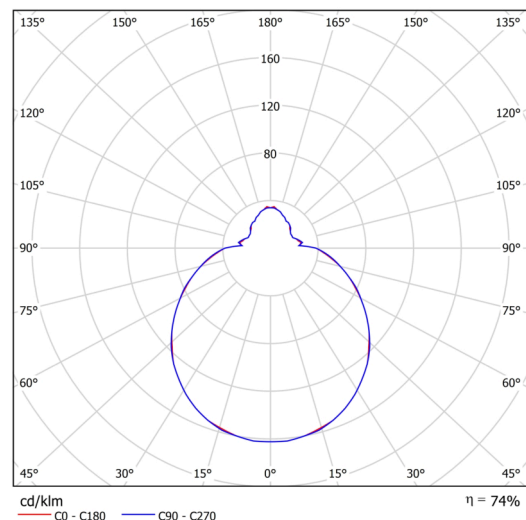

AURA 4

Kód produktu: AUR59530

Typ: LED-1L15E500K74/072/NK1W 4K#

Krátký popis svítidla: Bílé přisazené LED svítidlo nouzové kombinované a skleněné stínidlo TRIPLEX OPAL

Technické

Typy svítidel	Nouzové kombinované
Typ montáže	přisazené
Materiál základny	ocel
Materiál stínidla	třívrstvé sklo TRIPLEX OPÁL
Barva základny	bílá Ral9003
Barva stínidla	bílá
Držení stínidla	sklapovací systém
Umístění montáže	strop/stěna
Šířka	420 mm
Délka	420 mm
Výška	125 mm
Průměr	ø 420 mm
Montážní otvor	4xø5mm
Kabelový vstup	2xø16mm
Energetická třída	D
Rázová pevnost	IK01
Provozní teplota	od 0°C do +30°C

Elektrické

Příkon	19 W
Stupeň krytí	IP43
Objímka	LED modul
Typ baterií	NiCd
Čas nouze	3 hod
Svorkovnice	zacvakávací
Počet svítidel na jistič B10A	26 ks
Počet svítidel na jistič B16A	40 ks
Počet svítidel na jistič C10A	30 ks
Počet svítidel na jistič C16A	48 ks

Světelné

Světelný tok svítidla	2320 lm
Světelný tok zdroje	3130 lm
Světelný tok zdroje v nouzovém režimu	150 lm
Měrný výkon	122 lm/W
Teplota	4000 K
Životnost LED L80/B10	100000 hod
CRI	Ra80
MacAdam	3
Fotobiologická bezpečnost svítidla dle EN 62471 (Blue light hazard)	Risk group 0

Eulum data pro výpočtové programy jsou k dispozici na www.osmont.cz.