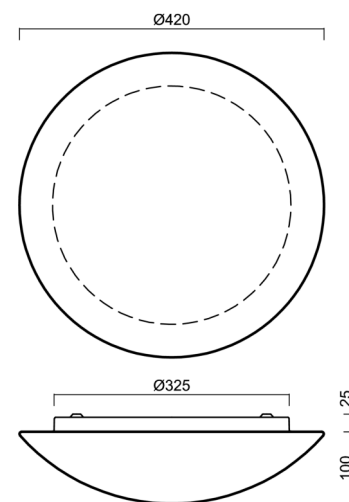

AURA 4

Kód produktu: AUR59530

Typ: LED-1L15E500K74/072/NK1W 4K#

Krátký popis svítidla: Bílé přisazené LED svítidlo nouzové kombinované a skleněné stínidlo TRIPLEX OPAL

Technické

Typy svítidel	Nouzové kombinované
Typ montáže	přisazené
Materiál základny	ocel
Materiál stínidla	třívrstvé sklo TRIPLEX OPÁL
Barva základny	bílá Ral9003
Barva stínidla	bílá
Držení stínidla	sklapovací systém
Umístění montáže	strop/stěna
Šířka	420 mm
Délka	420 mm
Výška	125 mm
Průměr	ø 420 mm
Montážní otvor	4xø5mm
Kabelový vstup	2xø16mm
Energetická třída	D
Rázová pevnost	IK01
Provozní teplota	od 0°C do +30°C

Elektrické

Příkon	19 W
Stupeň krytí	IP43
Objímka	LED modul
Typ baterií	NiCd
Čas nouze	3 hod
Svorkovnice	zacvakávací
Počet svítidel na jistič B10A	26 ks
Počet svítidel na jistič B16A	40 ks
Počet svítidel na jistič C10A	30 ks
Počet svítidel na jistič C16A	48 ks

Světelné

Světelný tok svítidla	2320 lm
Světelný tok zdroje	3130 lm
Světelný tok zdroje v nouzovém režimu	150 lm
Měrný výkon	122 lm/W
Teplota	4000 K
Životnost LED L80/B10	100000 hod
CRI	Ra80
MacAdam	3
Fotobiologická bezpečnost svítidla dle EN 62471 (Blue light hazard)	Risk group 0

Eulum data pro výpočtové programy jsou k dispozici na www.osmont.cz.