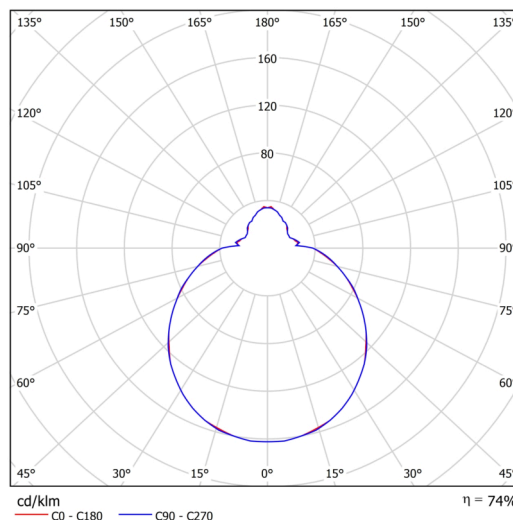

AURA 4

Kód produktu: AUR59528

Typ: LED-1L15E700K74/072 HF CORR 4K#

Krátký popis svítidla: Bílé přisazené LED svítidlo s CORRIDOR funkcí a skleněné stínidlo TRIPLEX OPAL

Technické

Typy svítidel	Corridor
Typ montáže	přisazené
Materiál základny	ocel
Materiál stínidla	třívrstvé sklo TRIPLEX OPÁL
Barva základny	bílá Ral9003
Barva stínidla	bílá
Držení stínidla	sklapovací systém
Umístění montáže	strop/stěna
Šířka	420 mm
Délka	420 mm
Výška	125 mm
Průměr	Ø 420 mm
Montážní otvor	4xØ5mm
Kabelový vstup	2xØ16mm
Energetická třída	D
Rázová pevnost	IK01
Provozní teplota	od -20°C do +30°C

Elektrické

Příkon	27 W
Stupeň krytí	IP43
Objímka	LED modul
Senzor	HF
Svorkovnice	zacvakávací
Počet svítidel na jistič B10A	18 ks
Počet svítidel na jistič B16A	28 ks
Počet svítidel na jistič C10A	30 ks
Počet svítidel na jistič C16A	46 ks

Světelné

Světelný tok svítidla	3120 lm
Světelný tok zdroje	4220 lm
Měrný výkon	115 lm/W
Teplota	4000 K
Životnost LED L80/B10	100000 hod
CRI	Ra80
MacAdam	3
Fotobiologická bezpečnost svítidla dle EN 62471 (Blue light hazard)	Risk group 0

Eulum data pro výpočtové programy jsou k dispozici na www.osmont.cz.