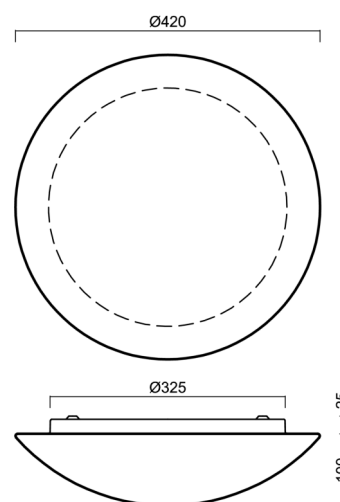

AURA 4

Kód produktu: AUR59528

Typ: LED-1L15E700K74/072 HF CORR 4K#

Krátký popis svítidla: Bílé přisazené LED svítidlo s CORRIDOR funkcí a skleněné stínidlo TRIPLEX OPAL

Technické

Typy svítidel	Corridor
Typ montáže	přisazené
Materiál základny	ocel
Materiál stínidla	třívrstvé sklo TRIPLEX OPÁL
Barva základny	bílá Ral9003
Barva stínidla	bílá
Držení stínidla	sklapovací systém
Umístění montáže	strop/stěna
Šířka	420 mm
Délka	420 mm
Výška	125 mm
Průměr	Ø 420 mm
Montážní otvor	4xØ5mm
Kabelový vstup	2xØ16mm
Energetická třída	D
Rázová pevnost	IK01
Provozní teplota	od -20°C do +30°C

Elektrické

Příkon	27 W
Stupeň krytí	IP43
Objímka	LED modul
Senzor	HF
Svorkovnice	zacvakávací
Počet svítidel na jistič B10A	18 ks
Počet svítidel na jistič B16A	28 ks
Počet svítidel na jistič C10A	30 ks
Počet svítidel na jistič C16A	46 ks

Světelné

Světelný tok svítidla	3120 lm
Světelný tok zdroje	4220 lm
Měrný výkon	115 lm/W
Teplota	4000 K
Životnost LED L80/B10	100000 hod
CRI	Ra80
MacAdam	3
Fotobiologická bezpečnost svítidla dle EN 62471 (Blue light hazard)	Risk group 0

Eulum data pro výpočtové programy jsou k dispozici na www.osmont.cz.