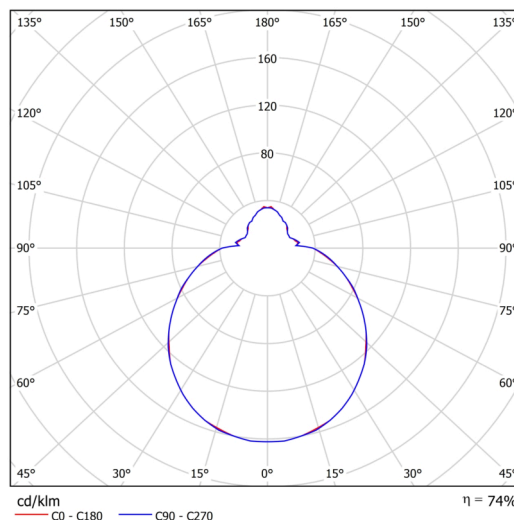

Světelné

Světelný tok svítidla	3120 lm
Světelný tok zdroje	4220 lm
Měrný výkon	115 lm/W
Teplota	4000 K
Životnost LED L80/B10	100000 hod
CRI	Ra80
MacAdam	3
Fotobiologická bezpečnost svítidla dle EN 62471 (Blue light hazard)	Risk group 0

Eulum data pro výpočtové programy jsou k dispozici na www.osmont.cz.