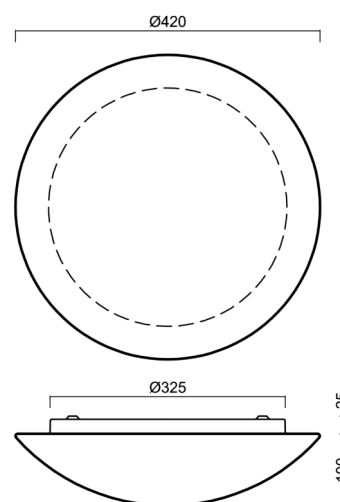

## Technické

Typy svítidel	Stmívatelné
Typ montáže	přisazené
Materiál základny	ocel
Materiál stínidla	třívrstvé sklo TRIPLEX OPÁL
Barva základny	bílá Ral9003
Barva stínidla	bílá
Držení stínidla	sklapovací systém
Umístění montáže	strop/stěna
Šířka	420 mm
Délka	420 mm
Výška	125 mm
Průměr	Ø 420 mm
Montážní otvor	4xØ5mm
Kabelový vstup	2xØ16mm
Energetická třída	D
Rázová pevnost	IK01
Provozní teplota	od -20°C do +30°C

## Montážní rozměry: