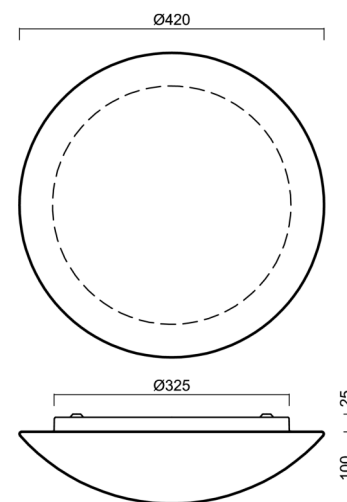

AURA 4

Kód produktu: AUR59525

Typ: LED-1L15EMP700K74/072 4K#

Krátký popis svítidla: Bílé přisazené LED svítidlo ON/OFF a skleněné stínidlo TRIPLEX OPAL

Technické

Typy svítidel	Klasické on/off
Typ montáže	přisazené
Materiál základny	ocel
Materiál stínidla	třívrstvé sklo TRIPLEX OPÁL
Barva základny	bílá Ral9003
Barva stínidla	bílá
Držení stínidla	sklapovací systém
Umístění montáže	strop/stěna
Šířka	420 mm
Délka	420 mm
Výška	125 mm
Průměr	Ø 420 mm
Montážní otvor	4xØ5mm
Kabelový vstup	2xØ16mm
Energetická třída	D
Rázová pevnost	IK01
Provozní teplota	od -20°C do +30°C

Elektrické

Příkon	27 W
Stupeň krytí	IP43
Objímka	LED modul
Svorkovnice	zacvakávací
Počet svítidel na jistič B10A	37 ks
Počet svítidel na jistič B16A	59 ks
Počet svítidel na jistič C10A	37 ks
Počet svítidel na jistič C16A	59 ks

Světelné

Světelný tok svítidla	3120 lm
Světelný tok zdroje	4220 lm
Měrný výkon	115 lm/W
Teplota	4000 K
Životnost LED L80/B10	100000 hod
CRI	Ra80
MacAdam	3
Fotobiologická bezpečnost svítidla dle EN 62471 (Blue light hazard)	Risk group 0

Eulum data pro výpočtové programy jsou k dispozici na www.osmont.cz.