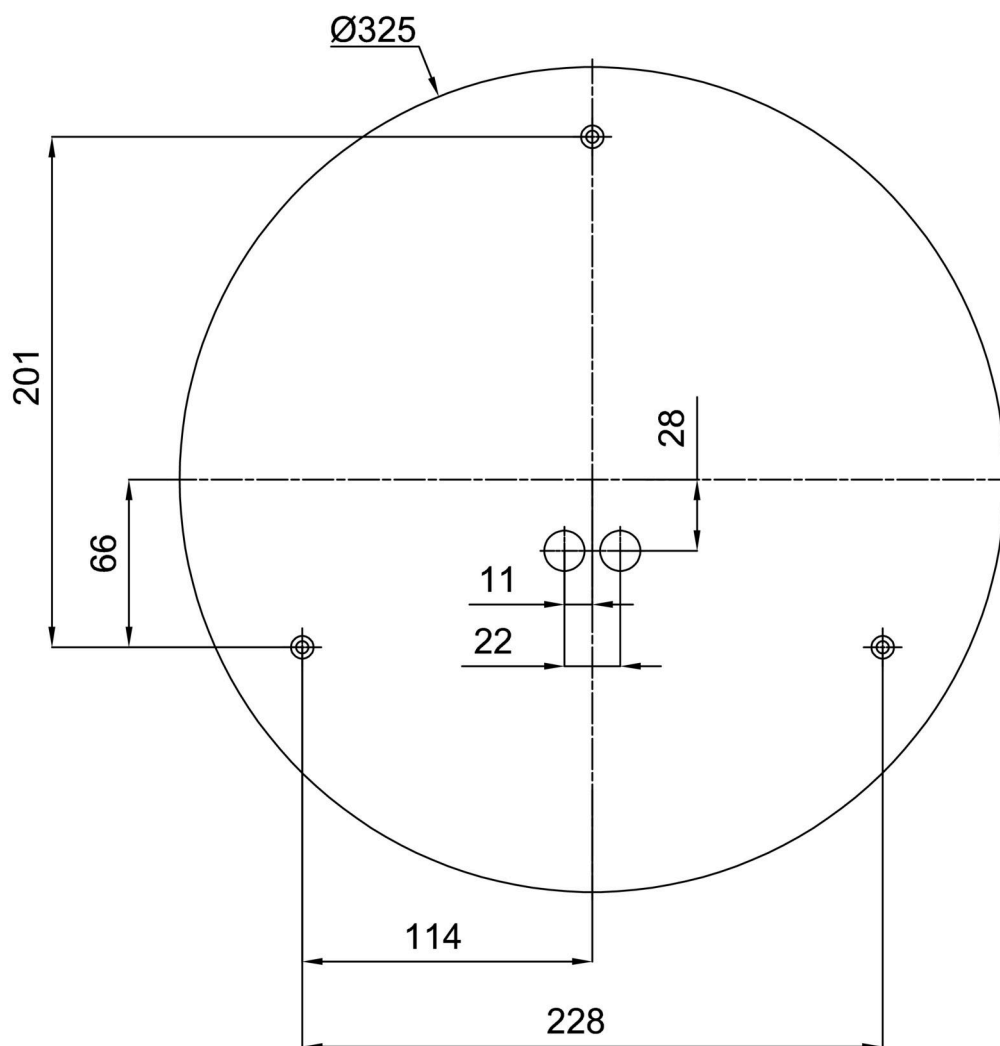

Montážní rozměry:

Doplňkový sortiment:

Dekoratívni límec

Kód produktu	Název	Barva	Popis	Obrázek	Rozkres
30131	K74/DL15	nerez broušená	límeč je držěn monturou		
30130	K74/DL14	nerez leštěná	límeč je držěn monturou		
30129	K74/DL4	bílá Ral9003	límeč je držěn monturou		