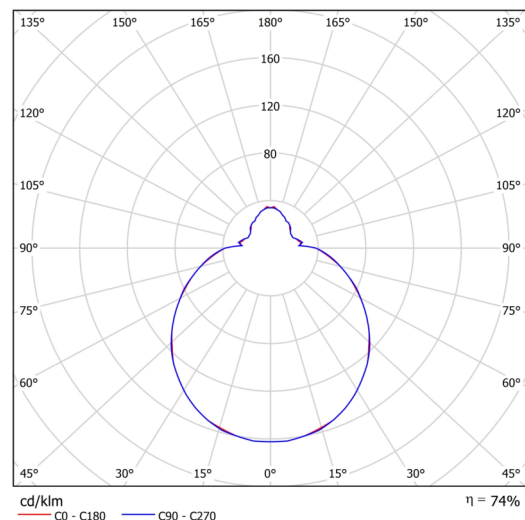

AURA 4

Kód produktu: AUR59525

Typ: LED-1L15EMP700K74/072 4K#

Krátký popis svítidla: Bílé přisazené LED svítidlo ON/OFF a skleněné stínidlo TRIPLEX OPAL

Technické

Typy svítidel	Klasické on/off
Typ montáže	přisazené
Materiál základny	ocel
Materiál stínidla	třívrstvé sklo TRIPLEX OPÁL
Barva základny	bílá Ral9003
Barva stínidla	bílá
Držení stínidla	sklapovací systém
Umístění montáže	strop/stěna
Šířka	420 mm
Délka	420 mm
Výška	125 mm
Průměr	Ø 420 mm
Montážní otvor	4xØ5mm
Kabelový vstup	2xØ16mm
Energetická třída	D
Rázová pevnost	IK01
Provozní teplota	od -20°C do +30°C

Elektrické

Příkon	27 W
Stupeň krytí	IP43
Objímka	LED modul
Svorkovnice	zacvakávací
Počet svítidel na jistič B10A	37 ks
Počet svítidel na jistič B16A	59 ks
Počet svítidel na jistič C10A	37 ks
Počet svítidel na jistič C16A	59 ks

Světelné

Světelný tok svítidla	3120 lm
Světelný tok zdroje	4220 lm
Měrný výkon	115 lm/W
Teplota	4000 K
Životnost LED L80/B10	100000 hod
CRI	Ra80
MacAdam	3
Fotobiologická bezpečnost svítidla dle EN 62471 (Blue light hazard)	Risk group 0

Eulum data pro výpočtové programy jsou k dispozici na www.osmont.cz.