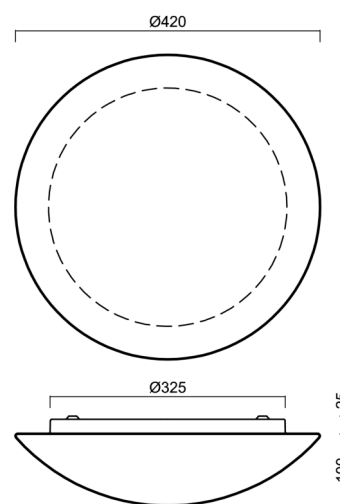

## Technické

Typy svítidel	Corridor
Typ montáže	přisazené
Materiál základny	ocel
Materiál stínidla	třívrstvé sklo TRIPLEX OPÁL
Barva základny	bílá Ral9003
Barva stínidla	bílá
Držení stínidla	sklapovací systém
Umístění montáže	strop/stěna
Šířka	420 mm
Délka	420 mm
Výška	125 mm
Průměr	Ø 420 mm
Montážní otvor	4xØ5mm
Kabelový vstup	2xØ16mm
Energetická třída	D
Rázová pevnost	IK01
Provozní teplota	od -20°C do +30°C

## Montážní rozměry: