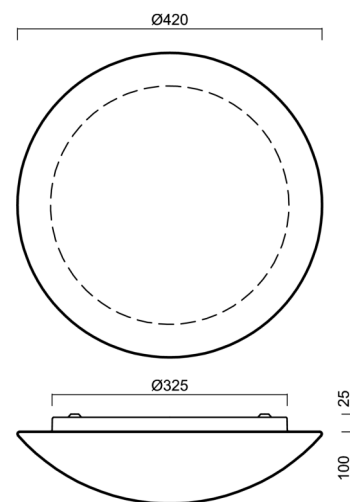

Typy svítidel	Stmívatelné
Typ montáže	přisazené
Materiál základny	ocel
Materiál stínidla	třívrstvé sklo TRIPLEX OPÁL
Barva základny	bílá Ral9003
Barva stínidla	bílá
Držení stínidla	sklapovací systém
Umístění montáže	strop/stěna
Šířka	420 mm
Délka	420 mm
Výška	125 mm
Průměr	Ø 420 mm
Montážní otvor	4xØ5mm
Kabelový vstup	2xØ16mm
Energetická třída	D
Rázová pevnost	IK01
Provozní teplota	od -20°C do +30°C

Stínidlo

Kód produktu	Název	Barva	Popis	Obrázek	Rozkres
20004	072	bílá			