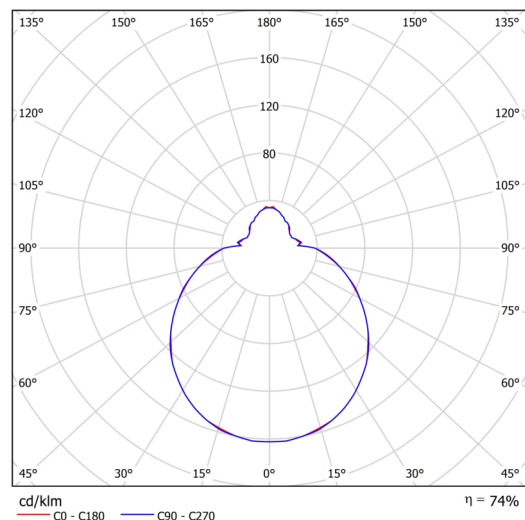

Světelné

Světelný tok svítidla	2320 lm
Světelný tok zdroje	3130 lm
Měrný výkon	122 lm/W
Teplota	4000 K
Životnost LED L80/B10	100000 hod
CRI	Ra80
MacAdam	3
Fotobiologická bezpečnost svítidla dle EN 62471 (Blue light hazard)	Risk group 0