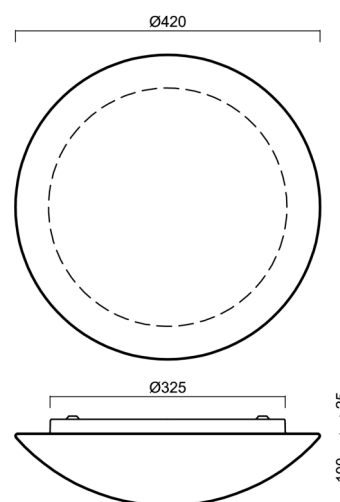

## Technické

Typy svítidel	Klasické on/off
Typ montáže	přisazené
Materiál základny	ocel
Materiál stínidla	třívrstvé sklo TRIPLEX OPÁL
Barva základny	bílá Ral9003
Barva stínidla	bílá
Držení stínidla	sklapovací systém
Umístění montáže	strop/stěna
Šířka	420 mm
Délka	420 mm
Výška	125 mm
Průměr	Ø 420 mm
Montážní otvor	4xØ5mm
Kabelový vstup	2xØ16mm
Energetická třída	D
Rázová pevnost	IK01
Provozní teplota	od -20°C do +30°C

## Montážní rozměry: