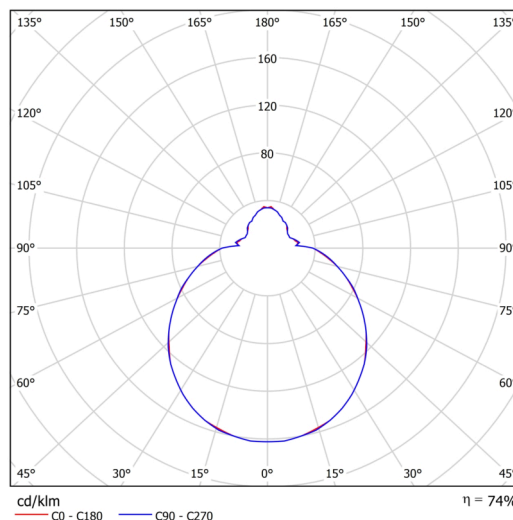

Světelné

Světelný tok svítidla	2320 lm
Světelný tok zdroje	3130 lm
Měrný výkon	122 lm/W
Teplota	4000 K
Životnost LED L80/B10	100000 hod
CRI	Ra80
MacAdam	3
Fotobiologická bezpečnost svítidla dle EN 62471 (Blue light hazard)	Risk group 0