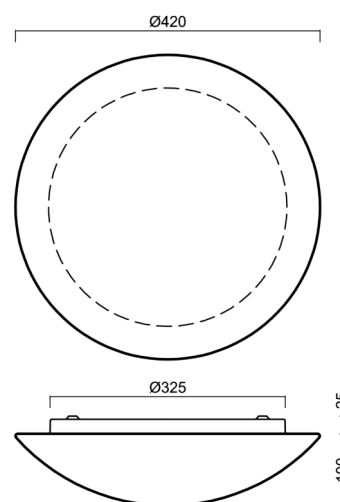

Technické

Typy svítidel	Nouzové kombinované + senzor
Typ montáže	přisazené
Materiál základny	ocel
Materiál stínidla	třívrstvé sklo TRIPLEX OPÁL
Barva základny	bílá Ral9003
Barva stínidla	bílá
Držení stínidla	sklapovací systém
Umístění montáže	strop/stěna
Šířka	420 mm
Délka	420 mm
Výška	125 mm
Průměr	Ø 420 mm
Montážní otvor	4xØ5mm
Kabelový vstup	2xØ16mm
Energetická třída	D
Rázová pevnost	IK01
Provozní teplota	od -20°C do +30°C

Stínidlo

Kód produktu	Název	Barva	Popis	Obrázek	Rozkres
20004	072	bílá			