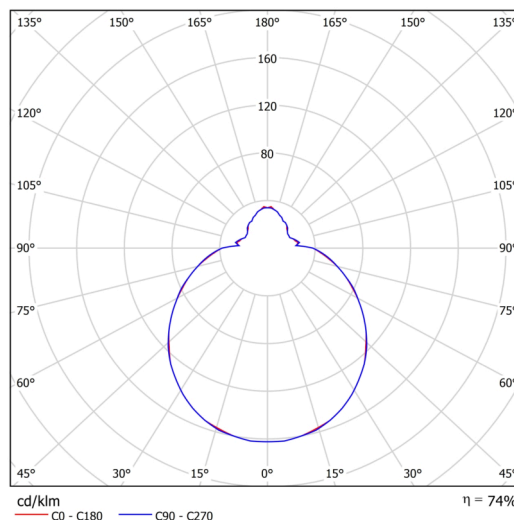

Světelné

Světelný tok svítidla	2990 lm
Světelný tok zdroje	4040 lm
Světelný tok zdroje v nouzovém režimu	150 lm
Měrný výkon	110 lm/W
Teplota	3000 K
Životnost LED L80/B10	100000 hod
CRI	Ra80
MacAdam	3
Fotobiologická bezpečnost svítidla dle EN 62471 (Blue light hazard)	Risk group 0