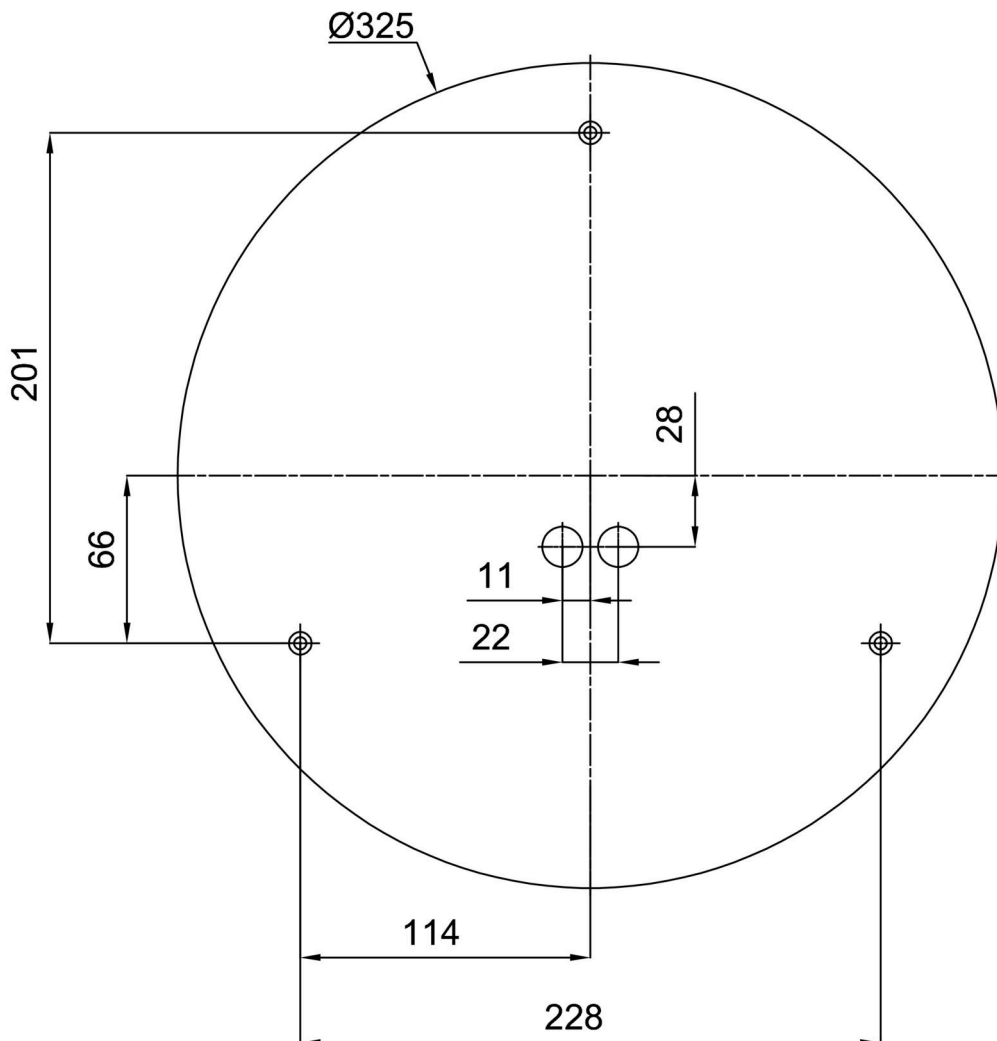

Eulum data pro výpočtové programy jsou k dispozici na

Multipower

Možnost nastavení výkonu uživatelem (DIP přepínač na proudovém zdroji).

I [mA]	700	600	500	400	
[%]	100	86	71	57	

Logistické

EAN	8591728066932
Hmotnost NTT0	2.8 Kg
Hmotnost BTTO	3.1 Kg
Počet kartonů	1 ks
Objem balení	0.017 m ³
Balení 1 šířka	0.375 m
Balení 1 délka	0.355 m
Balení 1 výška	0.13 m
Záruka*	60 měsíců

*U akumulátorů je poskytována záruka v délce 12 měsíců od data prodeje.

Montážní rozměry:

Doplňkový sortiment:

Dekoratívni límec

Kód produktu	Název	Barva	Popis	Obrázek	Rozkres
30131	K74/DL15	nerez broušená	límeč je držěn monturou		
30130	K74/DL14	nerez leštěná	límeč je držěn monturou		
30129	K74/DL4	bílá Ral9003	límeč je držěn monturou		