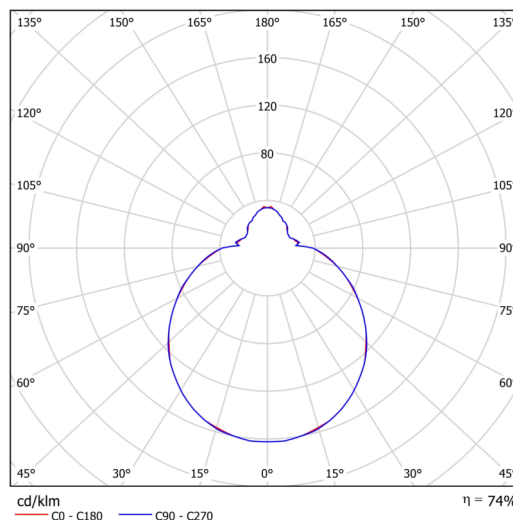

AURA 4

Kód produktu: AUR59032

Typ: LED-1L15EMP700K74/072/NK1W 3K#

Krátký popis svítidla: Bílé přisazené LED svítidlo nouzové kombinované a skleněné stínidlo TRIPLEX OPAL

Technické

Typy svítidel	Nouzové kombinované
Typ montáže	přisazené
Materiál základny	ocel
Materiál stínidla	třívrstvé sklo TRIPLEX OPÁL
Barva základny	bílá Ral9003
Barva stínidla	bílá
Držení stínidla	sklapovací systém
Umístění montáže	strop/stěna
Šířka	420 mm
Délka	420 mm
Výška	125 mm
Průměr	ø 420 mm
Montážní otvor	4xø5mm
Kabelový vstup	2xø16mm
Energetická třída	D
Rázová pevnost	IK01
Provozní teplota	od 0°C do +30°C

Elektrické

Příkon	27 W
Stupeň krytí	IP43
Objímka	LED modul
Typ baterií	NiCd
Čas nouze	3 hod
Svorkovnice	zacvakávací
Počet svítidel na jistič B10A	26 ks
Počet svítidel na jistič B16A	40 ks
Počet svítidel na jistič C10A	30 ks
Počet svítidel na jistič C16A	48 ks

Světelné

Světelný tok svítidla	2990 lm
Světelný tok zdroje	4040 lm
Světelný tok zdroje v nouzovém režimu	150 lm
Měrný výkon	110 lm/W
Teplota	3000 K
Životnost LED L80/B10	100000 hod
CRI	Ra80
MacAdam	3
Fotobiologická bezpečnost svítidla dle EN 62471 (Blue light hazard)	Risk group 0

Eulum data pro výpočtové programy jsou k dispozici na www.osmont.cz.