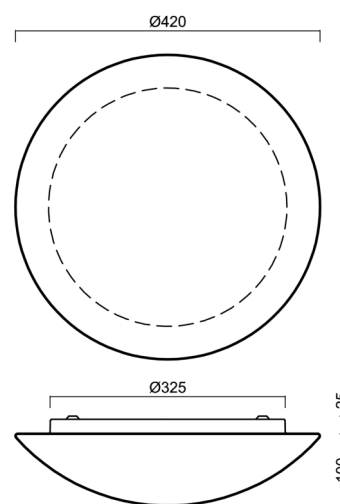

AURA 4

Kód produktu: AUR59032

Typ: LED-1L15EMP700K74/072/NK1W 3K#

Krátký popis svítidla: Bílé přisazené LED svítidlo nouzové kombinované a skleněné stínidlo TRIPLEX OPAL

Technické

Typy svítidel	Nouzové kombinované
Typ montáže	přisazené
Materiál základny	ocel
Materiál stínidla	třívrstvé sklo TRIPLEX OPÁL
Barva základny	bílá Ral9003
Barva stínidla	bílá
Držení stínidla	sklapovací systém
Umístění montáže	strop/stěna
Šířka	420 mm
Délka	420 mm
Výška	125 mm
Průměr	ø 420 mm
Montážní otvor	4xø5mm
Kabelový vstup	2xø16mm
Energetická třída	D
Rázová pevnost	IK01
Provozní teplota	od 0°C do +30°C

Elektrické

Příkon	27 W
Stupeň krytí	IP43
Objímka	LED modul
Typ baterií	NiCd
Čas nouze	3 hod
Svorkovnice	zacvakávací
Počet svítidel na jistič B10A	26 ks
Počet svítidel na jistič B16A	40 ks
Počet svítidel na jistič C10A	30 ks
Počet svítidel na jistič C16A	48 ks

Světelné

Světelný tok svítidla	2990 lm
Světelný tok zdroje	4040 lm
Světelný tok zdroje v nouzovém režimu	150 lm
Měrný výkon	110 lm/W
Teplota	3000 K
Životnost LED L80/B10	100000 hod
CRI	Ra80
MacAdam	3
Fotobiologická bezpečnost svítidla dle EN 62471 (Blue light hazard)	Risk group 0

Eulum data pro výpočtové programy jsou k dispozici na www.osmont.cz.