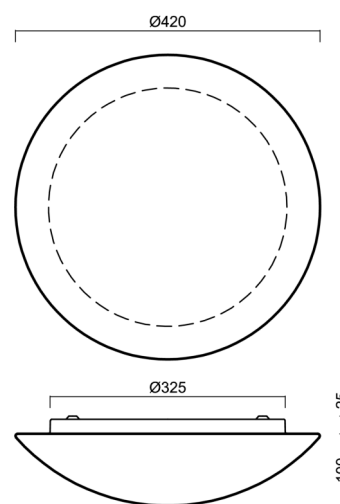

AURA 4

Kód produktu: AUR59028

Typ: LED-1L15E700K74/072 HF CORR 3K#

Krátký popis svítidla: Bílé přisazené LED svítidlo s CORRIDOR funkcí a skleněné stínidlo TRIPLEX OPAL

Technické

Typy svítidel	Corridor
Typ montáže	přisazené
Materiál základny	ocel
Materiál stínidla	třívrstvé sklo TRIPLEX OPÁL
Barva základny	bílá Ral9003
Barva stínidla	bílá
Držení stínidla	sklapovací systém
Umístění montáže	strop/stěna
Šířka	420 mm
Délka	420 mm
Výška	125 mm
Průměr	Ø 420 mm
Montážní otvor	4xØ5mm
Kabelový vstup	2xØ16mm
Energetická třída	D
Rázová pevnost	IK01
Provozní teplota	od -20°C do +30°C

Elektrické

Příkon	27 W
Stupeň krytí	IP43
Objímka	LED modul
Senzor	HF
Svorkovnice	zacvakávací
Počet svítidel na jistič B10A	18 ks
Počet svítidel na jistič B16A	28 ks
Počet svítidel na jistič C10A	30 ks
Počet svítidel na jistič C16A	46 ks

Světelné

Světelný tok svítidla	2990 lm
Světelný tok zdroje	4040 lm
Měrný výkon	110 lm/W
Teplota	3000 K
Životnost LED L80/B10	100000 hod
CRI	Ra80
MacAdam	3
Fotobiologická bezpečnost svítidla dle EN 62471 (Blue light hazard)	Risk group 0

Eulum data pro výpočtové programy jsou k dispozici na www.osmont.cz.