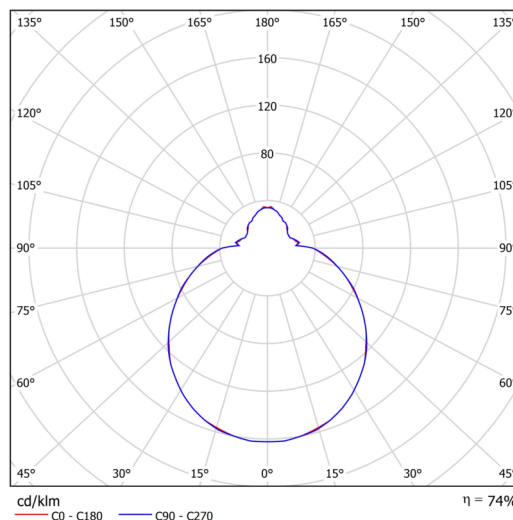

AURA 4

Kód produktu: AUR59028

Typ: LED-1L15E700K74/072 HF CORR 3K#

Krátký popis svítidla: Bílé přisazené LED svítidlo s CORRIDOR funkcí a skleněné stínidlo TRIPLEX OPAL

Technické

Typy svítidel	Corridor
Typ montáže	přisazené
Materiál základny	ocel
Materiál stínidla	třívrstvé sklo TRIPLEX OPÁL
Barva základny	bílá Ral9003
Barva stínidla	bílá
Držení stínidla	sklapovací systém
Umístění montáže	strop/stěna
Šířka	420 mm
Délka	420 mm
Výška	125 mm
Průměr	Ø 420 mm
Montážní otvor	4xØ5mm
Kabelový vstup	2xØ16mm
Energetická třída	D
Rázová pevnost	IK01
Provozní teplota	od -20°C do +30°C

Elektrické

Příkon	27 W
Stupeň krytí	IP43
Objímka	LED modul
Senzor	HF
Svorkovnice	zacvakávací
Počet svítidel na jistič B10A	18 ks
Počet svítidel na jistič B16A	28 ks
Počet svítidel na jistič C10A	30 ks
Počet svítidel na jistič C16A	46 ks

Světelné

Světelný tok svítidla	2990 lm
Světelný tok zdroje	4040 lm
Měrný výkon	110 lm/W
Teplota	3000 K
Životnost LED L80/B10	100000 hod
CRI	Ra80
MacAdam	3
Fotobiologická bezpečnost svítidla dle EN 62471 (Blue light hazard)	Risk group 0

Eulum data pro výpočtové programy jsou k dispozici na www.osmont.cz.