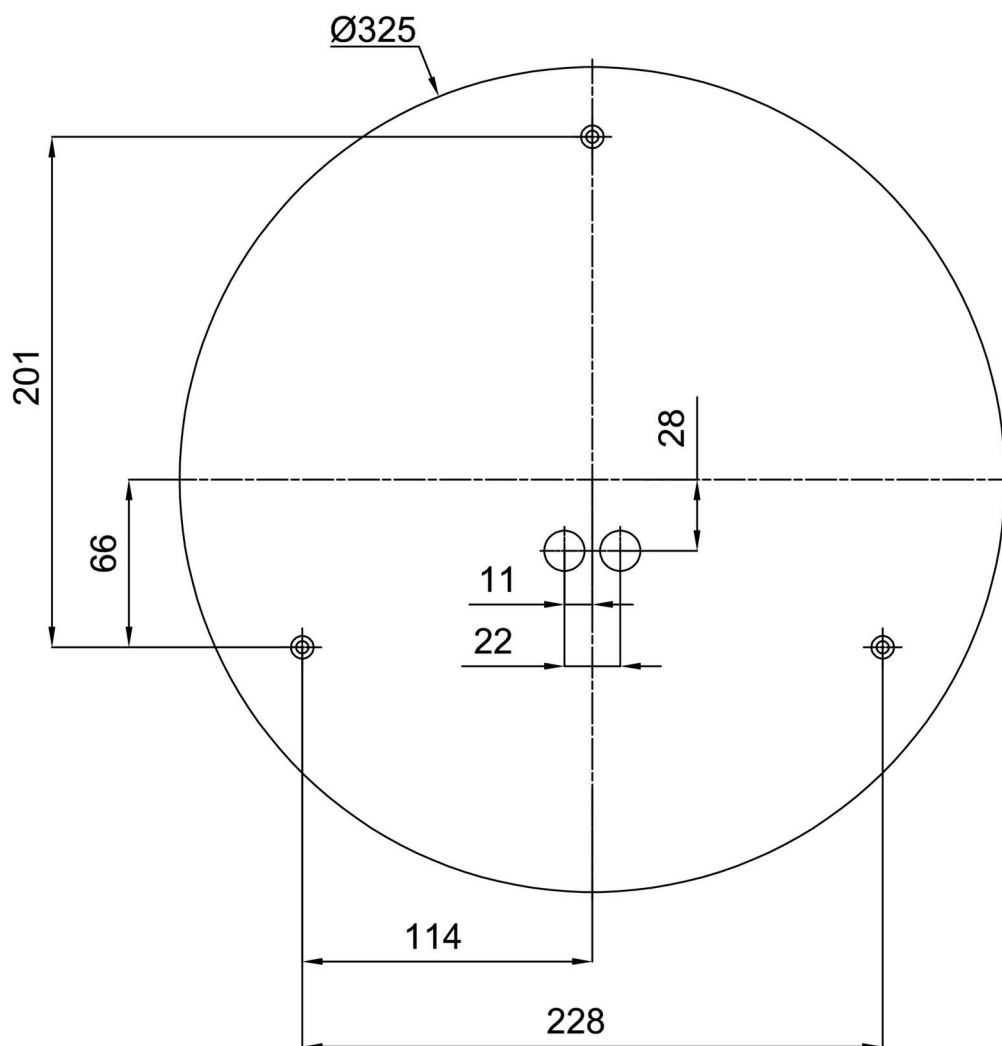

Technické

Typy svítidel	Corridor
Typ montáže	přisazené
Materiál základny	ocel
Materiál stínidla	třívrstvé sklo TRIPLEX OPÁL
Barva základny	bílá Ral9003
Barva stínidla	bílá
Držení stínidla	sklapovací systém
Umístění montáže	strop/stěna
Šířka	420 mm
Délka	420 mm
Výška	125 mm
Průměr	Ø 420 mm
Montážní otvor	4xØ5mm
Kabelový vstup	2xØ16mm
Energetická třída	D
Rázová pevnost	IK01
Provozní teplota	od -20°C do +30°C

*U akumulátorů je poskytována záruka v délce 12 měsíců od data prodeje.

Montážní rozměry:

Doplňkový sortiment:

Dekoratívni límec

Kód produktu	Název	Barva	Popis	Obrázek	Rozkres
30131	K74/DL15	nerez broušená	límeč je držěn monturou		
30130	K74/DL14	nerez leštěná	límeč je držěn monturou		
30129	K74/DL4	bílá Ral9003	límeč je držěn monturou		