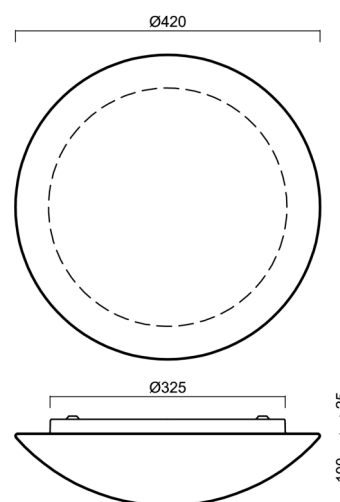

## Technické

Typy svítidel	Senzorové
Typ montáže	přisazené
Materiál základny	ocel
Materiál stínidla	třívrstvé sklo TRIPLEX OPÁL
Barva základny	bílá Ral9003
Barva stínidla	bílá
Držení stínidla	sklapovací systém
Umístění montáže	strop/stěna
Šířka	420 mm
Délka	420 mm
Výška	125 mm
Průměr	Ø 420 mm
Montážní otvor	4xØ5mm
Kabelový vstup	2xØ16mm
Energetická třída	D
Rázová pevnost	IK01
Provozní teplota	od -20°C do +30°C

### Montážní rozměry: