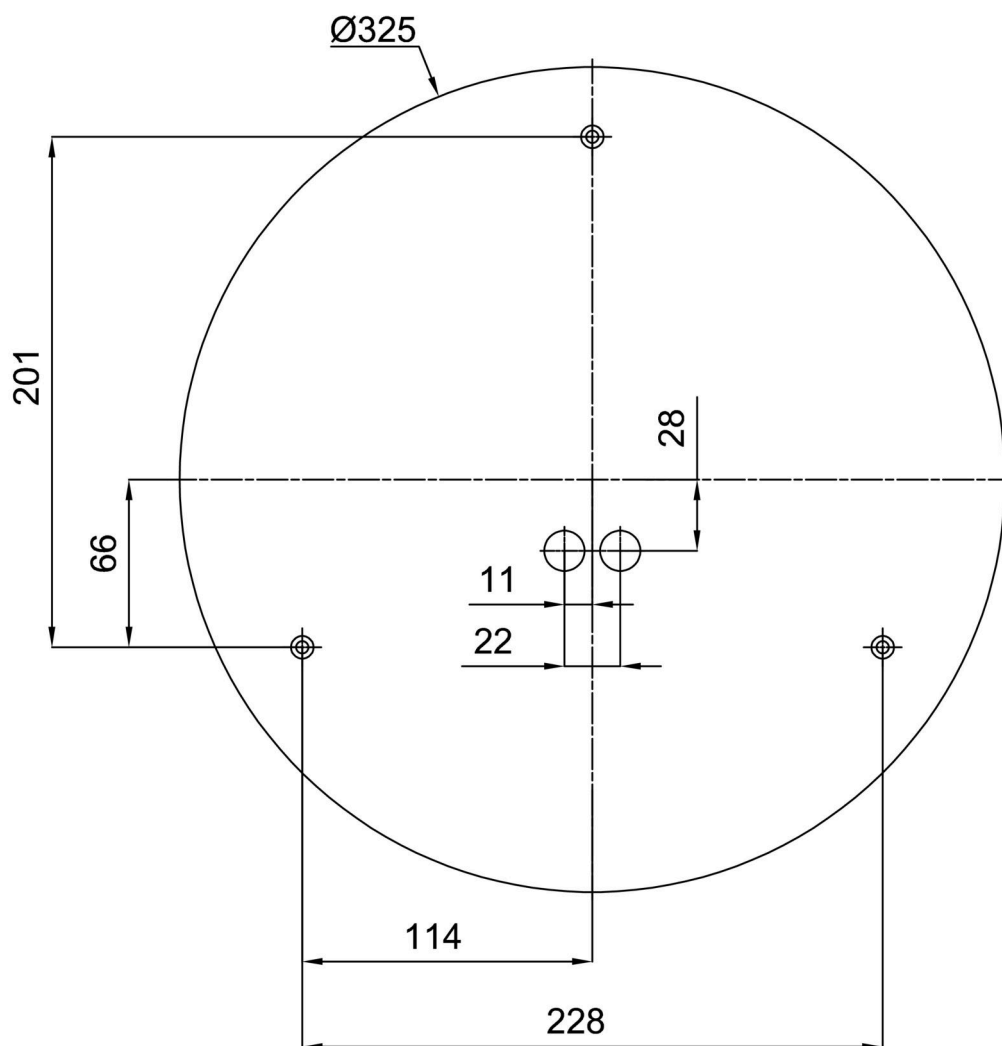

*U akumulátorů je poskytována záruka v délce 12 měsíců od data prodeje.

Montážní rozměry:

Doplňkový sortiment:

Dekoratívni límec

| Kód produktu | Název | Barva | Popis | Obrázek | Rozkres |
|--------------|----------|-------------------|-------------------------|--|---------|
| 30131 | K74/DL15 | nerez broušená | límeč je držěn monturou |  | |
| 30130 | K74/DL14 | nerez leštěná | límeč je držěn monturou |  | |
| 30129 | K74/DL4 | bílá Ral9003 | límeč je držěn monturou |  | |