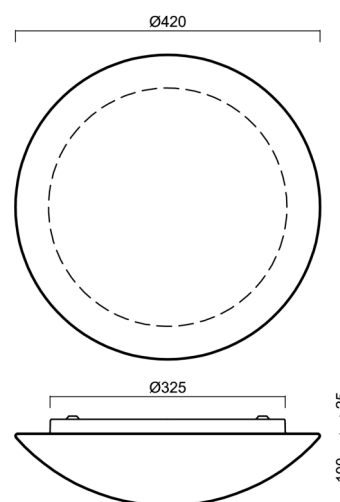

| | |
|-------------------|-----------------------------|
| Typy svítidel | Klasické on/off |
| Typ montáže | přisazené |
| Materiál základny | ocel |
| Materiál stínidla | třívrstvé sklo TRIPLEX OPÁL |
| Barva základny | bílá Ral9003 |
| Barva stínidla | bílá |
| Držení stínidla | sklapovací systém |
| Umístění montáže | strop/stěna |
| Šířka | 420 mm |
| Délka | 420 mm |
| Výška | 125 mm |
| Průměr | ø 420 mm |
| Montážní otvor | 4xø5mm |
| Kabelový vstup | 2xø16mm |
| Energetická třída | D |
| Rázová pevnost | IK01 |
| Provozní teplota | od -20°C do +30°C |