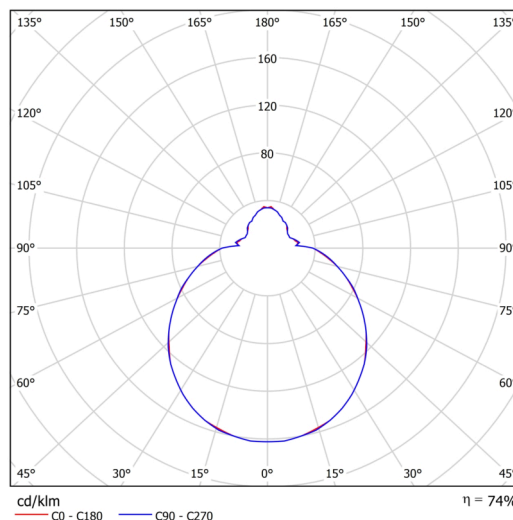

Světelné

Světelný tok svítidla	2990 lm
Světelný tok zdroje	4040 lm
Světelný tok zdroje v nouzovém režimu	150 lm
Měrný výkon	110 lm/W
Teplota	3000 K
Životnost LED L80/B10	100000 hod
CRI	Ra80
MacAdam	3
Fotobiologická bezpečnost svítidla dle EN 62471 (Blue light hazard)	Risk group 0