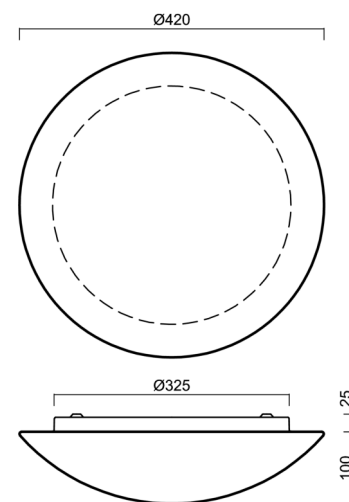

AURA 4

Kód produktu: AUR59024

Typ: LED-1L15E500K74/072 HF CORR 3K#

Krátký popis svítidla: Bílé přisazené LED svítidlo s CORRIDOR funkcí a skleněné stínidlo TRIPLEX OPAL

Technické

Typy svítidel	Corridor
Typ montáže	přisazené
Materiál základny	ocel
Materiál stínidla	třívrstvé sklo TRIPLEX OPÁL
Barva základny	bílá Ral9003
Barva stínidla	bílá
Držení stínidla	sklapovací systém
Umístění montáže	strop/stěna
Šířka	420 mm
Délka	420 mm
Výška	125 mm
Průměr	ø 420 mm
Montážní otvor	4xø5mm
Kabelový vstup	2xø16mm
Energetická třída	D
Rázová pevnost	IK01
Provozní teplota	od -20°C do +30°C

Elektrické

Příkon	19 W
Stupeň krytí	IP43
Objímka	LED modul
Senzor	HF
Svorkovnice	zacvakávací
Počet svítidel na jistič B10A	18 ks
Počet svítidel na jistič B16A	28 ks
Počet svítidel na jistič C10A	30 ks
Počet svítidel na jistič C16A	46 ks

Světelné

Světelný tok svítidla	2220 lm
Světelný tok zdroje	3000 lm
Měrný výkon	116 lm/W
Teplota	3000 K
Životnost LED L80/B10	100000 hod
CRI	Ra80
MacAdam	3
Fotobiologická bezpečnost svítidla dle EN 62471 (Blue light hazard)	Risk group 0

Eulum data pro výpočtové programy jsou k dispozici na www.osmont.cz.