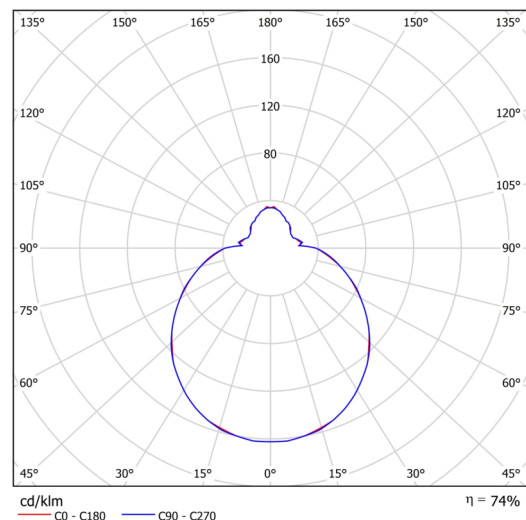

AURA 4

Kód produktu: AUR59024

Typ: LED-1L15E500K74/072 HF CORR 3K#

Krátký popis svítidla: Bílé přisazené LED svítidlo s CORRIDOR funkcí a skleněné stínidlo TRIPLEX OPAL

Technické

Typy svítidel	Corridor
Typ montáže	přisazené
Materiál základny	ocel
Materiál stínidla	třívrstvé sklo TRIPLEX OPÁL
Barva základny	bílá Ral9003
Barva stínidla	bílá
Držení stínidla	sklapovací systém
Umístění montáže	strop/stěna
Šířka	420 mm
Délka	420 mm
Výška	125 mm
Průměr	ø 420 mm
Montážní otvor	4xø5mm
Kabelový vstup	2xø16mm
Energetická třída	D
Rázová pevnost	IK01
Provozní teplota	od -20°C do +30°C

Elektrické

Příkon	19 W
Stupeň krytí	IP43
Objímka	LED modul
Senzor	HF
Svorkovnice	zacvakávací
Počet svítidel na jistič B10A	18 ks
Počet svítidel na jistič B16A	28 ks
Počet svítidel na jistič C10A	30 ks
Počet svítidel na jistič C16A	46 ks

Světelné

Světelný tok svítidla	2220 lm
Světelný tok zdroje	3000 lm
Měrný výkon	116 lm/W
Teplota	3000 K
Životnost LED L80/B10	100000 hod
CRI	Ra80
MacAdam	3
Fotobiologická bezpečnost svítidla dle EN 62471 (Blue light hazard)	Risk group 0

Eulum data pro výpočtové programy jsou k dispozici na www.osmont.cz.