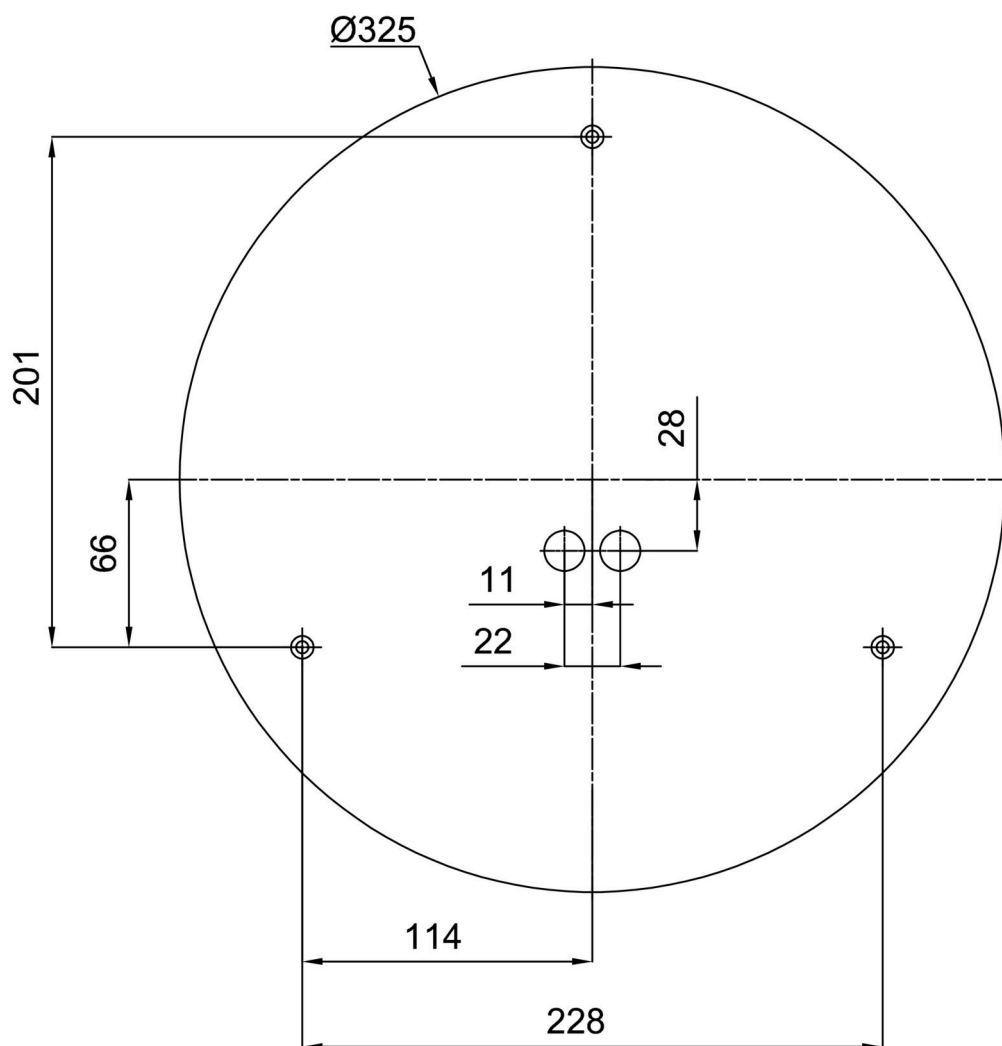

Technické

Typy svítidel	Corridor
Typ montáže	přisazené
Materiál základny	ocel
Materiál stínidla	třívrstvé sklo TRIPLEX OPÁL
Barva základny	bílá Ral9003
Barva stínidla	bílá
Držení stínidla	sklapovací systém
Umístění montáže	strop/stěna
Šířka	420 mm
Délka	420 mm
Výška	125 mm
Průměr	ø 420 mm
Montážní otvor	4xø5mm
Kabelový vstup	2xø16mm
Energetická třída	D
Rázová pevnost	IK01
Provozní teplota	od -20°C do +30°C

*U akumulátorů je poskytována záruka v délce 12 měsíců od data prodeje.

Montážní rozměry:

Doplňkový sortiment:

Dekoratívni límec

Kód produktu	Název	Barva	Popis	Obrázek	Rozkres
30131	K74/DL15	nerez broušená	límeč je držěn monturou		
30130	K74/DL14	nerez leštěná	límeč je držěn monturou		
30129	K74/DL4	bílá Ral9003	límeč je držěn monturou		