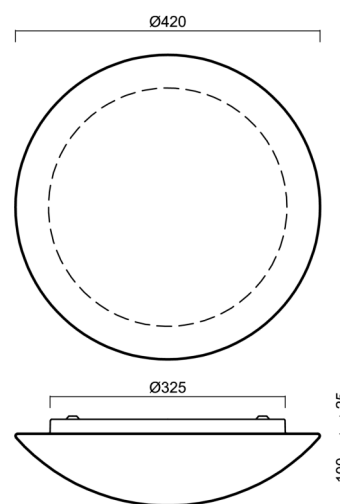

Typy svítidel	Stmívatelné
Typ montáže	přisazené
Materiál základny	ocel
Materiál stínidla	třívrstvé sklo TRIPLEX OPÁL
Barva základny	bílá Ral9003
Barva stínidla	bílá
Držení stínidla	sklapovací systém
Umístění montáže	strop/stěna
Šířka	420 mm
Délka	420 mm
Výška	125 mm
Průměr	Ø 420 mm
Montážní otvor	4xØ5mm
Kabelový vstup	2xØ16mm
Energetická třída	D
Rázová pevnost	IK01
Provozní teplota	od -20°C do +30°C

Stínidlo

Kód produktu	Název	Barva	Popis	Obrázek	Rozkres
20004	072	bílá			