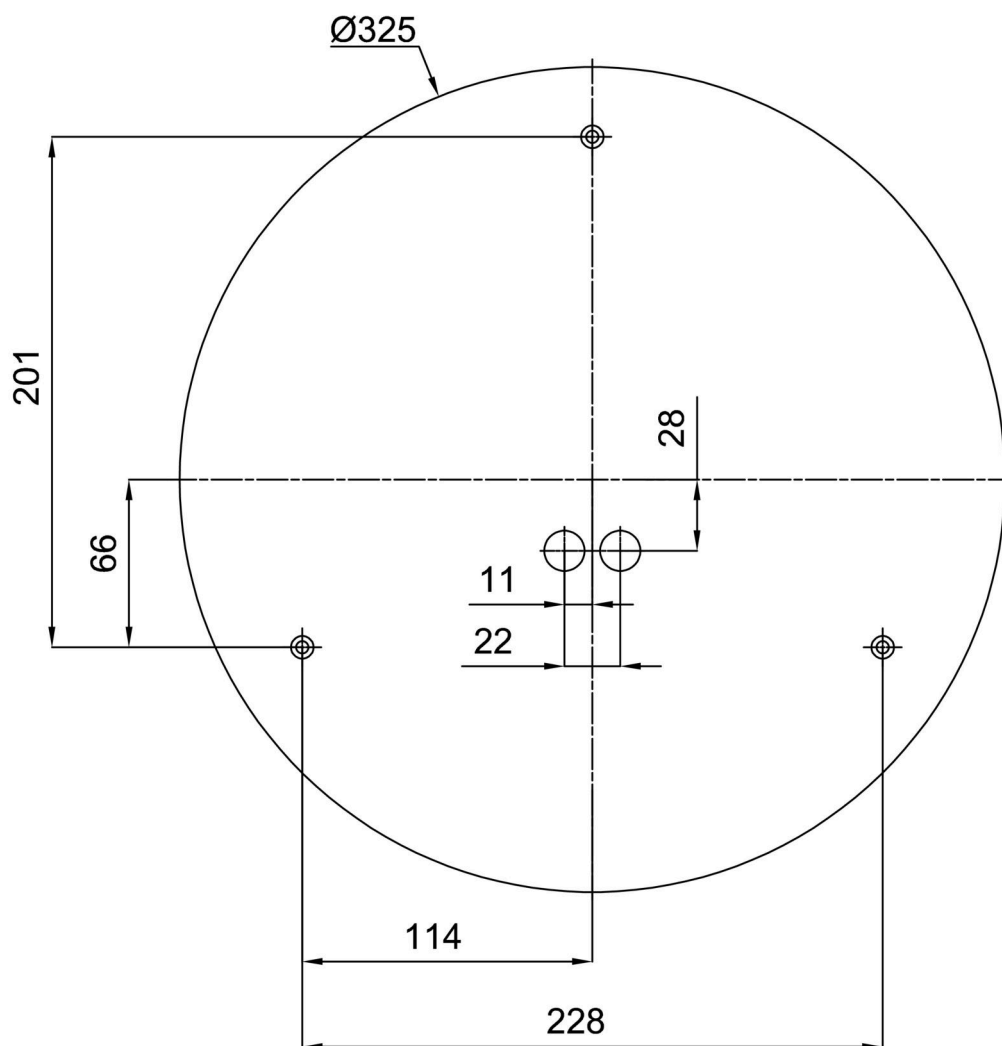

Typy svítidel	Stmívatelné
Typ montáže	přisazené
Materiál základny	ocel
Materiál stínidla	třívrstvé sklo TRIPLEX OPÁL
Barva základny	bílá Ral9003
Barva stínidla	bílá
Držení stínidla	sklapovací systém
Umístění montáže	strop/stěna
Šířka	420 mm
Délka	420 mm
Výška	125 mm
Průměr	Ø 420 mm
Montážní otvor	4xØ5mm
Kabelový vstup	2xØ16mm
Energetická třída	D
Rázová pevnost	IK01
Provozní teplota	od -20°C do +30°C

*U akumulátorů je poskytována záruka v délce 12 měsíců od data prodeje.

Montážní rozměry:

Doplňkový sortiment:

Dekoratívni límec

Kód produktu	Název	Barva	Popis	Obrázek	Rozkres
30131	K74/DL15	nerez broušená	límeč je držěn monturou		
30130	K74/DL14	nerez leštěná	límeč je držěn monturou		
30129	K74/DL4	bílá Ral9003	límeč je držěn monturou		