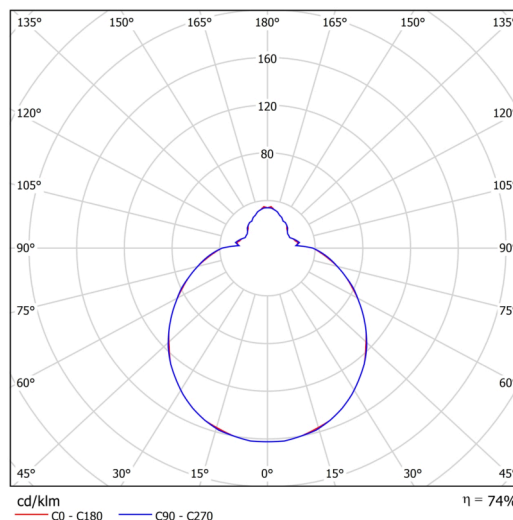

Světelné

Světelný tok svítidla	2220 lm
Světelný tok zdroje	3000 lm
Měrný výkon	116 lm/W
Teplota	3000 K
Životnost LED L80/B10	100000 hod
CRI	Ra80
MacAdam	3
Fotobiologická bezpečnost svítidla dle EN 62471 (Blue light hazard)	Risk group 0

Eulum data pro výpočtové programy jsou k dispozici na www.osmont.cz.