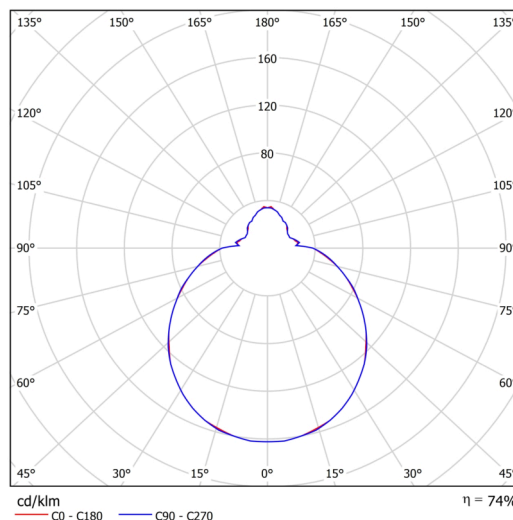

Světelné

Světelný tok svítidla	2220 lm
Světelný tok zdroje	3000 lm
Měrný výkon	116 lm/W
Teplota	3000 K
Životnost LED L80/B10	100000 hod
CRI	Ra80
MacAdam	3
Fotobiologická bezpečnost svítidla dle EN 62471 (Blue light hazard)	Risk group 0