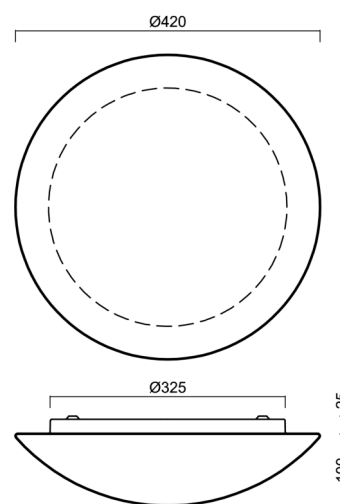

## Technické

Typy svítidel	Senzorové
Typ montáže	přisazené
Materiál základny	ocel
Materiál stínidla	třívrstvé sklo TRIPLEX OPÁL
Barva základny	bílá Ral9003
Barva stínidla	bílá
Držení stínidla	sklapovací systém
Umístění montáže	strop/stěna
Šířka	420 mm
Délka	420 mm
Výška	125 mm
Průměr	Ø 420 mm
Montážní otvor	4xØ5mm
Kabelový vstup	2xØ16mm
Energetická třída	D
Rázová pevnost	IK01
Provozní teplota	od -20°C do +30°C

## Montážní rozměry: