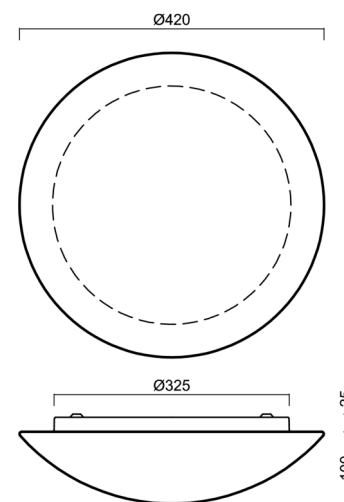

Typy svítidel	Klasické on/off
Typ montáže	přisazené
Materiál základny	ocel
Materiál stínidla	třívrstvé sklo TRIPLEX OPÁL
Barva základny	bílá Ral9003
Barva stínidla	bílá
Držení stínidla	sklapovací systém
Umístění montáže	strop/stěna
Šířka	420 mm
Délka	420 mm
Výška	125 mm
Průměr	ø 420 mm
Montážní otvor	4xø5mm
Kabelový vstup	2xø16mm
Energetická třída	D
Rázová pevnost	IK01
Provozní teplota	od -20°C do +30°C

Stínidlo

Kód produktu	Název	Barva	Popis	Obrázek	Rozkres
20004	072	bílá			