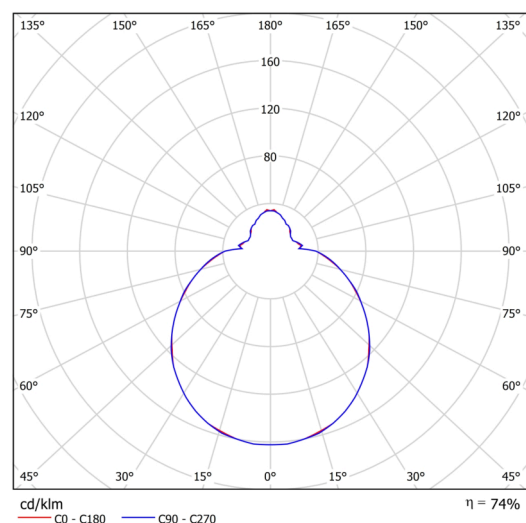

Světelné

Světelný tok svítidla	2220 lm
Světelný tok zdroje	3000 lm
Měrný výkon	116 lm/W
Teplota	3000 K
Životnost LED L80/B10	100000 hod
CRI	Ra80
MacAdam	3
Fotobiologická bezpečnost svítidla dle EN 62471 (Blue light hazard)	Risk group 0